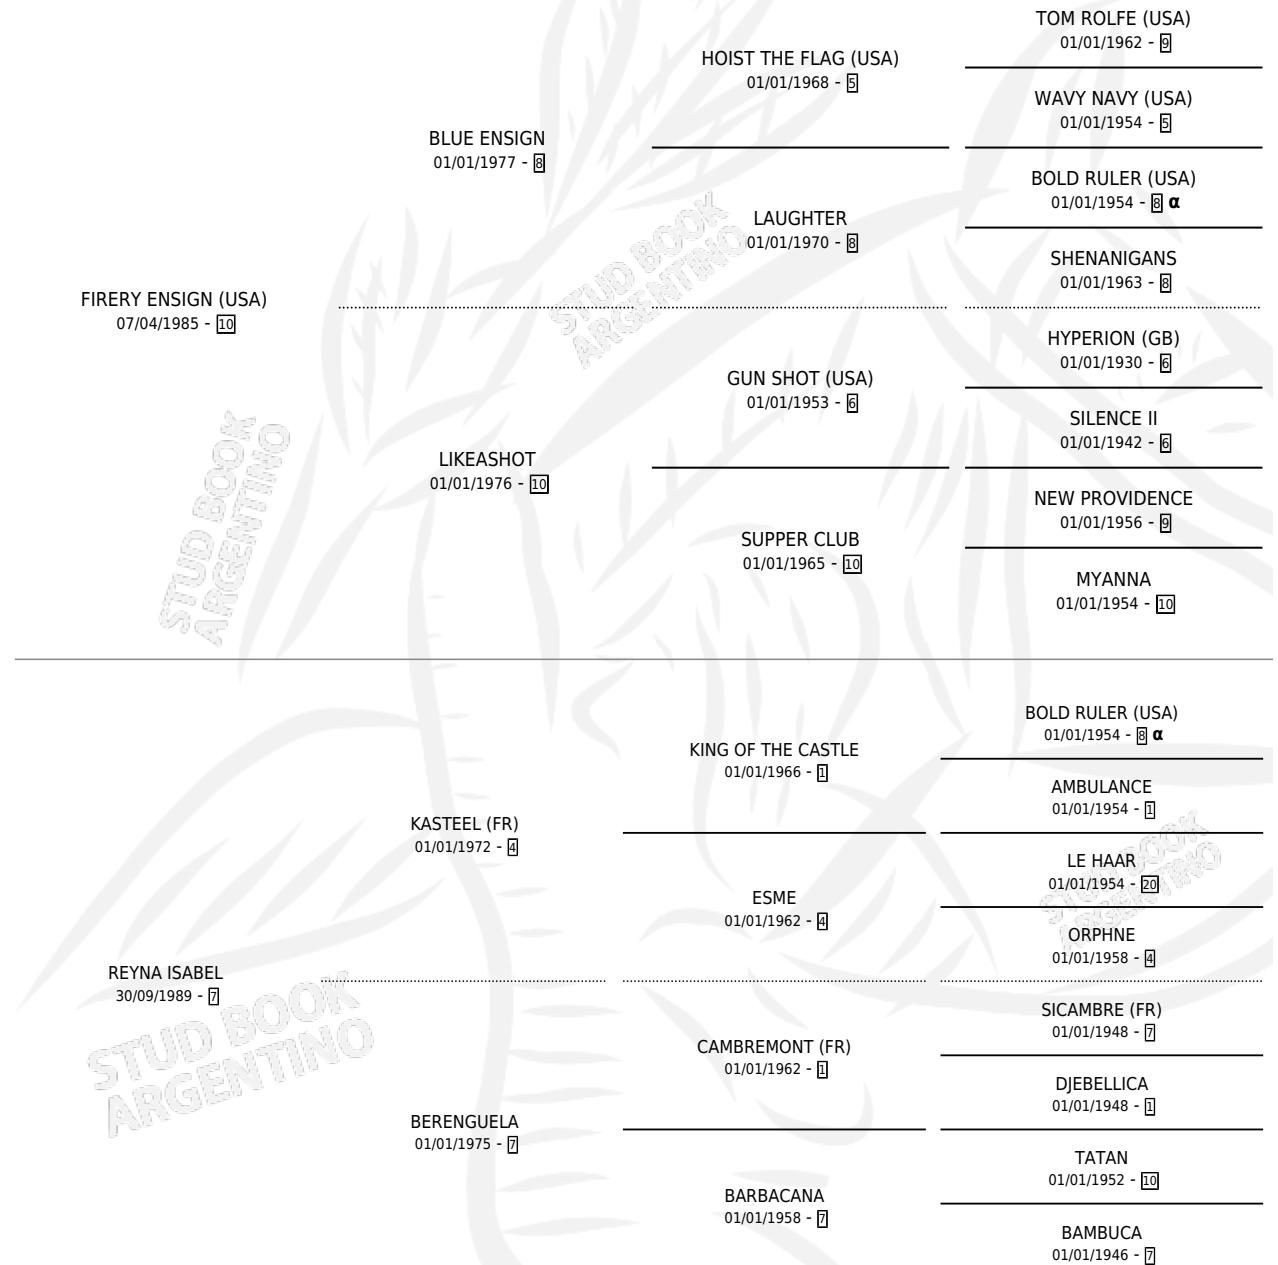

REY LEAR

por **FIRERY ENSIGN (USA)** y **REYNA ISABEL** por **KASTEEL (FR)**

Argentina · Macho · Tordillo · SP · 05/09/1995
Familia 7 · Volumen 35

ESTADO

TIPIFICACIÓN SANGUÍNEA	✓
TIPIFICACIÓN POR ADN	X
PASAPORTE	X
IDENTIFICACIÓN POR MICROCHIP	X
REPRODUCTOR	X

Lugar de nacimiento: Ojo de Agua
Criador: Del Corral Victorica Carlos Julio

PEDIGREE

INBREEDING : α

EXPORTACIÓN / IMPORTACIÓN

FECHA	MOVIMIENTO	PAÍS
06/02/1997	EXPORTADO	CHILE

REY LEAR

Datos oficiales del Stud Book Argentino