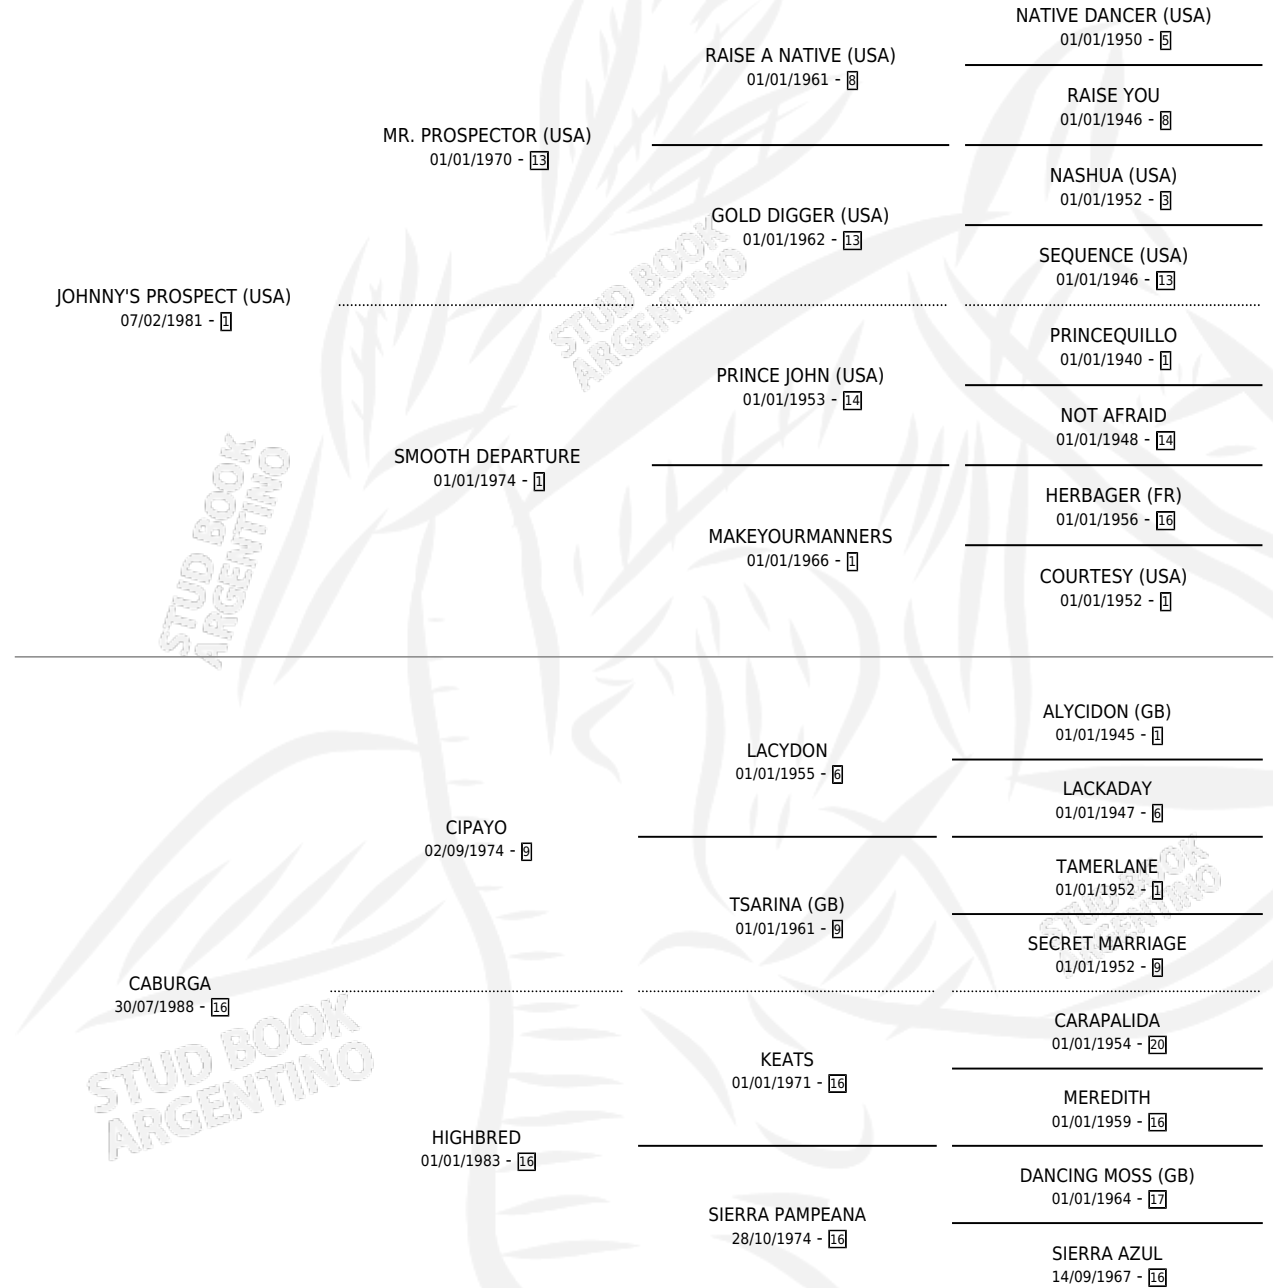

CABURGA PROSPECT

por JOHNNY'S PROSPECT (USA) y CABURGA por CIPAYO

Argentina · Macho · Zaino Colorado · SP · 15/08/1995
Familia 16-e · Volumen 35

ESTADO

TIPIFICACIÓN SANGUÍNEA	X
TIPIFICACIÓN POR ADN	X
PASAPORTE	X
IDENTIFICACIÓN POR MICROCHIP	X
REPRODUCTOR	X

Lugar de nacimiento: San Ignacio De Loyola

Criador: Sin dato

PEDIGREE

CAMPAÑA

Solo carreras oficiales de Argentina

POR EDAD

EDAD	CC	1°	2°	3°	4°	5°	NP	CLC	CLG	CLCG1	CLGG1	IMPORTE	GANANCIA / CC
3 AÑOS	1	0	0	0	0	0	1	1	0	0	0	\$0	\$0
TOTALES	1	0	0	0	0	0	1	1	0	0	0	\$0	\$0
%		0.0%	0.0%	0.0%	0.0%	0.0%	100%	100%	0.0%	0.0%	0.0%		