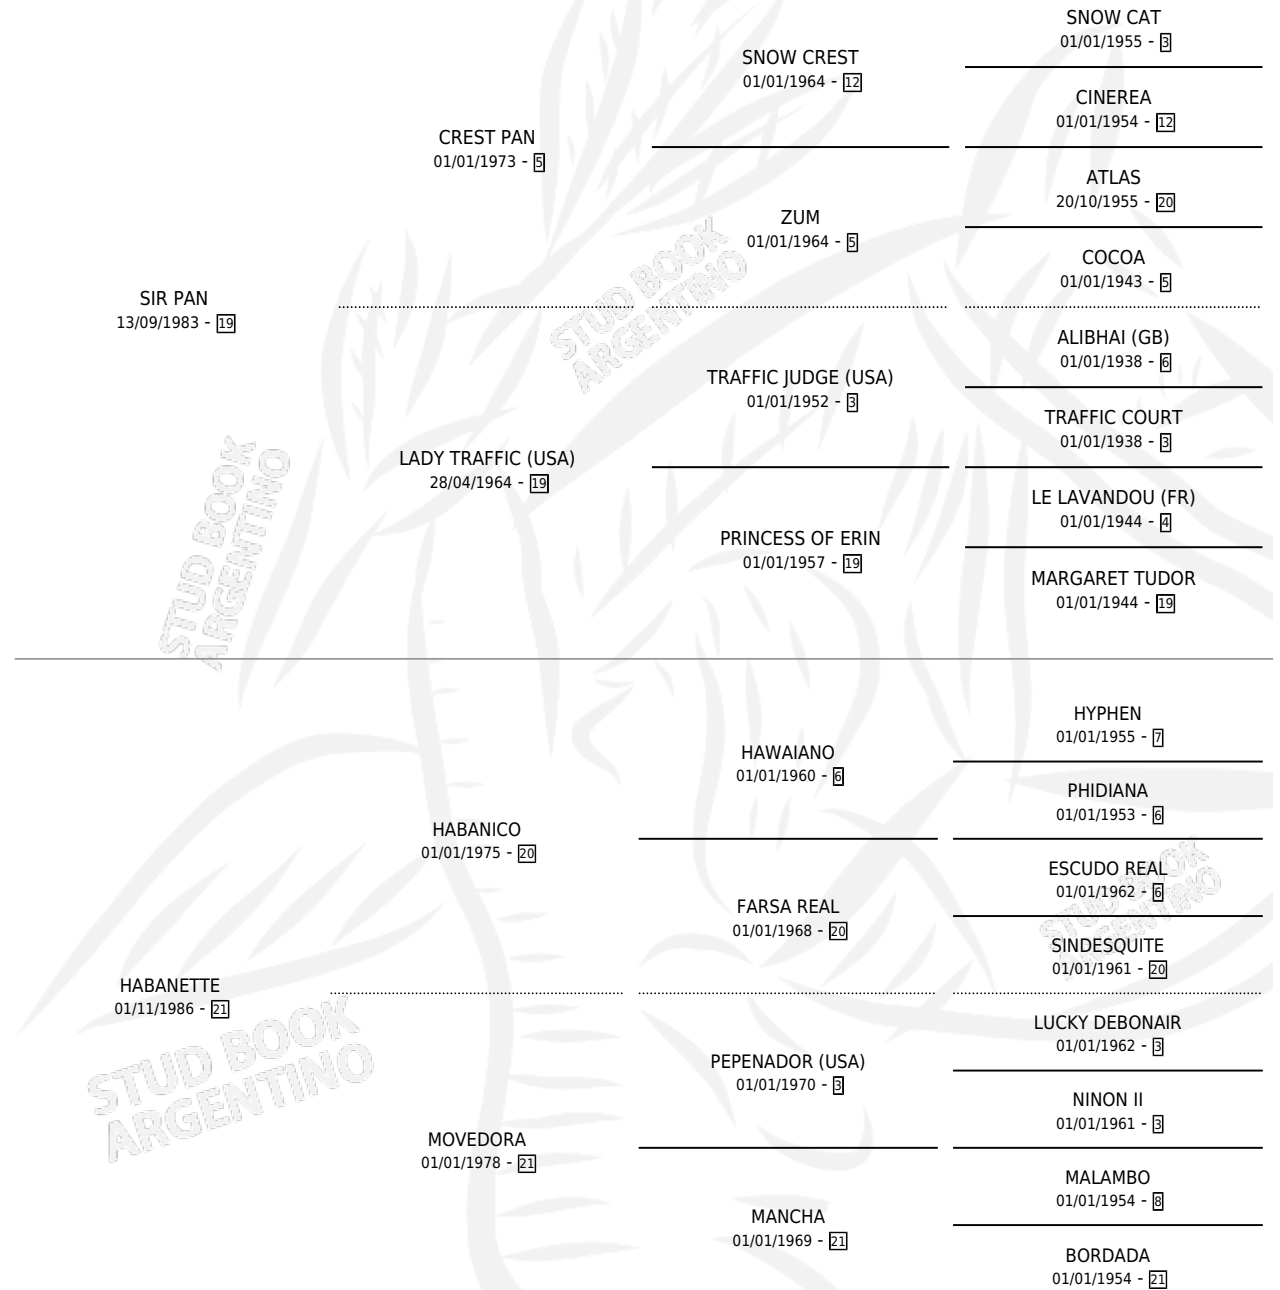

LADY NATY

por SIR PAN y HABANETTE por HABANICO

Argentina · Hembra · Zaino · SP · 17/08/1995
Familia 21 · Volumen 35

ESTADO

TIPIFICACIÓN SANGUÍNEA	X
TIPIFICACIÓN POR ADN	X
PASAPORTE	X
IDENTIFICACIÓN POR MICROCHIP	X
REPRODUCTOR	X

Lugar de nacimiento: Reconquista

Criador: Sin dato

PEDIGREE

LADY NATY

Datos oficiales del Stud Book Argentino

Documento generado el 10/05/2026

studbook.org.ar