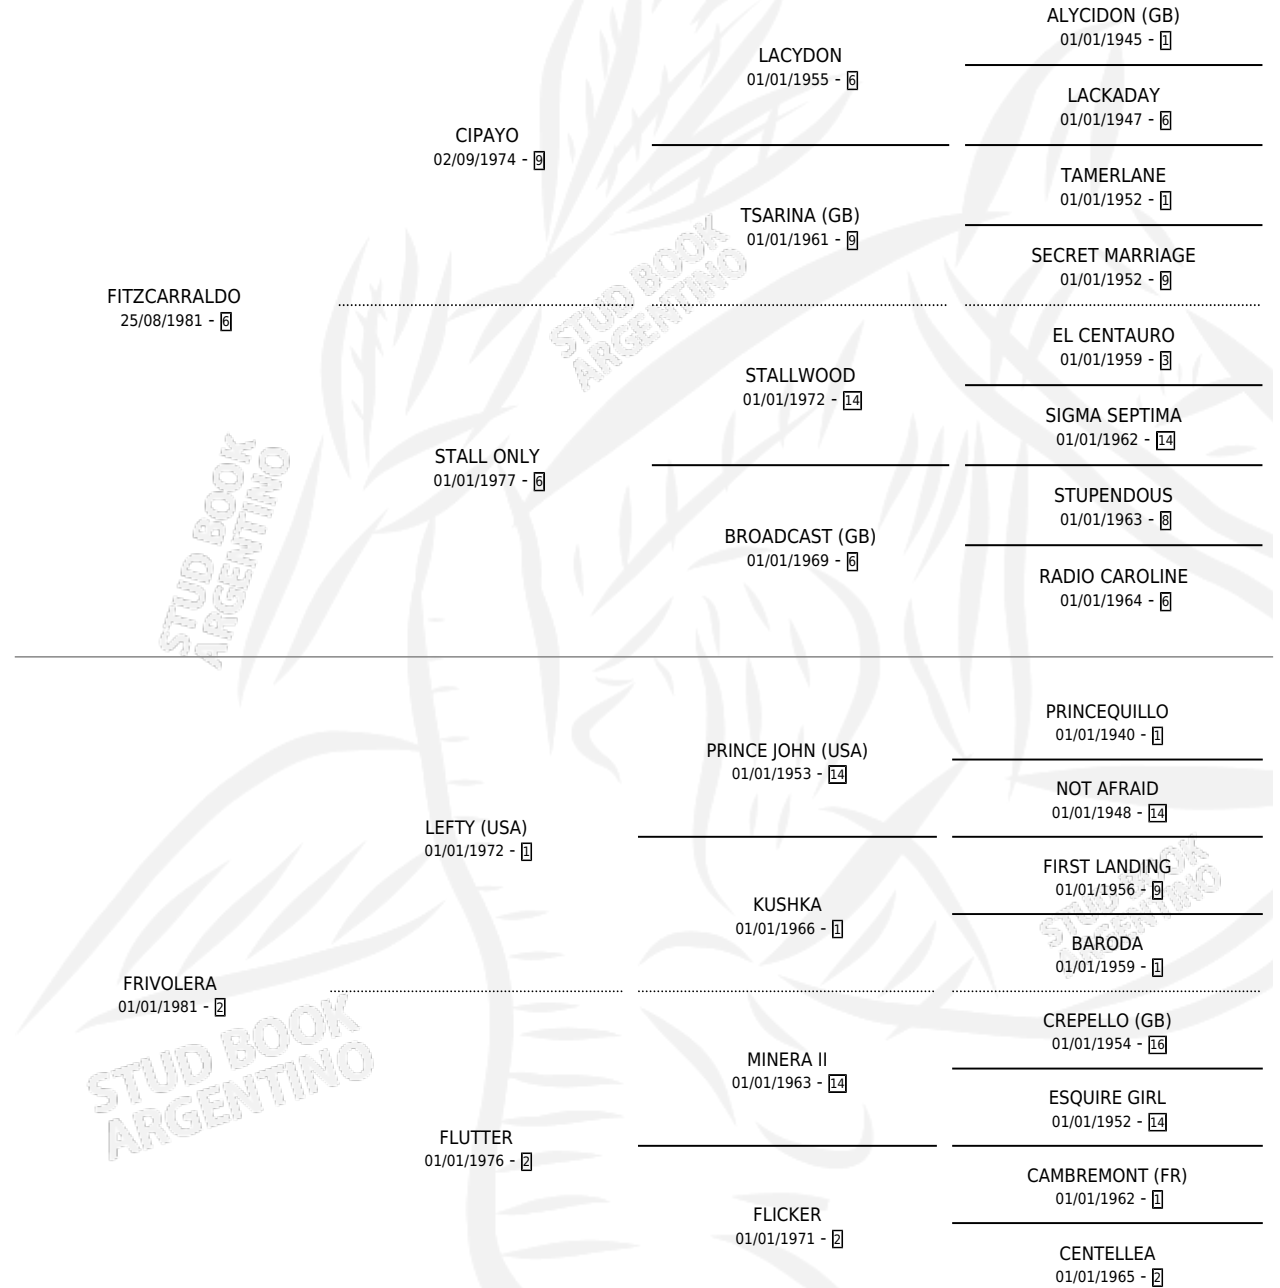

ELITE FITZ

por FITZCARRALDO y FRIVOLERA por LEFTY (USA)

Argentina · Hembra · Zaino · SP · 23/08/1995
Familia 2-f · Volumen 35

ESTADO

TIPIFICACIÓN SANGUÍNEA	✓
TIPIFICACIÓN POR ADN	X
PASAPORTE	X
IDENTIFICACIÓN POR MICROCHIP	X
REPRODUCTOR	✓

Lugar de nacimiento: Firmamento

Criador: Firmamento

~

HIJOS

	MACHOS	HEMBRAS
2 NACIERON	1	1
1 CORRIERON	1	0

SIN ACTUACIONES

PEDIGREE