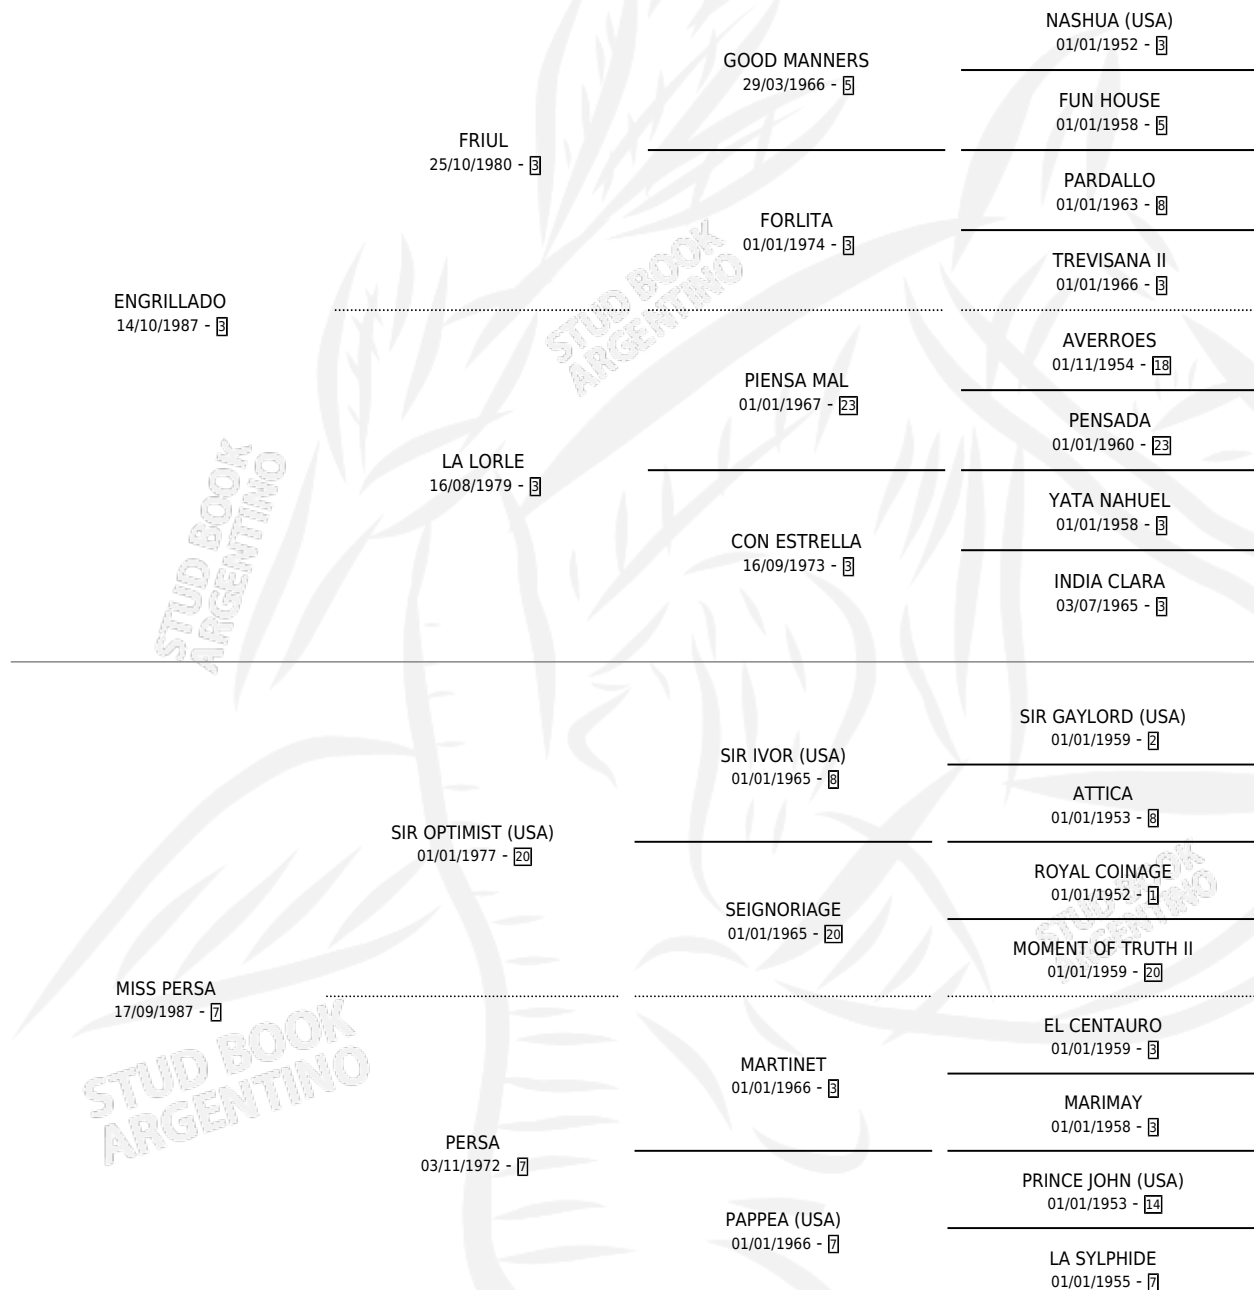

ROSE MALLOW

por ENGRILLADO y MISS PERSA por SIR OPTIMIST (USA)

Argentina · Hembra · Alazan Tostado · SP · 19/09/1995
Familia 7 · Volumen 35

ESTADO

TIPIFICACIÓN SANGUÍNEA	✓
TIPIFICACIÓN POR ADN	✓
PASAPORTE	X
IDENTIFICACIÓN POR MICROCHIP	X
REPRODUCTOR	✓

Lugar de nacimiento: El Turf

Criador: Sin dato

~

HIJOS

	MACHOS	HEMBRAS
9 NACIERON	2	7
6 CORRIERON	1	5
4 GANARON	0	4
0 GANADORES CL	0 GANADORES GR	0 GANADORES G1

PEDIGREE