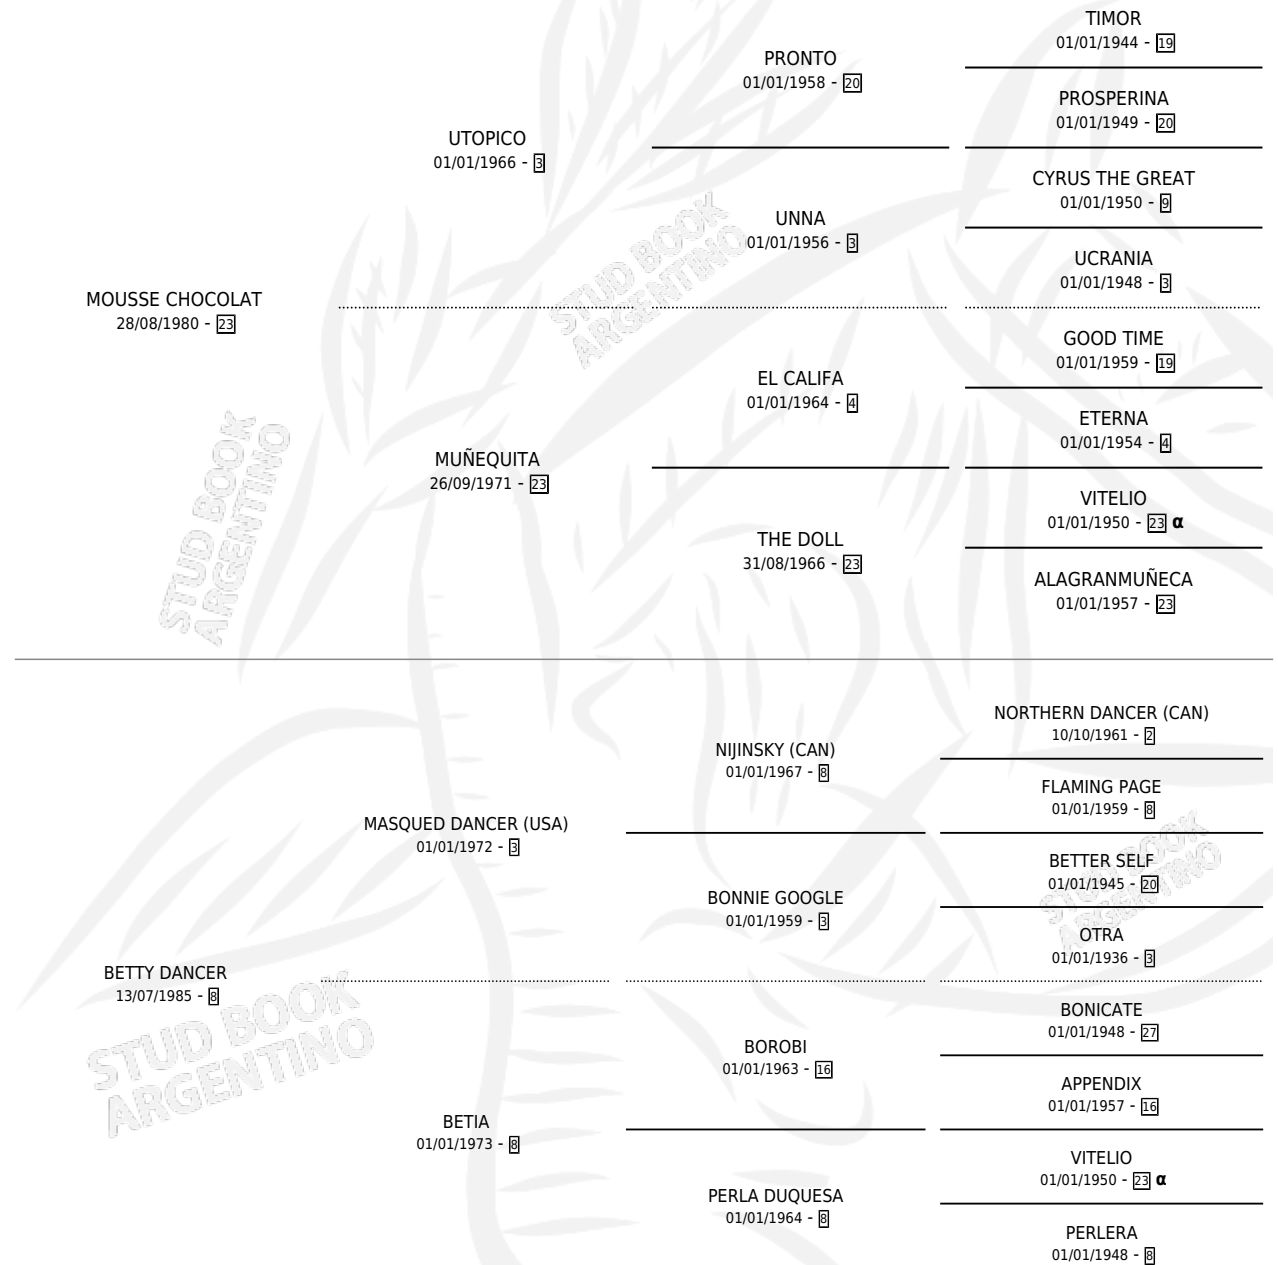

# MACOCAPI

por **MOUSSE CHOCOLAT** y **BETTY DANCER** por **MASQUED DANCER (USA)**

Argentina · Hembra · Zaino · SP · 13/09/1995  
Familia 8-k · Volumen 35

## ESTADO

TIPIFICACIÓN SANGUÍNEA	X
TIPIFICACIÓN POR ADN	X
PASAPORTE	X
IDENTIFICACIÓN POR MICROCHIP	X
REPRODUCTOR	X

**Lugar de nacimiento:** El Candil  
**Criador:** Varon Pi

## PEDIGREE

INBREEDING : α