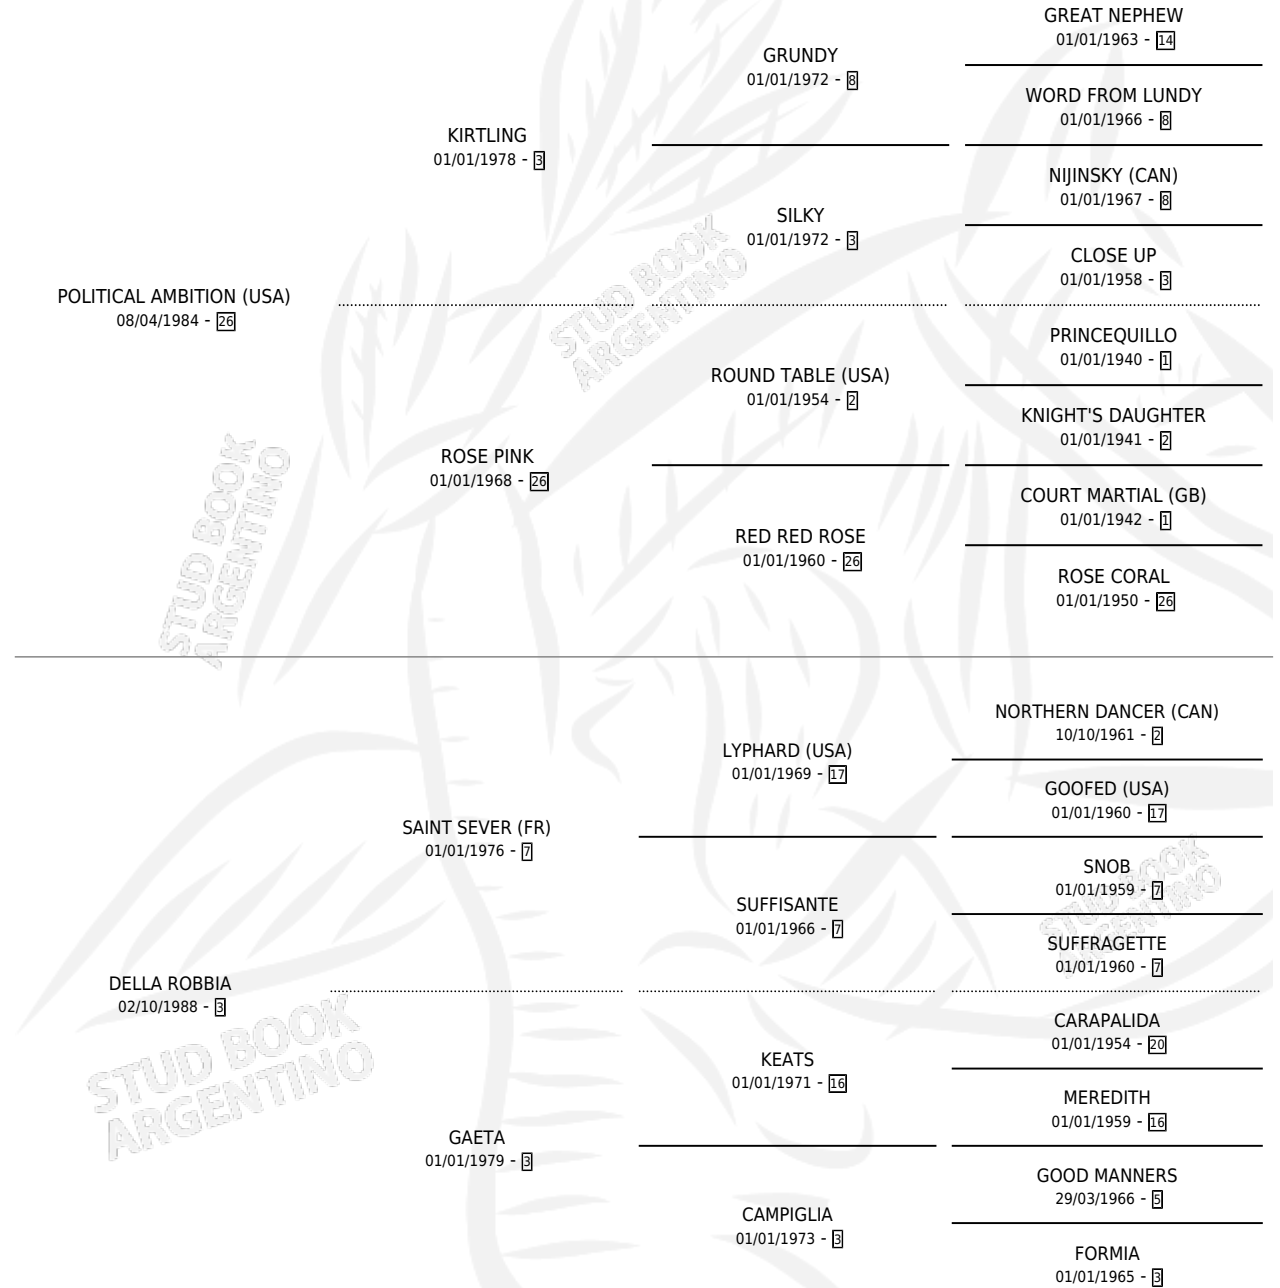

SILKY PINK

por **POLITICAL AMBITION (USA)** y **DELLA ROBBIA** por **SAINT SEVER (FR)**

Argentina · Hembra · Zaino Doradillo · SP · 01/08/1995
Familia 3-b · Volumen 35

ESTADO

TIPIFICACIÓN SANGUÍNEA	✓
TIPIFICACIÓN POR ADN	X
PASAPORTE	X
IDENTIFICACIÓN POR MICROCHIP	X
REPRODUCTOR	✓

Lugar de nacimiento: El Padrino

Criador: Sin dato

~

HIJOS

	MACHOS	HEMBRAS
3 NACIERON	1	2
SIN ACTUACIONES		

PEDIGREE

CAMPAÑA

Solo carreras oficiales de Argentina