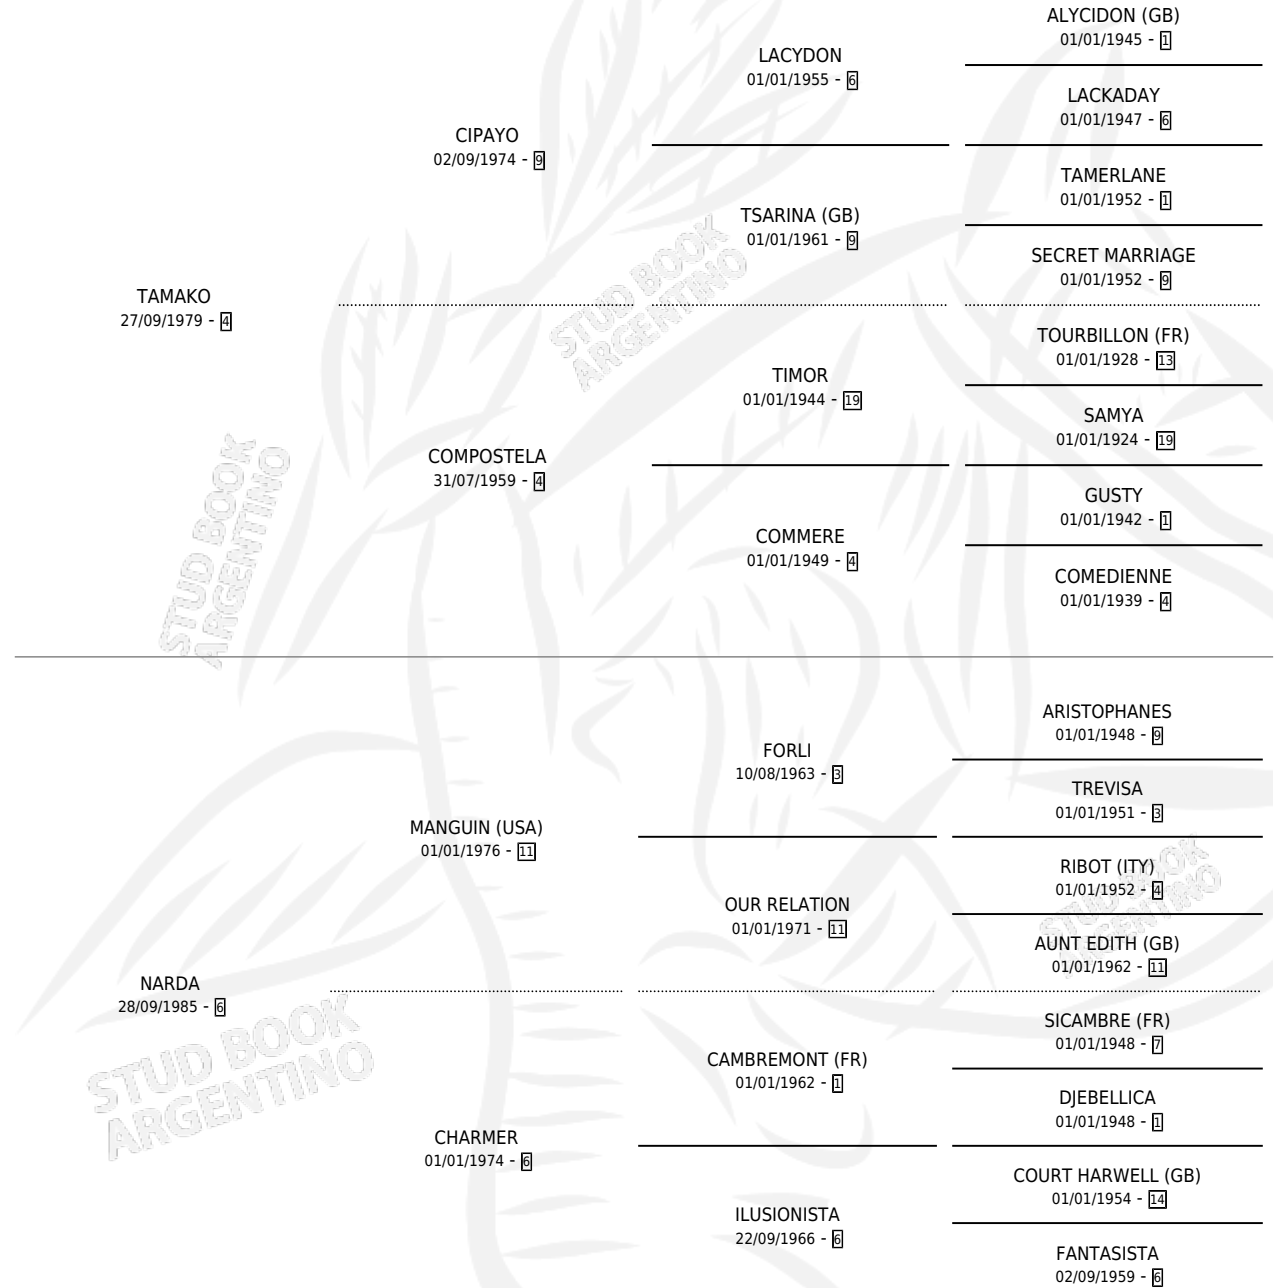

EL MAMARRACHO

por TAMAKO y NARDA por MANGUIN (USA)

Argentina · Macho · Alazan · SP · 22/07/1995
Familia 6-d · Volumen 35

ESTADO

TIPIFICACIÓN SANGUÍNEA	X
TIPIFICACIÓN POR ADN	X
PASAPORTE	X
IDENTIFICACIÓN POR MICROCHIP	X
REPRODUCTOR	X

Lugar de nacimiento: San Martin

Criador: Sin dato

PEDIGREE

CAMPAÑA

Solo carreras oficiales de Argentina

POR EDAD

EDAD	CC	1°	2°	3°	4°	5°	NP	CLC	CLG	CLCG1	CLGG1	IMPORTE	GANANCIA / CC
5 AÑOS	9	0	0	0	0	1	8	0	0	0	0	\$140	\$16
TOTALES	9	0	0	0	0	1	8	0	0	0	0	\$140	\$16
%		0.0%	0.0%	0.0%	0.0%	11.1%	88.9%	0.0%	0.0%	0.0%	0.0%		