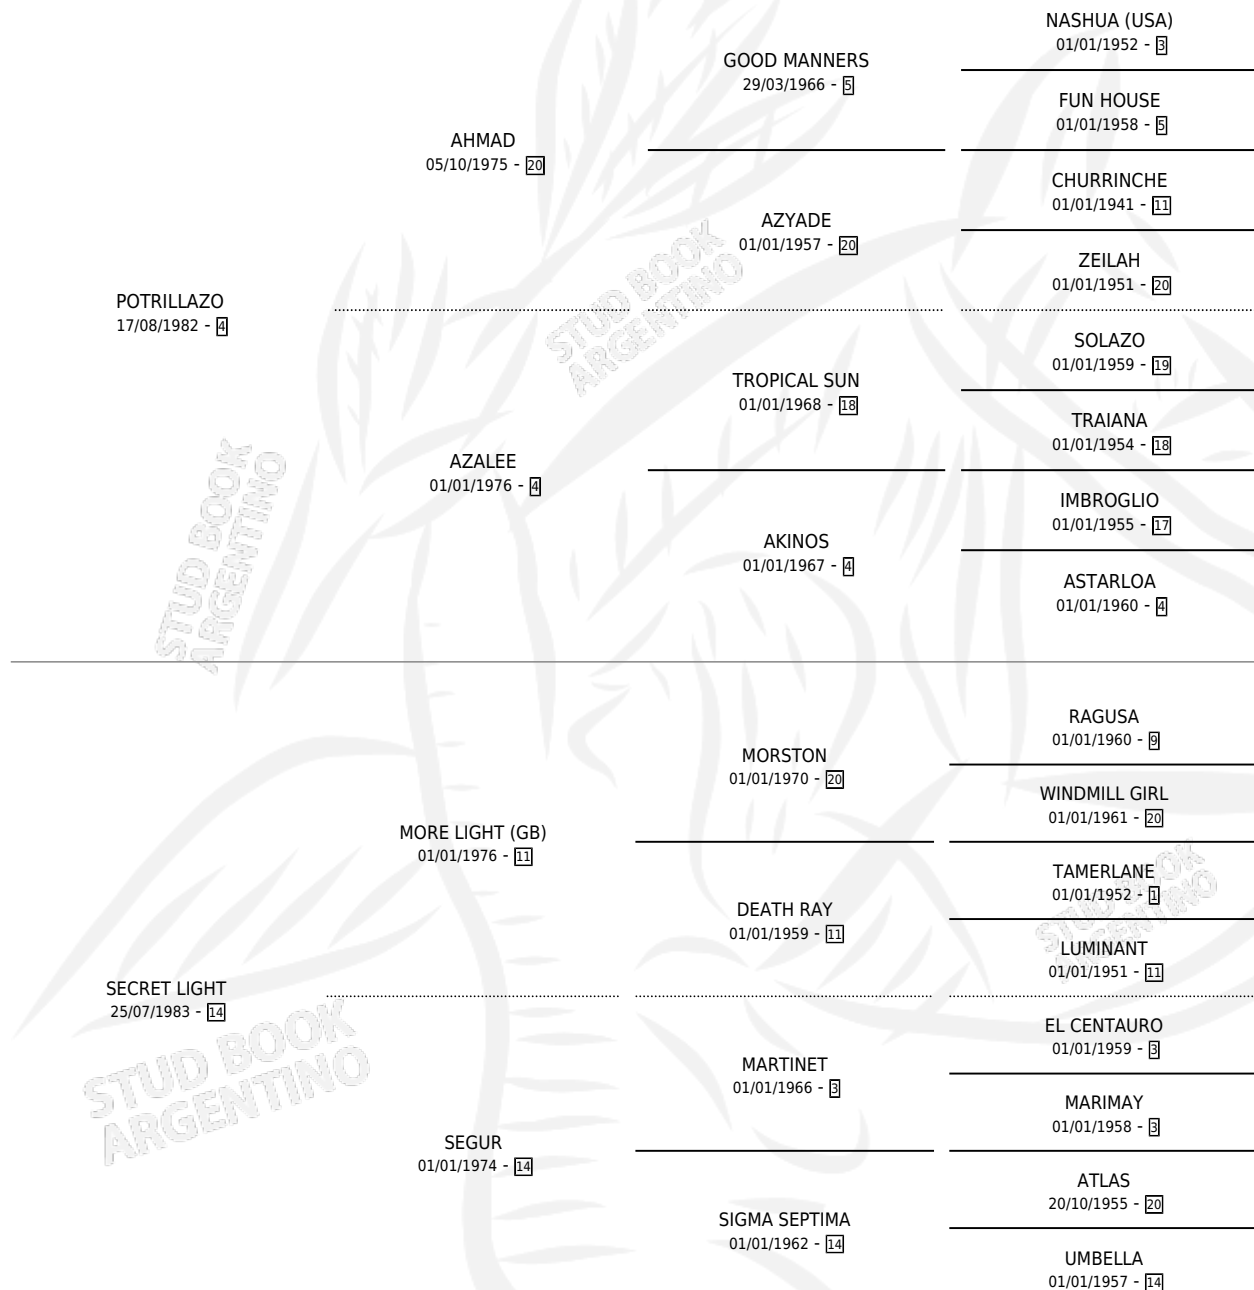

EL SECRETAZO

por **POTRILLAZO** y **SECRET LIGHT** por **MORE LIGHT (GB)**

Argentina · Macho · Zaino · SP · 20/09/1995
Familia 14-c · Volumen 35

ESTADO

TIPIFICACIÓN SANGUÍNEA	✓
TIPIFICACIÓN POR ADN	X
PASAPORTE	X
IDENTIFICACIÓN POR MICROCHIP	X
REPRODUCTOR	X

Lugar de nacimiento: Las Dos Manos

Criador: Las Dos Manos

PEDIGREE

EXPORTACIÓN / IMPORTACIÓN

FECHA	MOVIMIENTO	PAÍS
18/12/1997	EXPORTADO	SUDAFRICA

EL SECRETAZO

Datos oficiales del Stud Book Argentino

Documento generado el 12/05/2026