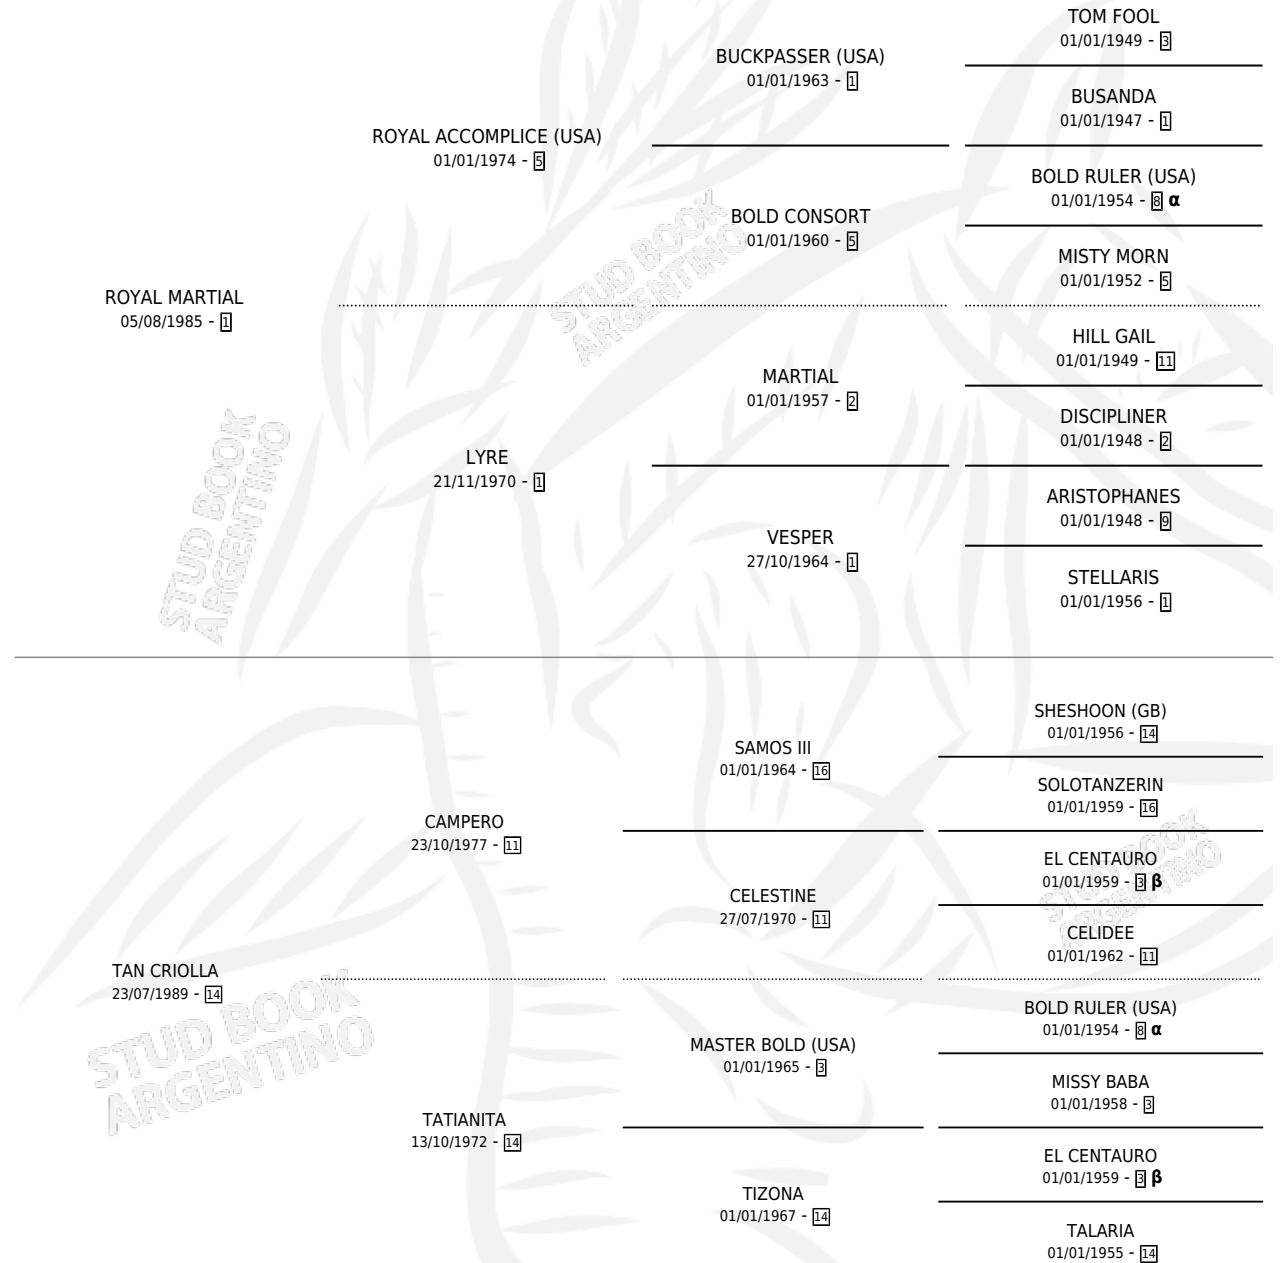

# NOBLE CRIOLLA

por ROYAL MARTIAL y TAN CRIOLLA por CAMPERO

Argentina · Hembra · Zaino · SP · 18/09/1995  
Familia 14-a · Volumen 35

## ESTADO

TIPIFICACIÓN SANGUÍNEA	X
TIPIFICACIÓN POR ADN	X
PASAPORTE	X
IDENTIFICACIÓN POR MICROCHIP	X
REPRODUCTOR	X

**Lugar de nacimiento:** Los Prados  
**Criador:** Dominguez Antonio

## PEDIGREE

INBREEDING :  $\alpha, \beta$