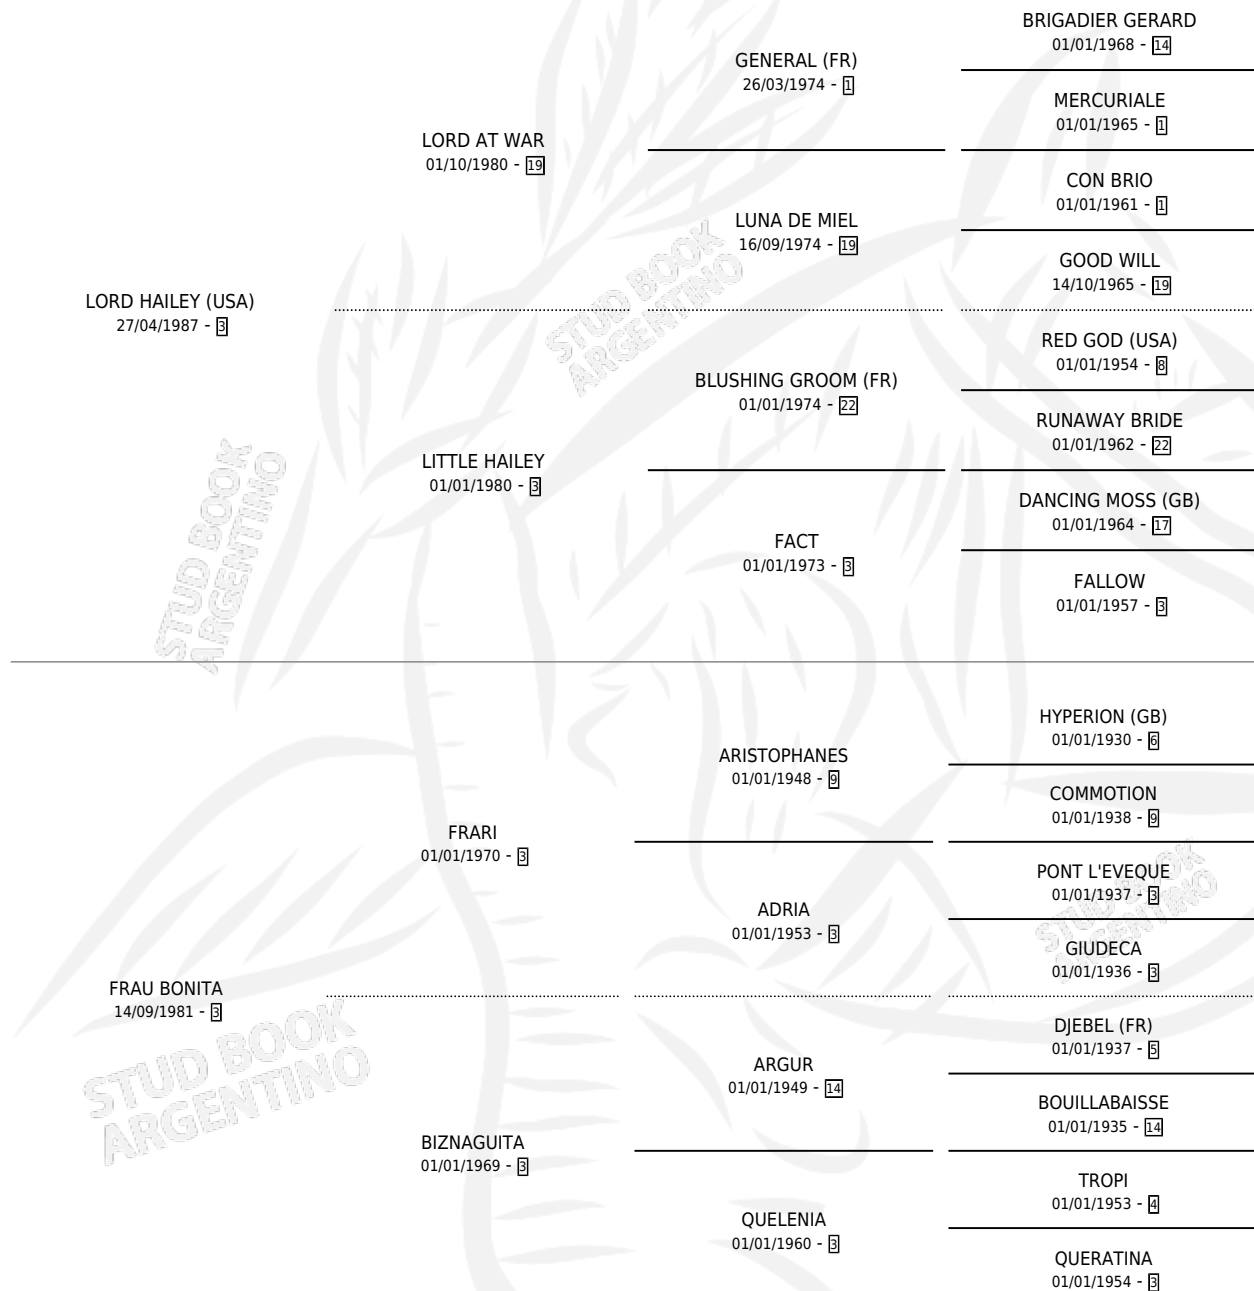

BEAUTIFUL LADY

por LORD HAILEY (USA) y FRAU BONITA por FRARI

Argentina · Hembra · Alazan · SP · 19/09/1995
Familia 3 · Volumen 35

ESTADO

TIPIFICACIÓN SANGUÍNEA	X
TIPIFICACIÓN POR ADN	X
PASAPORTE	X
IDENTIFICACIÓN POR MICROCHIP	X
REPRODUCTOR	X

Lugar de nacimiento: Los Prados

Criador: Los Prados

PEDIGREE

CAMPAÑA

Solo carreras oficiales de Argentina

POR EDAD

EDAD	CC	1°	2°	3°	4°	5°	NP	CLC	CLG	CLCG1	CLGG1	IMPORTE	GANANCIA / CC
4 AÑOS	1	0	0	0	0	0	1	0	0	0	0	\$0	\$0
TOTALES	1	0	0	0	0	0	1	0	0	0	0	\$0	\$0
%		0.0%	0.0%	0.0%	0.0%	0.0%	100%	0.0%	0.0%	0.0%	0.0%		