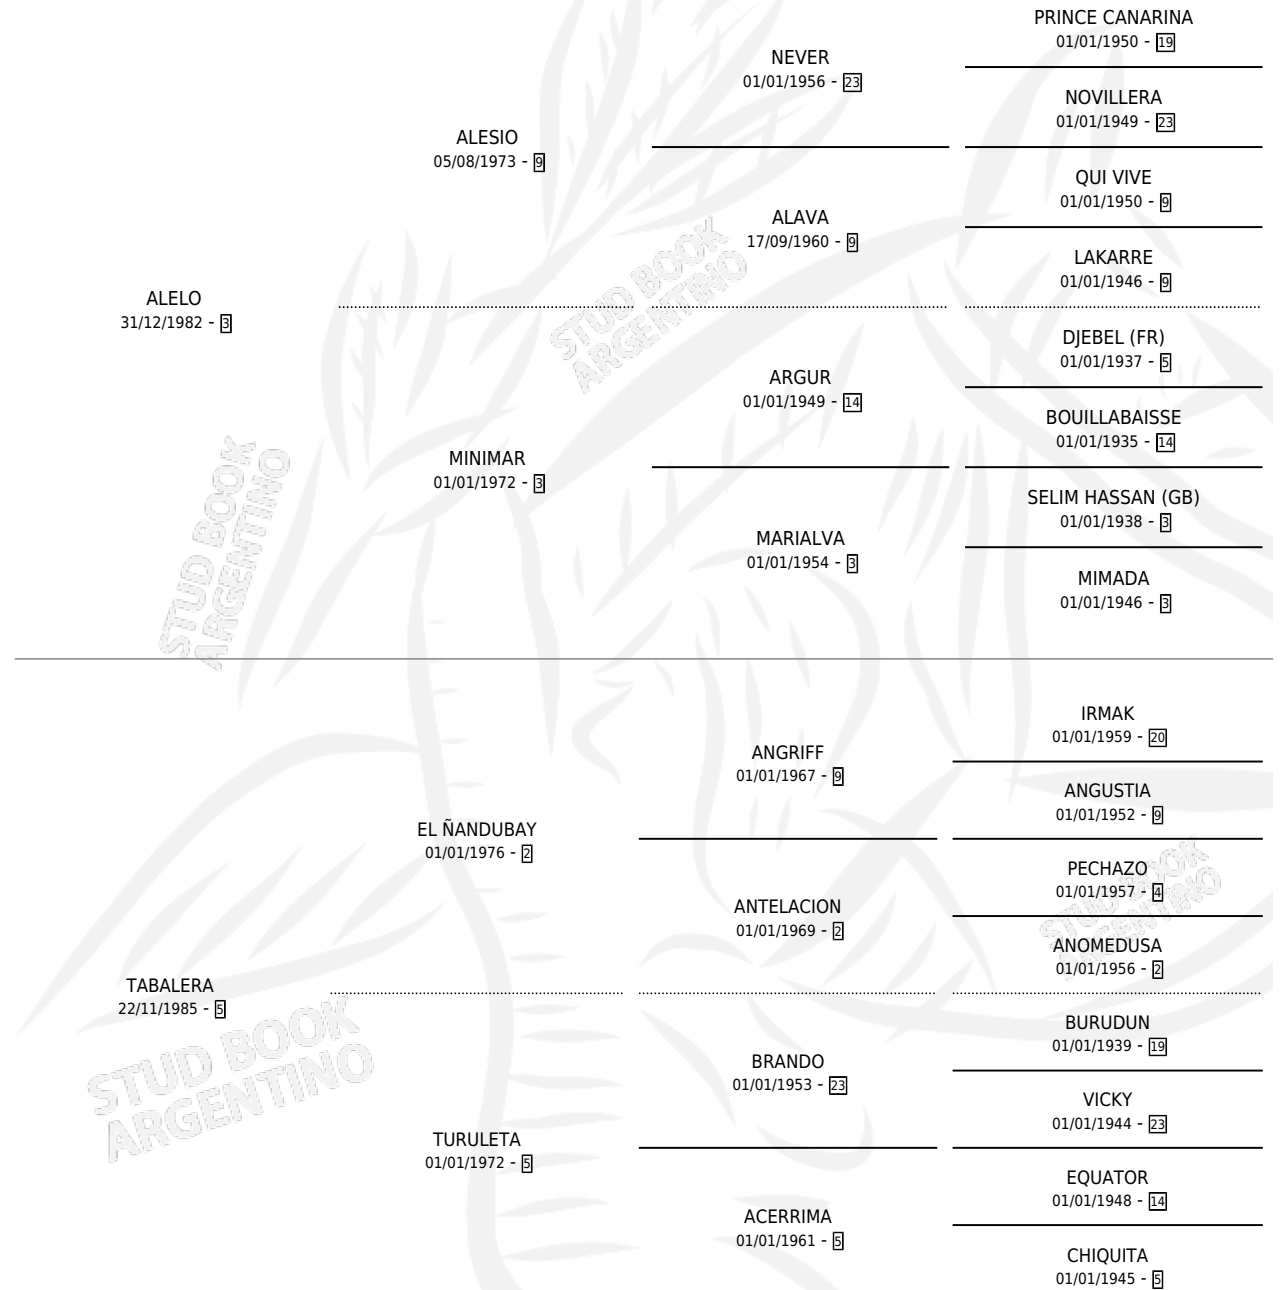

ALEFATO

por ALELO y TABALERA por EL ÑANDUBAY

Argentina · Macho · Zaino · SP · 11/08/1995
Familia 5-e · Volumen 35

ESTADO

TIPIFICACIÓN SANGUÍNEA	X
TIPIFICACIÓN POR ADN	X
PASAPORTE	X
IDENTIFICACIÓN POR MICROCHIP	X
REPRODUCTOR	X

Lugar de nacimiento: Doña Indalecia

Criador: Sin dato

PEDIGREE

ALEFATO

Datos oficiales del Stud Book Argentino

Documento generado el 04/05/2026

studbook.org.ar