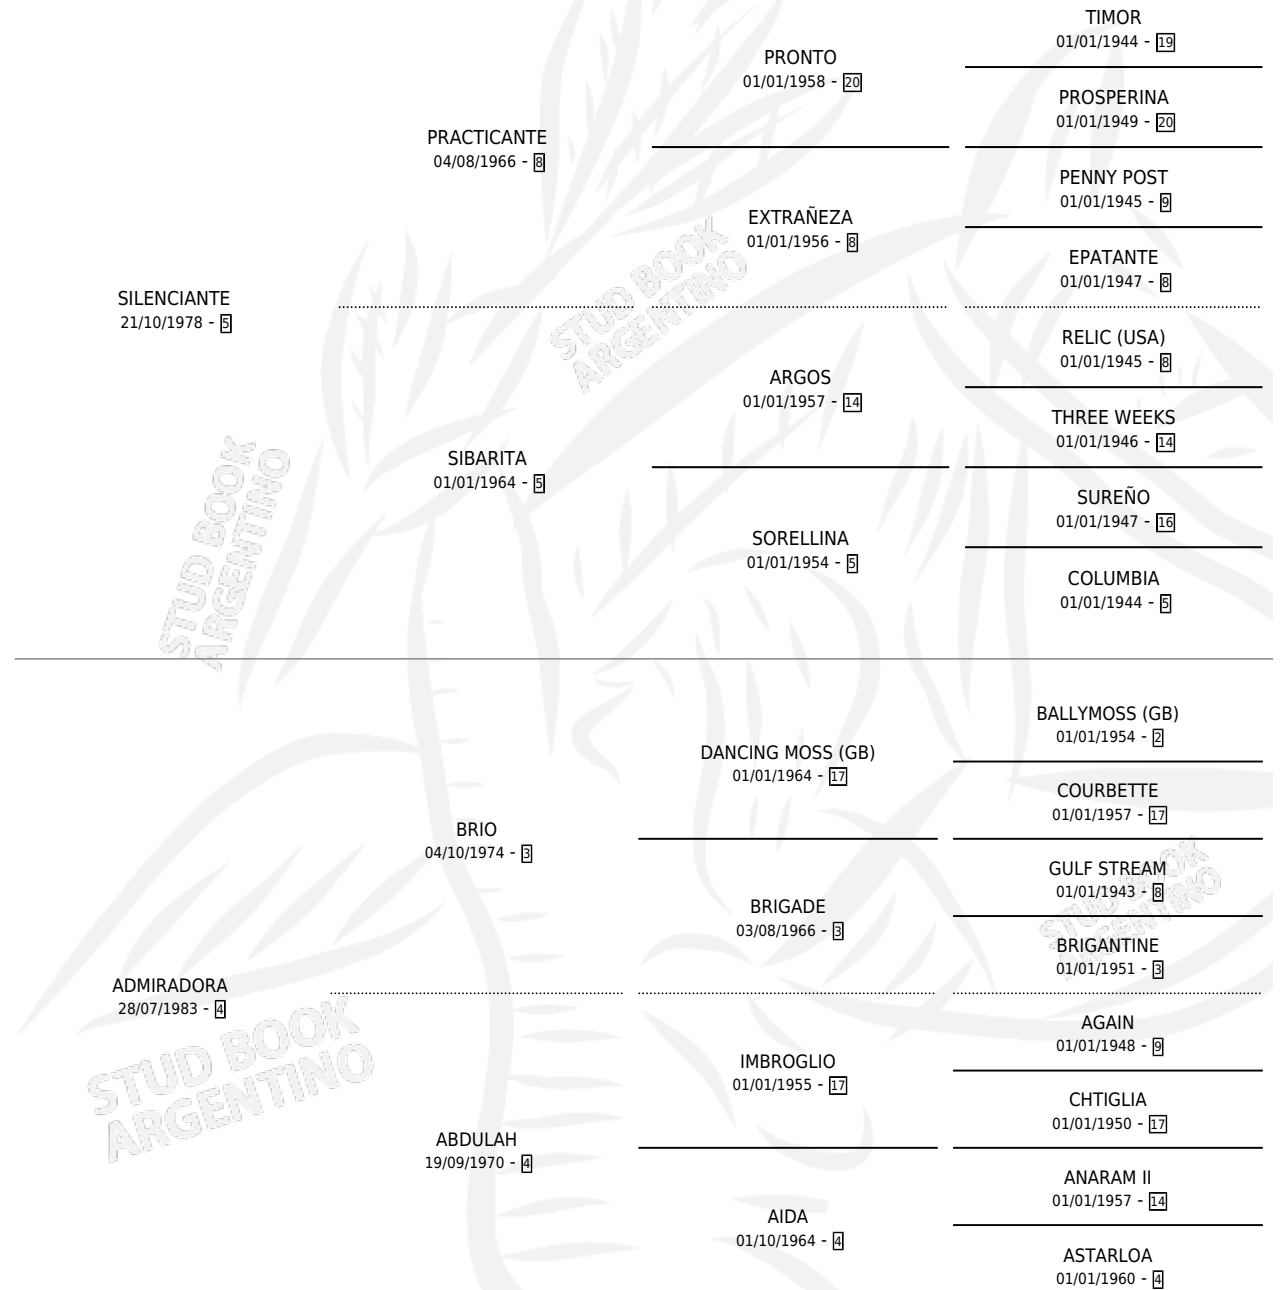

PODERANTE

por SILENCIANTE y ADMIRADORA por BRIO

Argentina · Macho · Alazan · SP · 23/08/1995
Familia 4-b · Volumen 35

ESTADO

TIPIFICACIÓN SANGUÍNEA	X
TIPIFICACIÓN POR ADN	X
PASAPORTE	X
IDENTIFICACIÓN POR MICROCHIP	X
REPRODUCTOR	X

Lugar de nacimiento: Los Mimbres

Criador: Los Mimbres

PEDIGREE

PODERANTE

Datos oficiales del Stud Book Argentino

Documento generado el 06/05/2026

studbook.org.ar