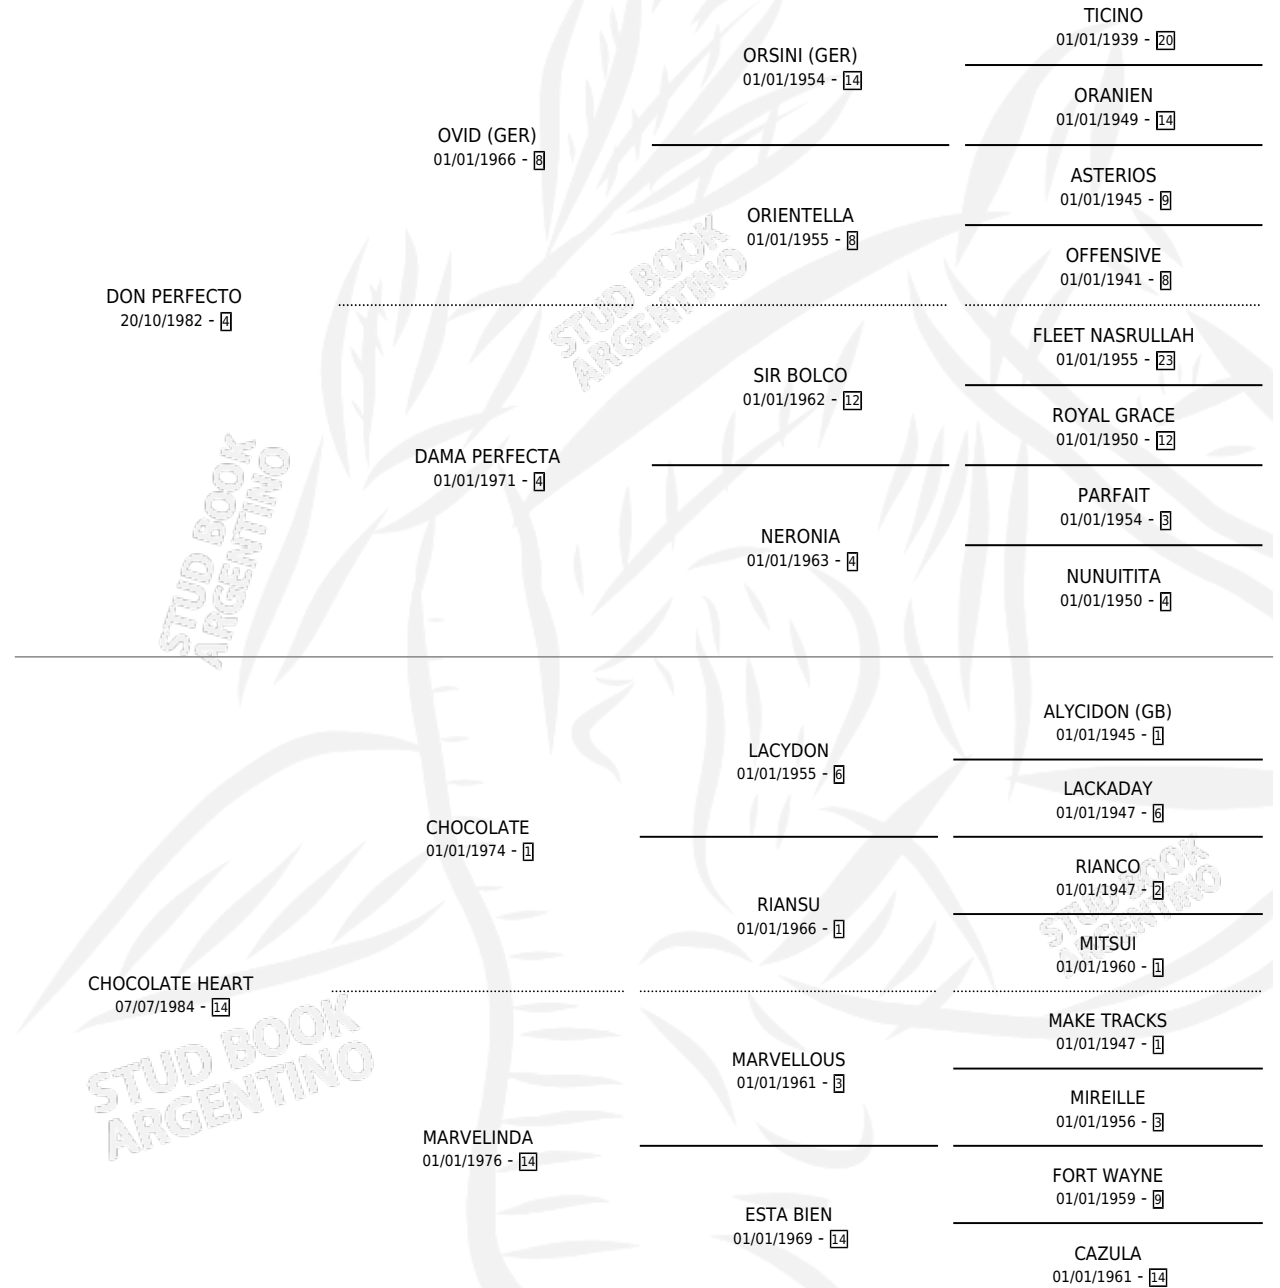

CAPRICHIO-AGUSTIN

por DON PERFECTO y CHOCOLATE HEART por CHOCOLATE

Argentina · Macho · Zaino · SP · 19/08/1995
Familia 14 · Volumen 35

ESTADO

TIPIFICACIÓN SANGUÍNEA	X
TIPIFICACIÓN POR ADN	X
PASAPORTE	X
IDENTIFICACIÓN POR MICROCHIP	X
REPRODUCTOR	X

Lugar de nacimiento: El Roll

Criador: Sin dato

PEDIGREE

CAMPAÑA

Solo carreras oficiales de Argentina

POR EDAD

EDAD	CC	1°	2°	3°	4°	5°	NP	CLC	CLG	CLCG1	CLGG1	IMPORTE	GANANCIA / CC
4 AÑOS	1	0	0	0	0	0	1	0	0	0	0	\$0	\$0
5 AÑOS	4	1	1	1	0	0	1	0	0	0	0	\$4,620	\$1,155
6 AÑOS	2	0	0	0	0	0	2	0	0	0	0	\$0	\$0
TOTALES	7	1	1	1	0	0	4	0	0	0	0	\$4,620	\$660
%		14.3%	14.3%	14.3%	0.0%	0.0%	57.1%	0.0%	0.0%	0.0%	0.0%		

Ganador en La Plata - \$4,620, a los 5 años.

POR DISTANCIA

HIPODROMO	CC	1°	2°	3°	4°	5°	NP	CLC	CLG	CLCG1	CLGG1	IMPORTE
LA PLATA	7	1	1	1	0	0	4	0	0	0	0	\$4,620
1400 MTS	6	1	1	1	0	0	3	0	0	0	0	\$4,620
1200 MTS	1	0	0	0	0	0	1	0	0	0	0	\$0