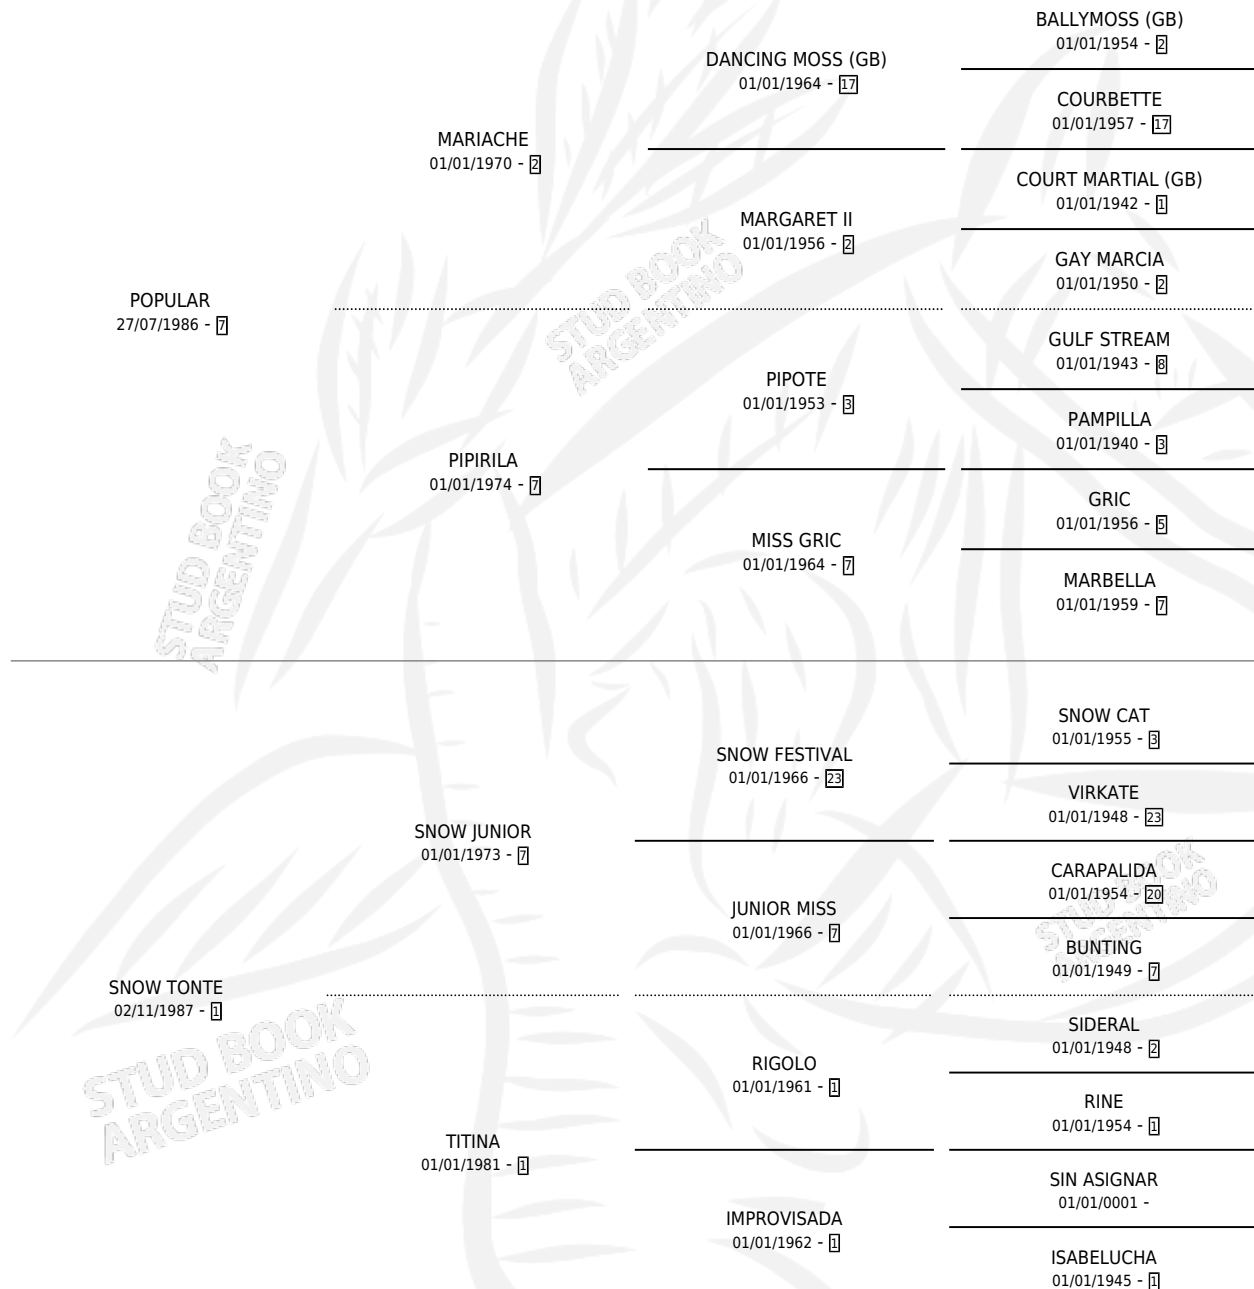

LA TRENLENSE

por **POPULAR** y **SNOW TONTE** por **SNOW JUNIOR**

Argentina · Hembra · Tordillo · SP · 28/08/1995
Familia 1 · Volumen 35

ESTADO

TIPIFICACIÓN SANGUÍNEA	✓
TIPIFICACIÓN POR ADN	✓
PASAPORTE	X
IDENTIFICACIÓN POR MICROCHIP	X
REPRODUCTOR	✓

Lugar de nacimiento: Cahuel
Criador: El Calden

~

HIJOS

	MACHOS	HEMBRAS
6 NACIERON	4	2
SIN ACTUACIONES		

PEDIGREE