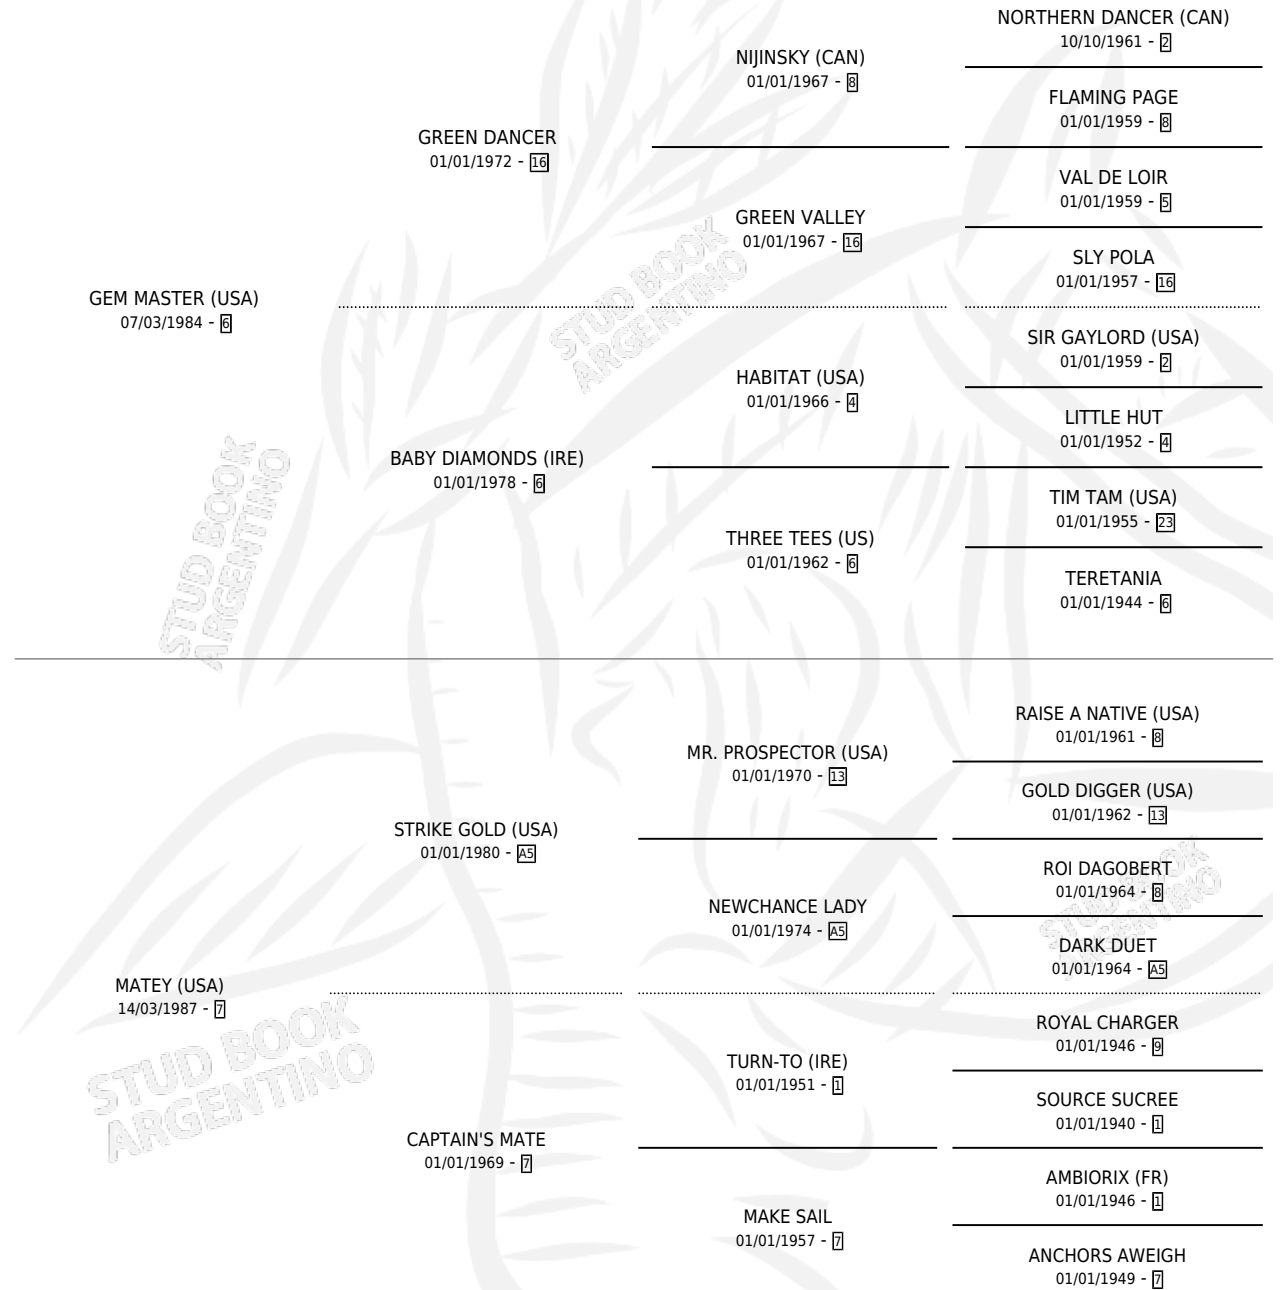

IBIUNA

por **GEM MASTER (USA)** y **MATEY (USA)** por **STRIKE GOLD (USA)**

Argentina · Hembra · Zaino · SP · 21/08/1995
Familia 7-c · Volumen 35

ESTADO

TIPIFICACIÓN SANGUÍNEA	✓
TIPIFICACIÓN POR ADN	✓
PASAPORTE	X
IDENTIFICACIÓN POR MICROCHIP	X
REPRODUCTOR	✓

Lugar de nacimiento: El Manzanar
Criador: El Manzanar

~

HIJOS

	MACHOS	HEMBRAS
11 NACIERON	5	6
6 CORRIERON	3	3
4 GANARON	3	1
0 GANADORES CL	0 GANADORES GR	0 GANADORES G1

PEDIGREE

CAMPAÑA

Solo carreras oficiales de Argentina