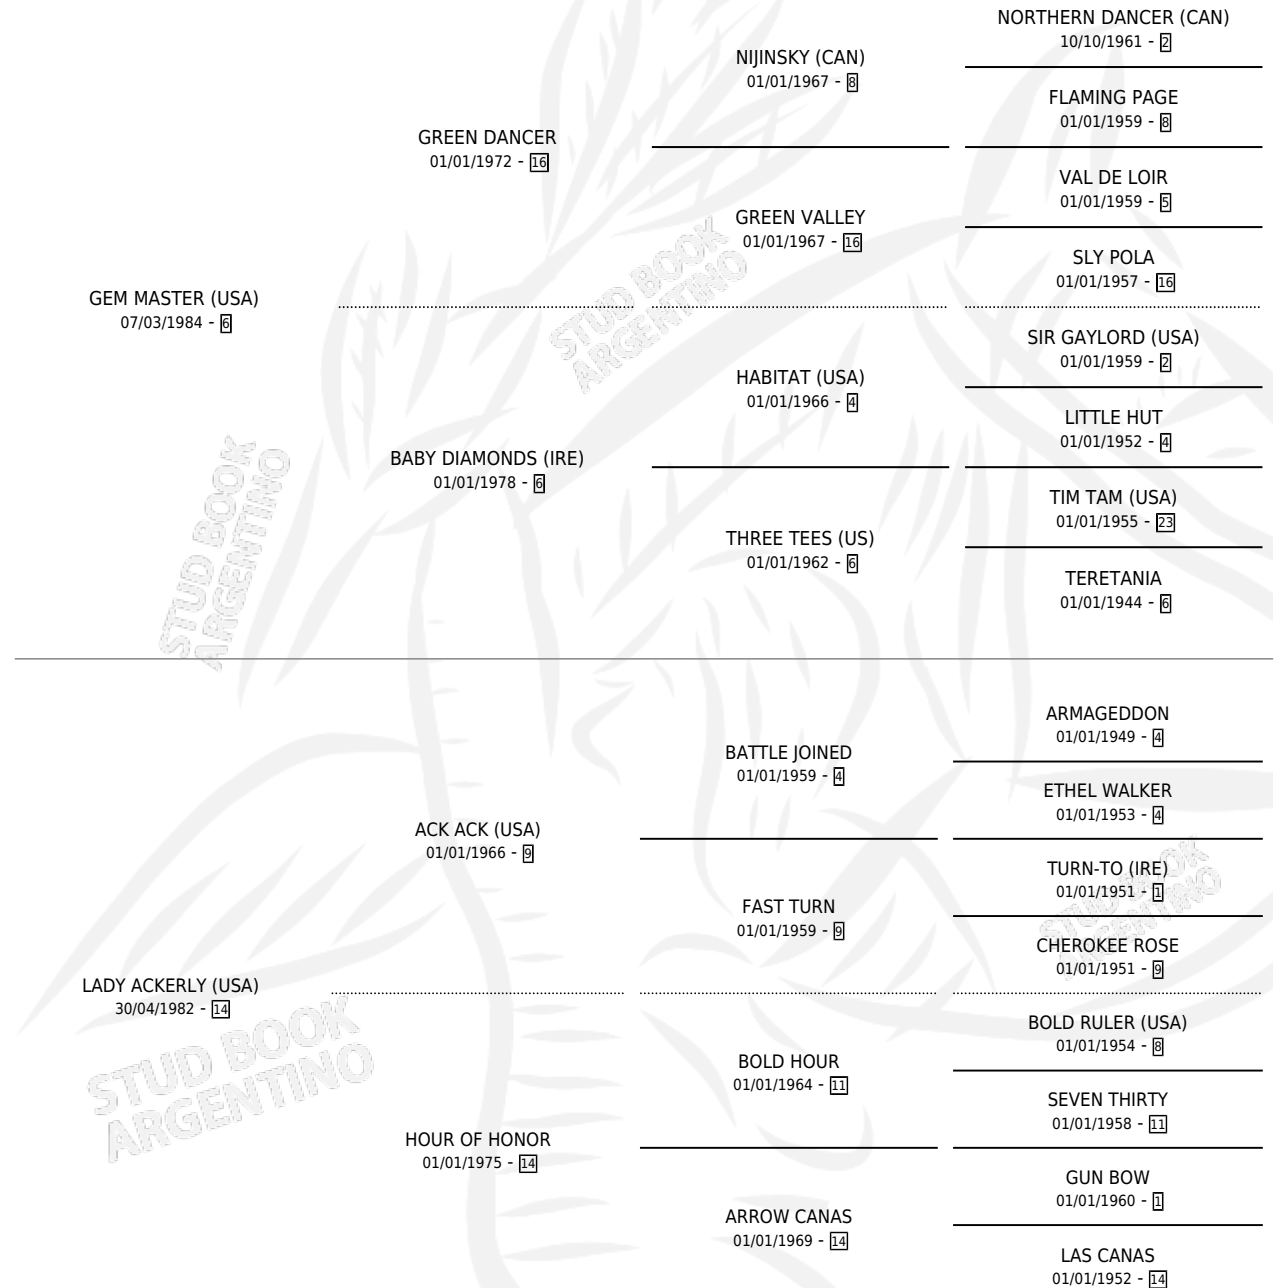

INCOR

por **GEM MASTER (USA)** y **LADY ACKERLY (USA)** por **ACK ACK (USA)**

Argentina · Macho · Zaino Negro · SP · 23/08/1995
Familia 14-c · Volumen 35

ESTADO

| | |
|------------------------------|---|
| TIPIFICACIÓN SANGUÍNEA | ✓ |
| TIPIFICACIÓN POR ADN | X |
| PASAPORTE | X |
| IDENTIFICACIÓN POR MICROCHIP | X |
| REPRODUCTOR | X |

Lugar de nacimiento: El Manzanar
Criador: El Manzanar

PEDIGREE

EXPORTACIÓN / IMPORTACIÓN

| FECHA | MOVIMIENTO | PAÍS |
|------------|------------|----------|
| 30/03/1998 | EXPORTADO | PARAGUAY |

INCOR

Datos oficiales del Stud Book Argentino