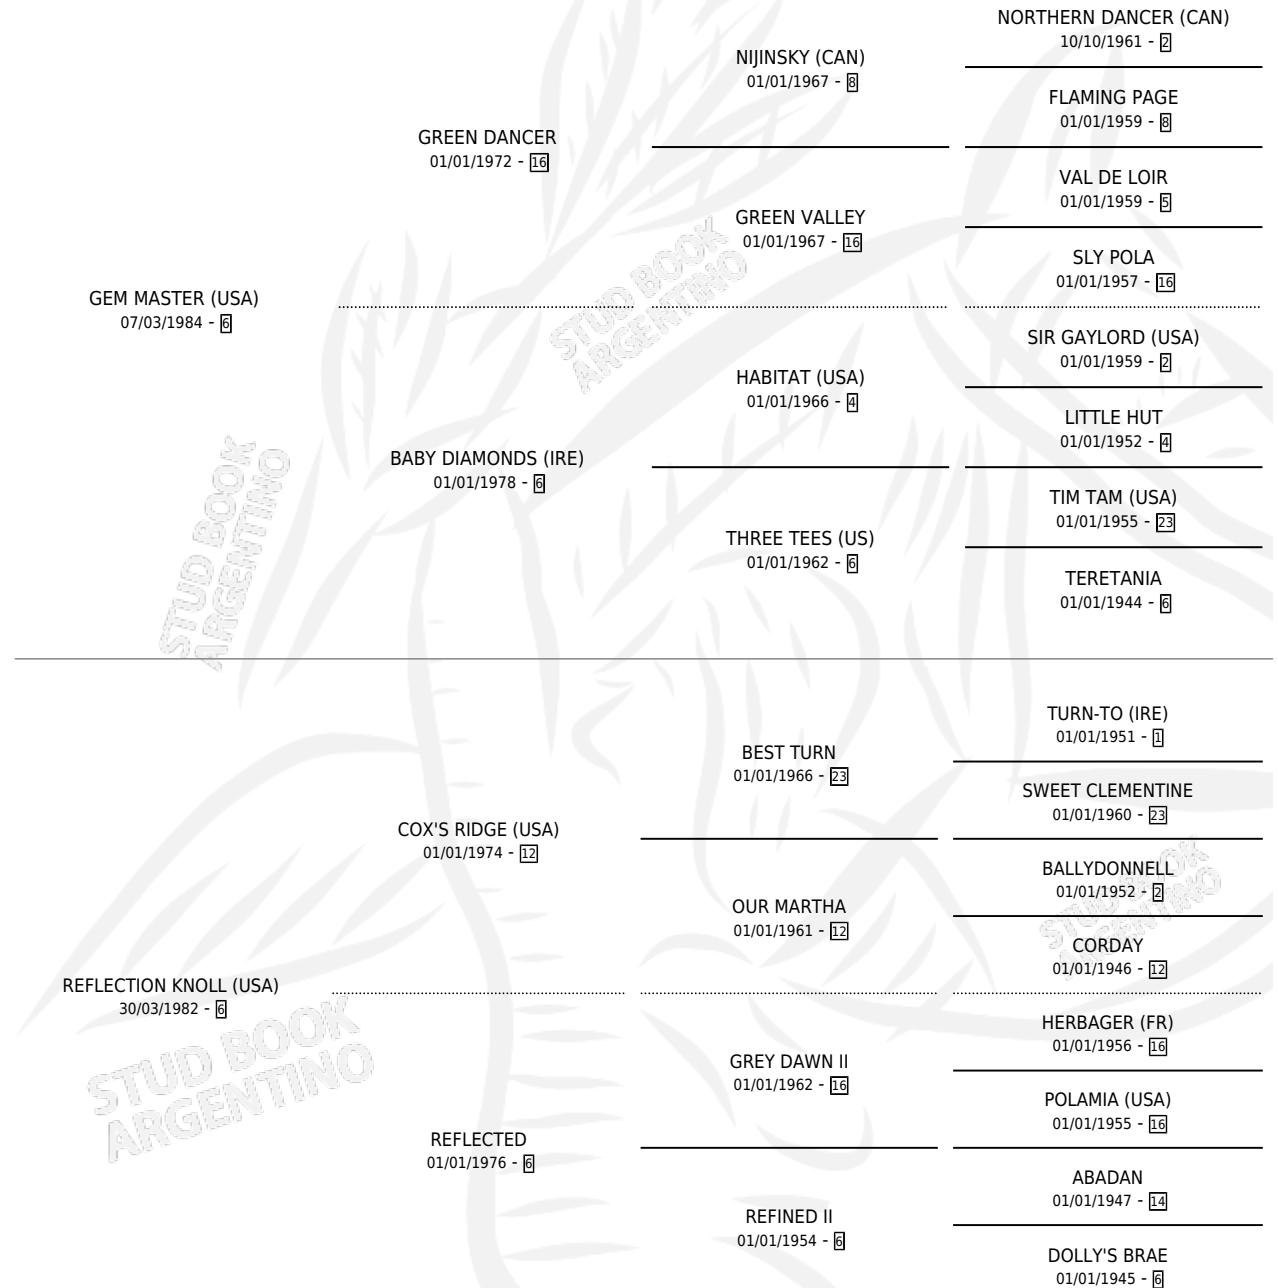

INCONTESTE

por **GEM MASTER (USA)** y **REFLECTION KNOLL (USA)** por
COX'S RIDGE (USA)

Argentina · Macho · Zaino Doradillo · SP · 03/09/1995
Familia 6-d · Volumen 35

ESTADO

TIPIFICACIÓN SANGUÍNEA	X
TIPIFICACIÓN POR ADN	X
PASAPORTE	X
IDENTIFICACIÓN POR MICROCHIP	X
REPRODUCTOR	X

Lugar de nacimiento: El Manzanar

Criador: El Manzanar

PEDIGREE

CAMPAÑA

Solo carreras oficiales de Argentina

POR EDAD

EDAD	CC	1°	2°	3°	4°	5°	NP	CLC	CLG	CLCG1	CLGG1	IMPORTE	GANANCIA / CC
3 AÑOS	11	2	2	1	4	1	1	1	0	1	0	\$24,166	\$2,197
4 AÑOS	4	0	1	0	0	0	3	0	0	0	0	\$840	\$210
5 AÑOS	10	2	0	3	2	0	3	0	0	0	0	\$11,558	\$1,156
TOTALES	25	4	3	4	6	1	7	1	0	1	0	\$36,564	\$1,463
%		16.0%	12.0%	16.0%	24.0%	4.0%	28.0%	4.0%	0.0%	100%	0.0%		

Ganador de 4 carreras en San Isidro y La Plata - \$36,564, a los 3 y 5 años.

POR DISTANCIA

HIPODROMO	CC	1°	2°	3°	4°	5°	NP	CLC	CLG	CLCG1	CLGG1	IMPORTE
SAN ISIDRO	17	2	2	3	5	1	4	1	0	1	0	\$25,702
1600 MTS	4	0	1	1	1	0	1	0	0	0	0	\$4,001
1400 MTS	1	0	0	1	0	0	0	0	0	0	0	\$600
1800 MTS	6	1	0	1	2	1	1	0	0	0	0	\$10,374
2000 MTS	5	1	1	0	2	0	1	0	0	0	0	\$10,727
2400 MTS	1	0	0	0	0	0	1	1	0	1	0	\$0
LA PLATA	8	2	1	1	1	0	3	0	0	0	0	\$10,862
1600 MTS	2	1	0	0	1	0	0	0	0	0	0	\$4,582
2100 MTS	4	1	0	1	0	0	2	0	0	0	0	\$5,440
1400 MTS	2	0	1	0	0	0	1	0	0	0	0	\$840