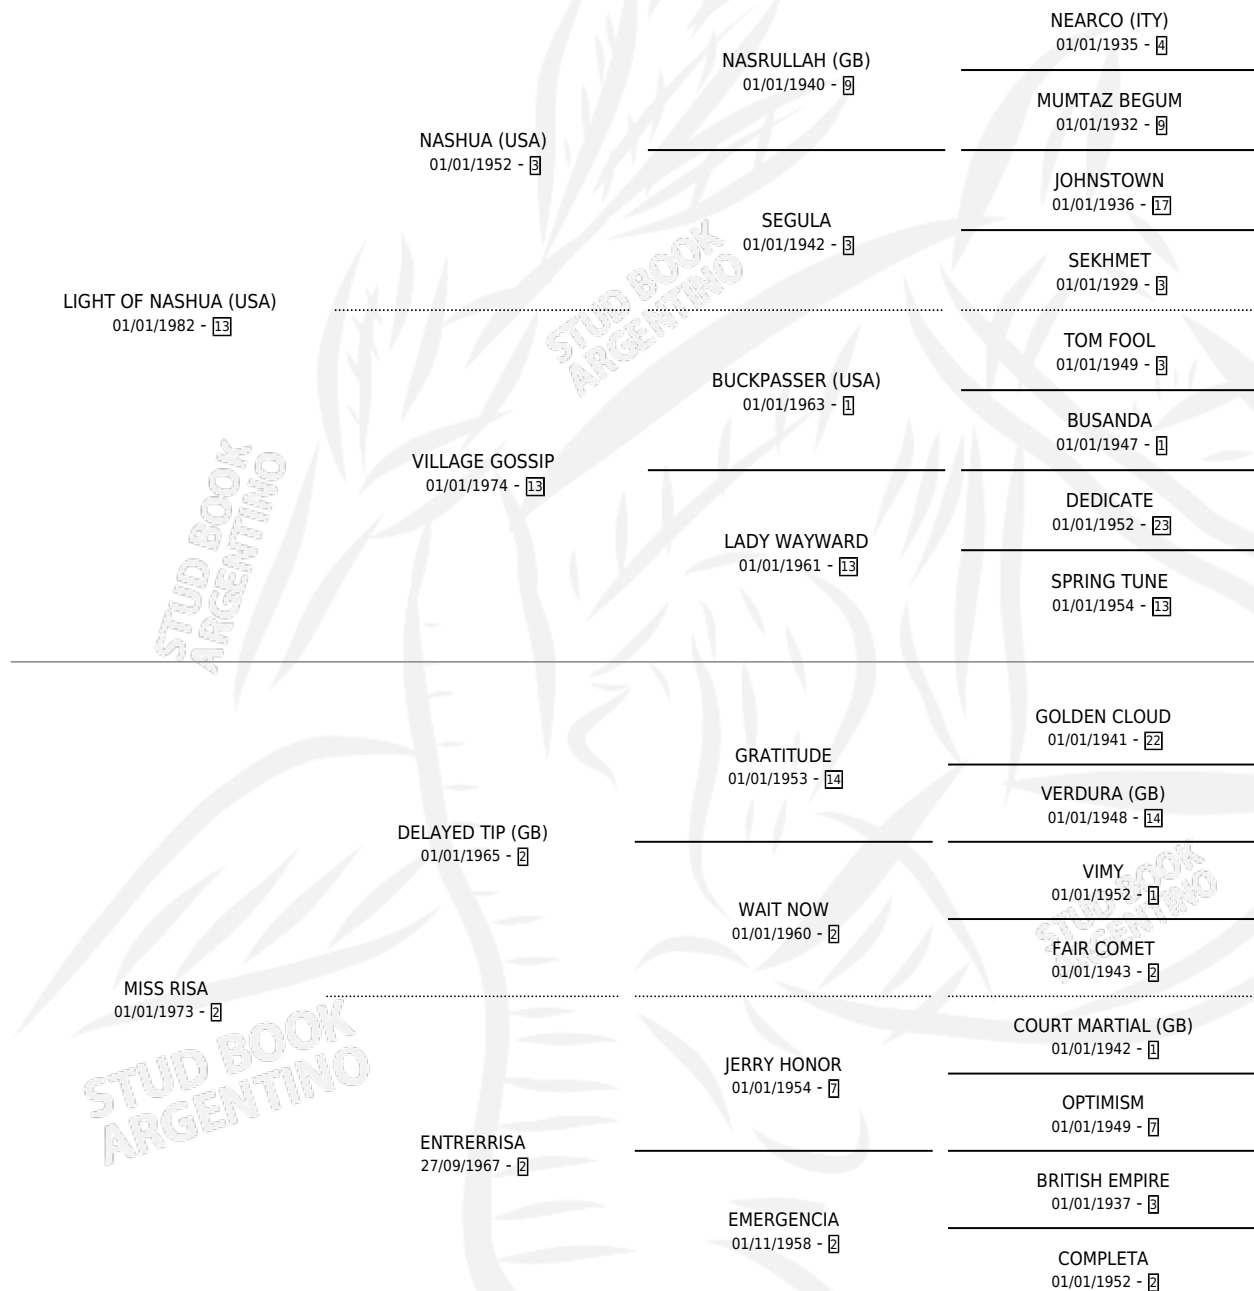

WHISQUERA LUZ

por **LIGHT OF NASHUA (USA)** y **MISS RISA** por **DELAYED TIP (GB)**

Argentina · Hembra · Zaino · SP · 21/08/1995
Familia 2-h · Volumen 35

ESTADO

TIPIFICACIÓN SANGUÍNEA	✓
TIPIFICACIÓN POR ADN	✓
PASAPORTE	X
IDENTIFICACIÓN POR MICROCHIP	X
REPRODUCTOR	✓

Lugar de nacimiento: Vikeda
Criador: Sin dato

~

HIJOS

	MACHOS	HEMBRAS
6 NACIERON	2	4
SIN ACTUACIONES		

PEDIGREE

CAMPAÑA

Solo carreras oficiales de Argentina

POR EDAD

Ganadora de 2 carreras en La Plata - \$11,596, a los 5 años.

POR DISTANCIA

HIPODROMO	CC	1°	2°	3°	4°	5°	NP	CLC	CLG	CLCG1	CLGG1	IMPORTE
PALERMO	6	0	0	0	0	0	6	0	0	0	0	\$0
1000 MTS	3	0	0	0	0	0	3	0	0	0	0	\$0
1200 MTS	2	0	0	0	0	0	2	0	0	0	0	\$0
1100 MTS	1	0	0	0	0	0	1	0	0	0	0	\$0
LA PLATA	11	2	4	2	0	2	1	0	0	0	0	\$11,596
1100 MTS	4	1	2	0	0	1	0	0	0	0	0	\$5,660
1000 MTS	4	1	1	0	0	1	1	0	0	0	0	\$4,364
1200 MTS	3	0	1	2	0	0	0	0	0	0	0	\$1,572