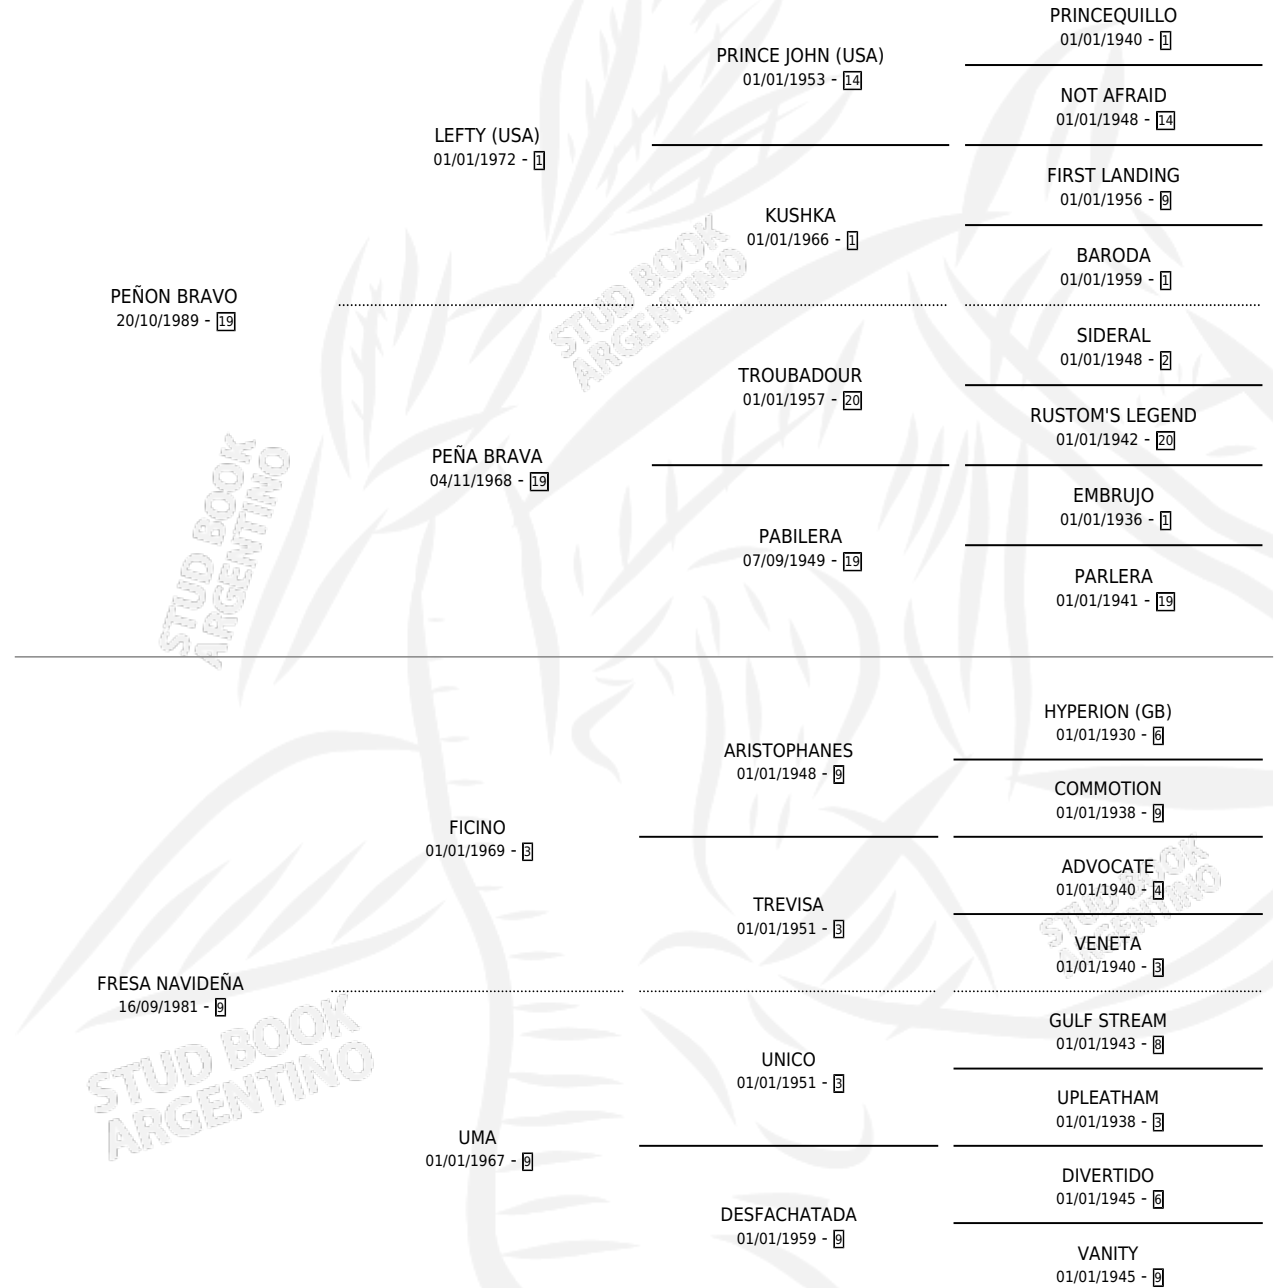

Lugar de nacimiento: Aizkolari

Criador: Aizkolari

~

HIJOS

	MACHOS	HEMBRAS
2 NACIERON	2	0
SIN ACTUACIONES		

PEDIGREE

CAMPAÑA

Solo carreras oficiales de Argentina