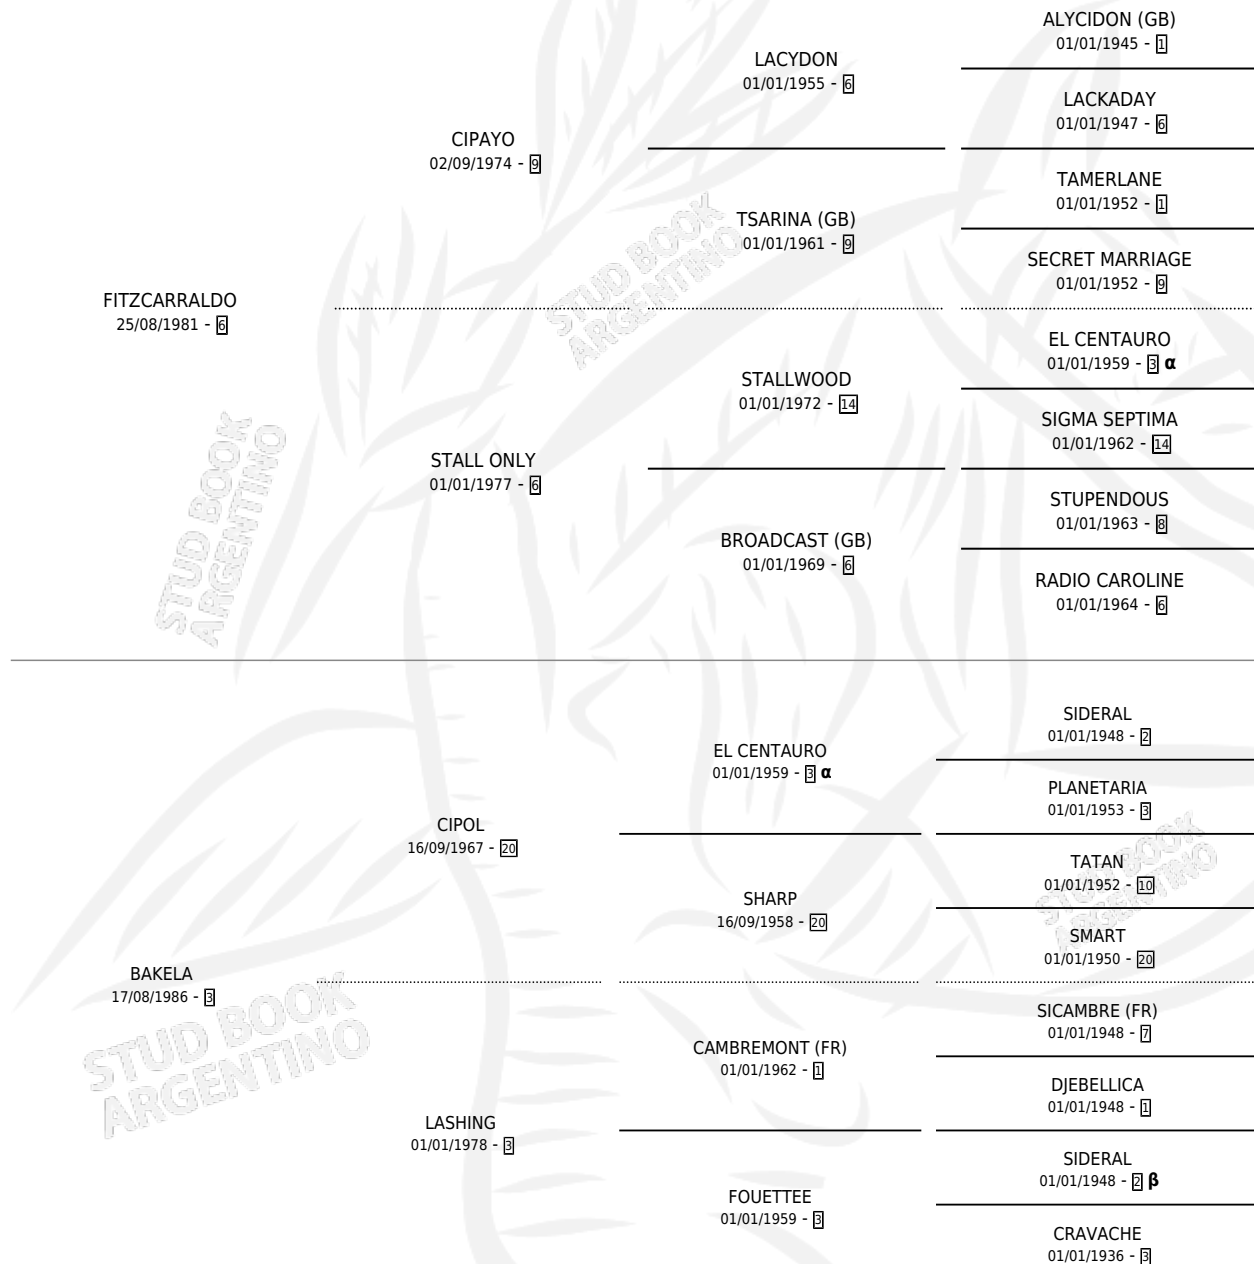

ATOL

por FITZCARRALDO y BAKELA por CIPOL

Argentina · Hembra · Zaino · SP · 19/08/1995
Familia 3-n · Volumen 35

ESTADO

TIPIFICACIÓN SANGUÍNEA	X
TIPIFICACIÓN POR ADN	X
PASAPORTE	X
IDENTIFICACIÓN POR MICROCHIP	X
REPRODUCTOR	X

Lugar de nacimiento: Comalal

Criador: Comalal

PEDIGREE

INBREEDING : α, β

CAMPAÑA

Solo carreras oficiales de Argentina

POR EDAD

EDAD	CC	1°	2°	3°	4°	5°	NP	CLC	CLG	CLCG1	CLGG1	IMPORTE	GANANCIA / CC
2 AÑOS	2	0	0	0	0	1	1	0	0	0	0	\$0	\$0
3 AÑOS	1	0	0	0	0	0	1	0	0	0	0	\$0	\$0
TOTALES	3	0	0	0	0	1	2	0	0	0	0	\$0	\$0
%		0.0%	0.0%	0.0%	0.0%	33.3%	66.7%	0.0%	0.0%	0.0%	0.0%		