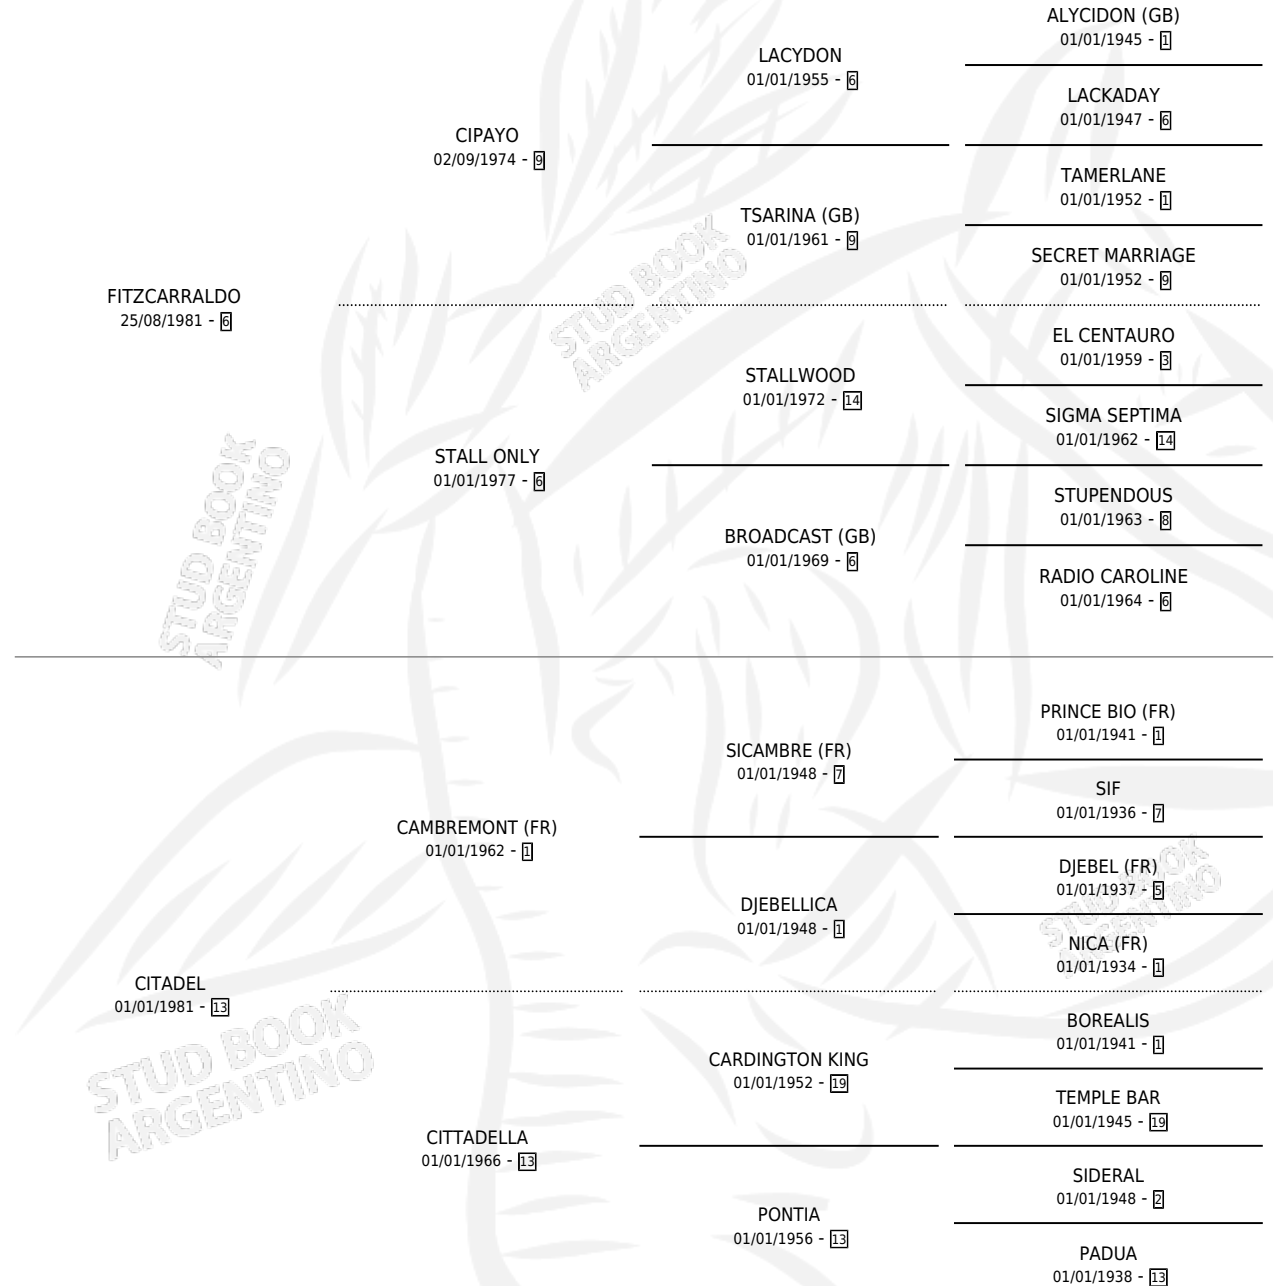

Lugar de nacimiento: Comalal

Criador: Comalal

~

HIJOS

	MACHOS	HEMBRAS
8 NACIERON	4	4
5 CORRIERON	2	3
4 GANARON	1	3
0 GANADORES CL	0 GANADORES GR	0 GANADORES G1

PEDIGREE

CAMPAÑA

Solo carreras oficiales de Argentina