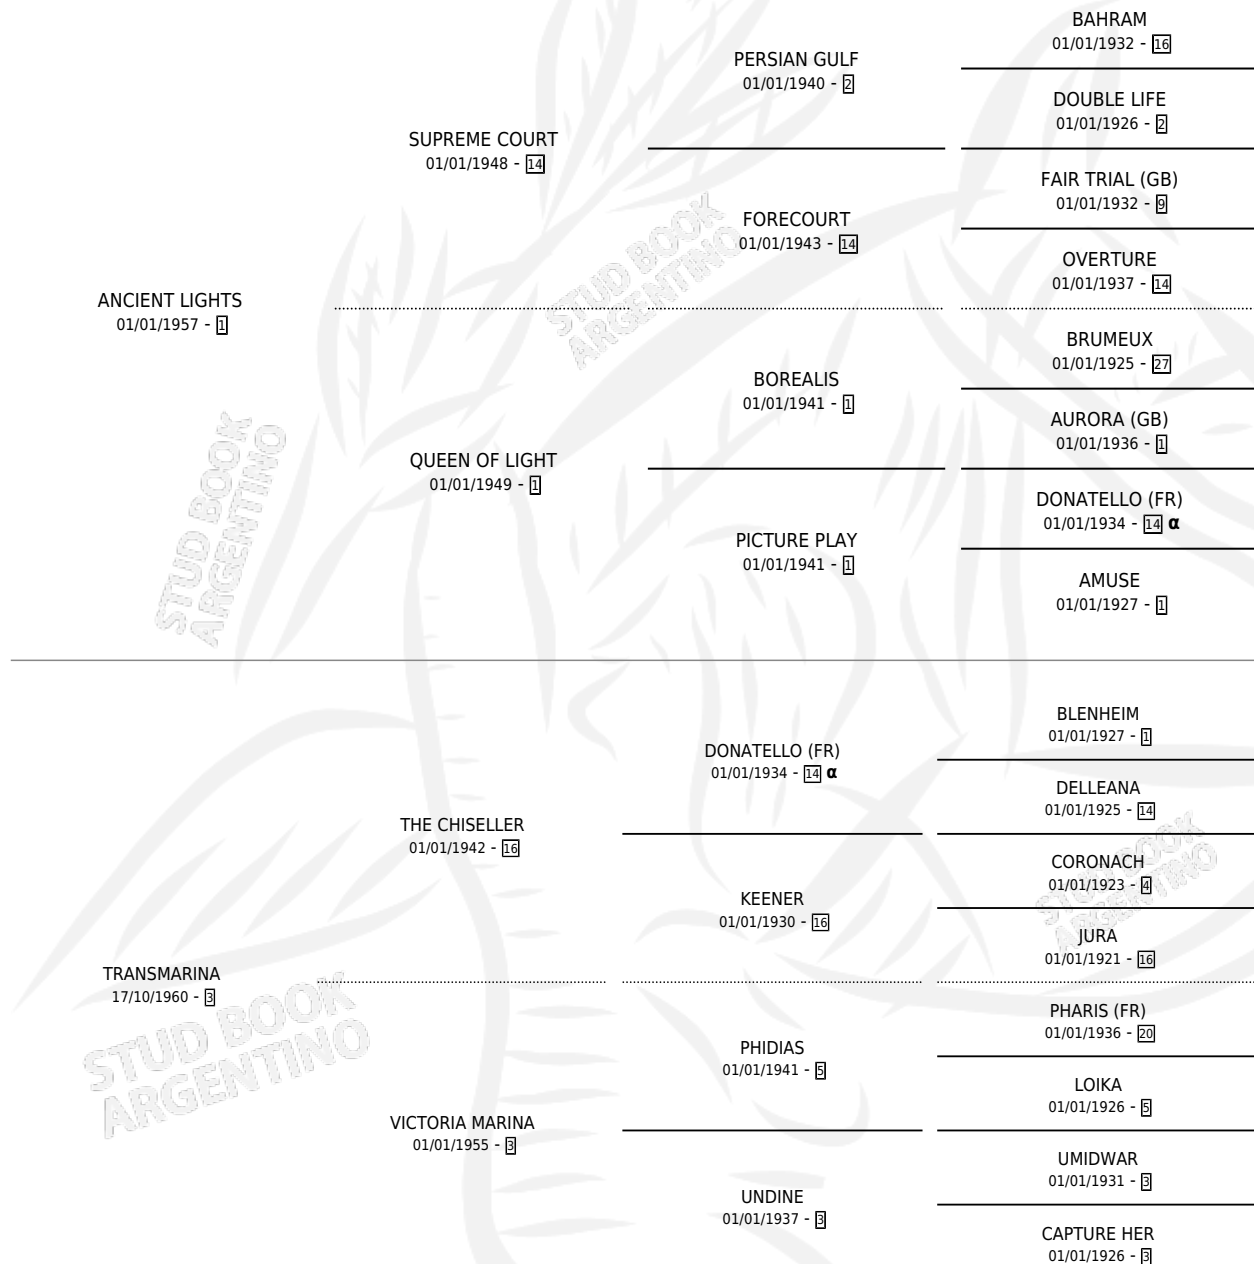

ANCIENT NICE

por ANCIENT LIGHTS y TRANSMARINA por THE CHISELLER

Argentina · Hembra · Alazan · SP · 09/10/1972
Familia 3-j · Volumen 28

ESTADO

TIPIFICACIÓN SANGUÍNEA	X
TIPIFICACIÓN POR ADN	X
PASAPORTE	X
IDENTIFICACIÓN POR MICROCHIP	X
REPRODUCTOR	✓

Lugar de nacimiento: Campo particular
Criador: Sin dato

~

HIJOS

	MACHOS	HEMBRAS
6 NACIERON	3	3
4 CORRIERON	3	1
1 GANARON	1	0
0 GANADORES CL	0 GANADORES GR	0 GANADORES G1

PEDIGREE

INBREEDING : α

S

mientos 4 / Efectividad 57.14%

PADRILLO	PRODUCTO	CRIADOR	1ER SERVICIO	ÚLTIMO SERVICIO
BATAILLEUR	DON JUAN CRUCERO (M Z, 14/12/1991)	SIN DATO	10/12/1990	16/12/1990
LOGIC			06/10/1988	08/10/1988
LOGIC			17/10/1987	16/11/1987
LOGIC	ANCIENT LOG (M A, 09/10/1987)	SIN DATO	27/10/1986	29/10/1986
LOGIC	∅		19/11/1985	21/11/1985
PANCHO BLUFF	LUNGO BLUFF (M Z, 14/09/1984)	SIN DATO		
LOGIC	KISSIS LOC (H A, 12/11/1985) •MURIÓ EL 09/05/1987•	SIN DATO		