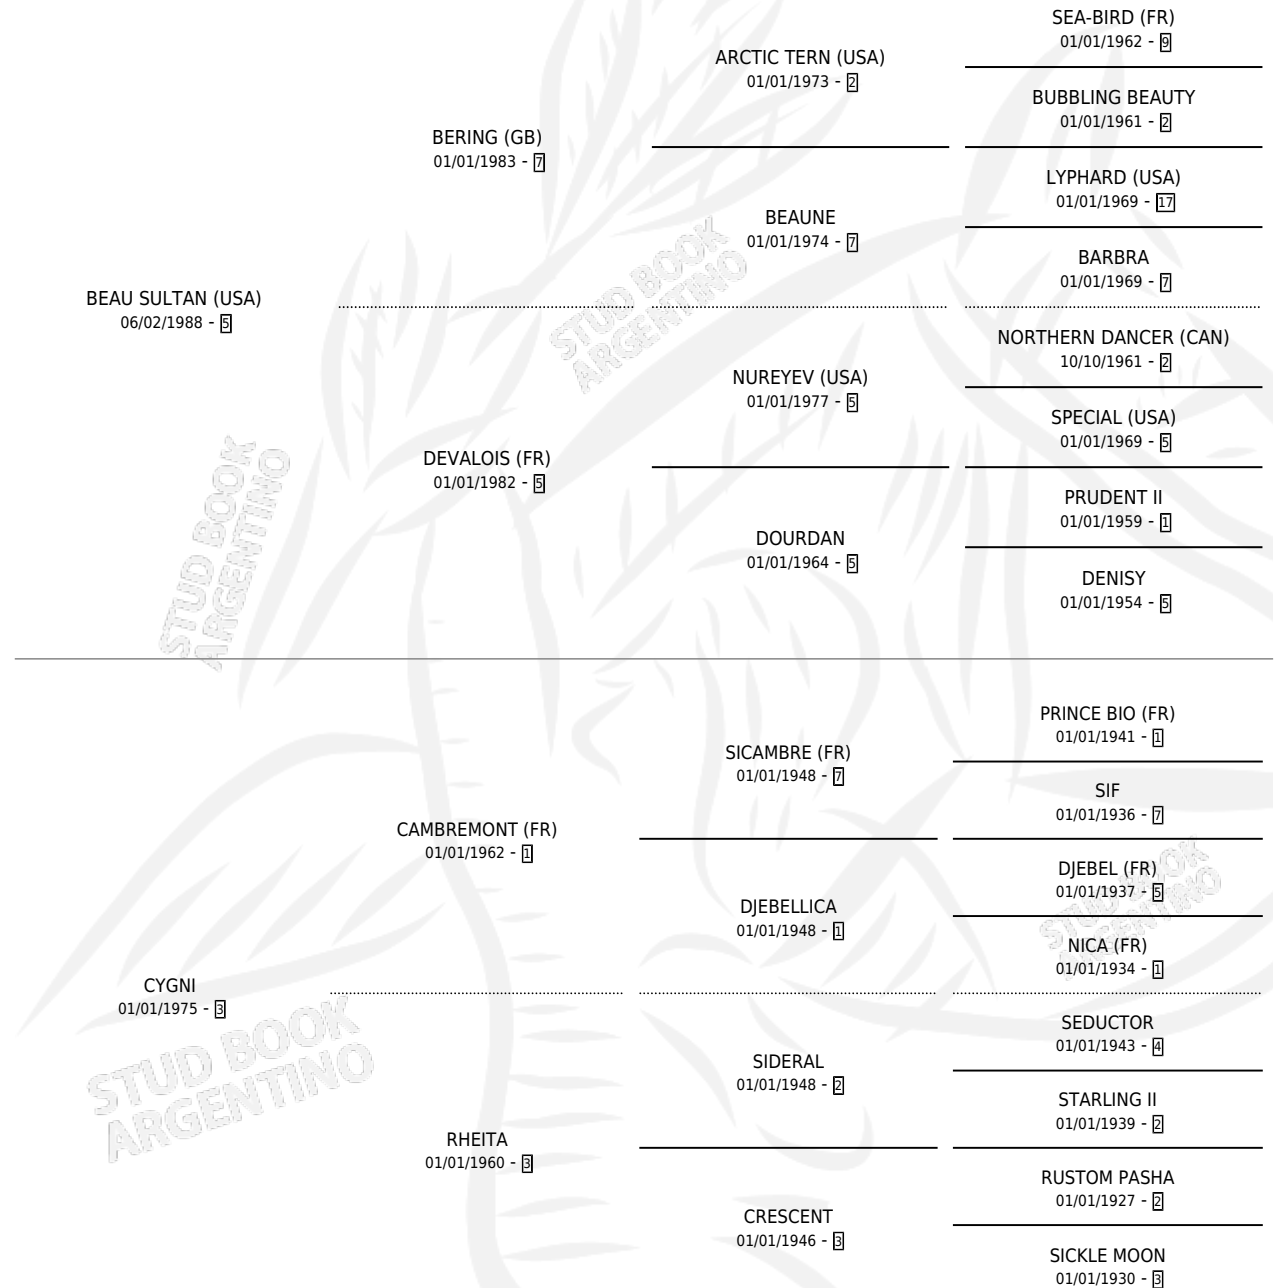

ASTRONOMIC

por **BEAU SULTAN (USA)** y **CYGNU por CAMBREMONT (FR)**

Argentina · Macho · Alazan · SP · 27/07/1995
Familia 3-o · Volumen 35

ESTADO

TIPIFICACIÓN SANGUÍNEA	X
TIPIFICACIÓN POR ADN	X
PASAPORTE	X
IDENTIFICACIÓN POR MICROCHIP	X
REPRODUCTOR	X

Lugar de nacimiento: Comalal

Criador: Comalal

PEDIGREE

CAMPAÑA

Solo carreras oficiales de Argentina

POR EDAD

EDAD	CC	1°	2°	3°	4°	5°	NP	CLC	CLG	CLCG1	CLGG1	IMPORTE	GANANCIA / CC
2 AÑOS	3	0	0	0	0	1	2	0	0	0	0	\$0	\$0
TOTALES	3	0	0	0	0	1	2	0	0	0	0	\$0	\$0
%		0.0%	0.0%	0.0%	0.0%	33.3%	66.7%	0.0%	0.0%	0.0%	0.0%		