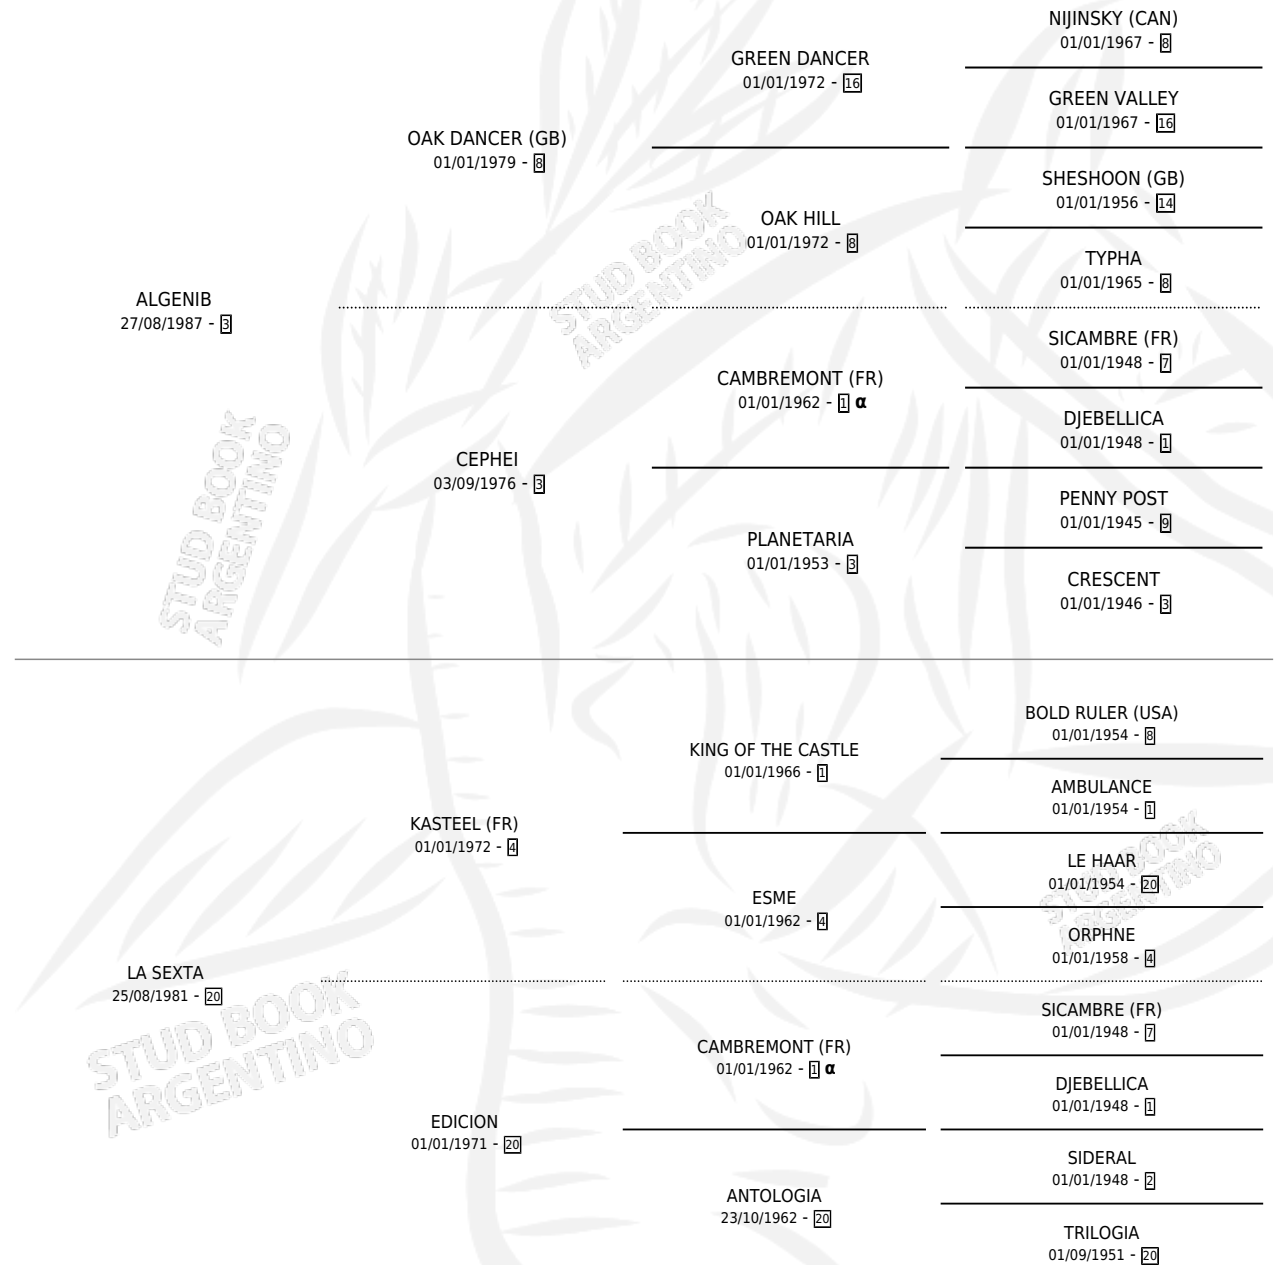

REVISTERO

por ALGENIB y LA SEXTA por KASTEEL (FR)

Argentina · Macho · Zaino · SP · 26/08/1995
Familia 20-d · Volumen 35

ESTADO

TIPIFICACIÓN SANGUÍNEA	X
TIPIFICACIÓN POR ADN	X
PASAPORTE	X
IDENTIFICACIÓN POR MICROCHIP	X
REPRODUCTOR	X

Lugar de nacimiento: Comalal

Criador: Comalal

PEDIGREE

INBREEDING : α

REVISTERO

Datos oficiales del Stud Book Argentino

Documento generado el 05/05/2026

studbook.org.ar