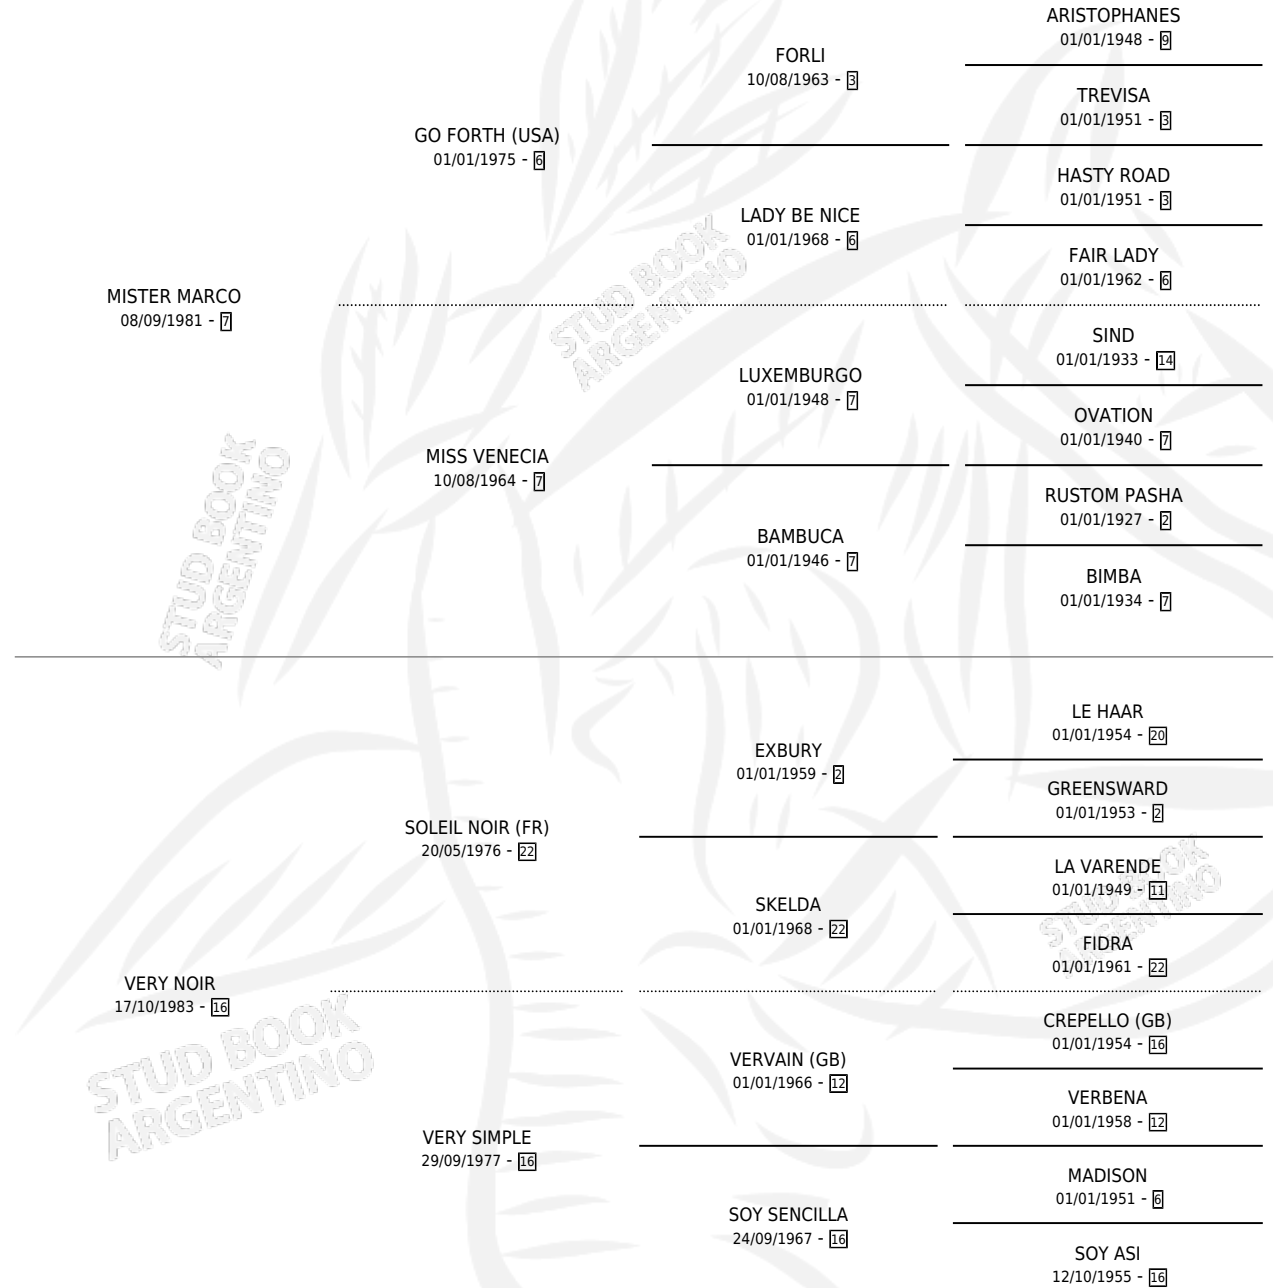

MISS VELOZ

por MISTER MARCO y VERY NOIR por SOLEIL NOIR (FR)

Argentina · Hembra · Tordillo · SP · 13/09/1995
Familia 16-e · Volumen 35

ESTADO

TIPIFICACIÓN SANGUÍNEA	X
TIPIFICACIÓN POR ADN	X
PASAPORTE	X
IDENTIFICACIÓN POR MICROCHIP	X
REPRODUCTOR	X

Lugar de nacimiento: Tattersall

Criador: Tattersall

PEDIGREE

MISS VELOZ

Datos oficiales del Stud Book Argentino

Documento generado el 12/06/2026

studbook.org.ar