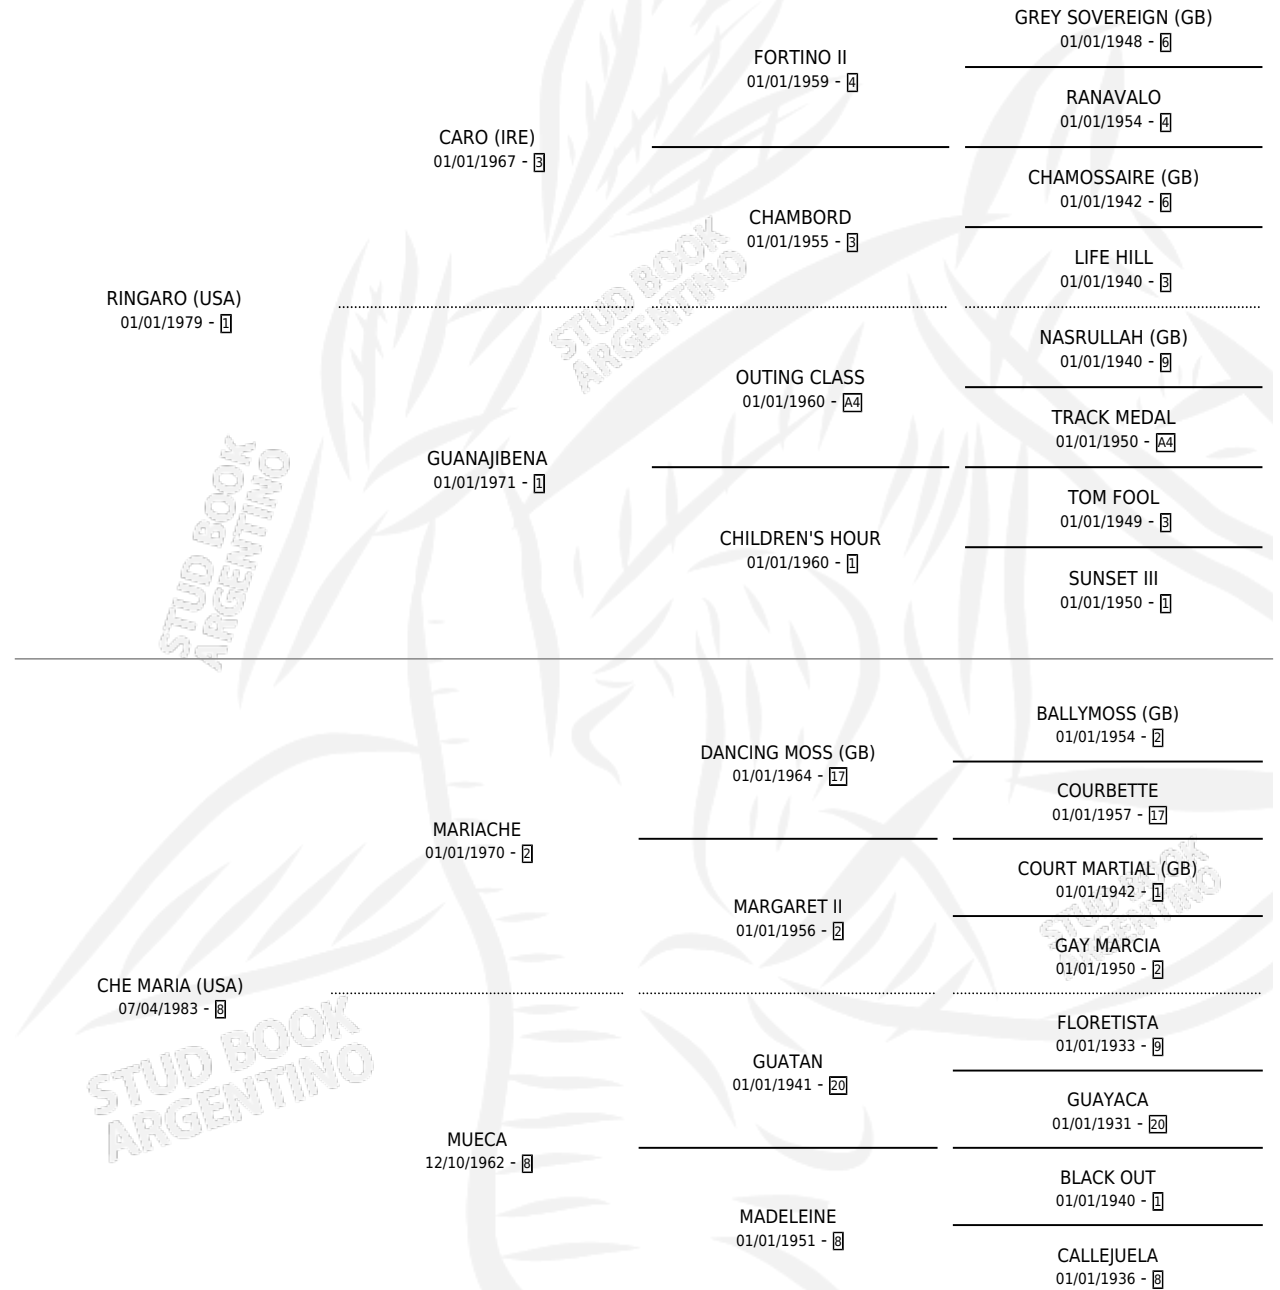

CHOCHA

por RINGARO (USA) y CHE MARIA (USA) por MARIACHE

Argentina · Hembra · Zaino Negro · SP · 14/09/1995
Familia 8-f · Volumen 35

ESTADO

TIPIFICACIÓN SANGUÍNEA	✓
TIPIFICACIÓN POR ADN	X
PASAPORTE	X
IDENTIFICACIÓN POR MICROCHIP	X
REPRODUCTOR	X

Lugar de nacimiento: Vacacion

Criador: Vacacion

PEDIGREE

EXPORTACIÓN / IMPORTACIÓN

FECHA	MOVIMIENTO	PAÍS
29/08/1997	EXPORTADO	BRASIL

CHOCHA

Datos oficiales del Stud Book Argentino

Documento generado el 23/05/2026