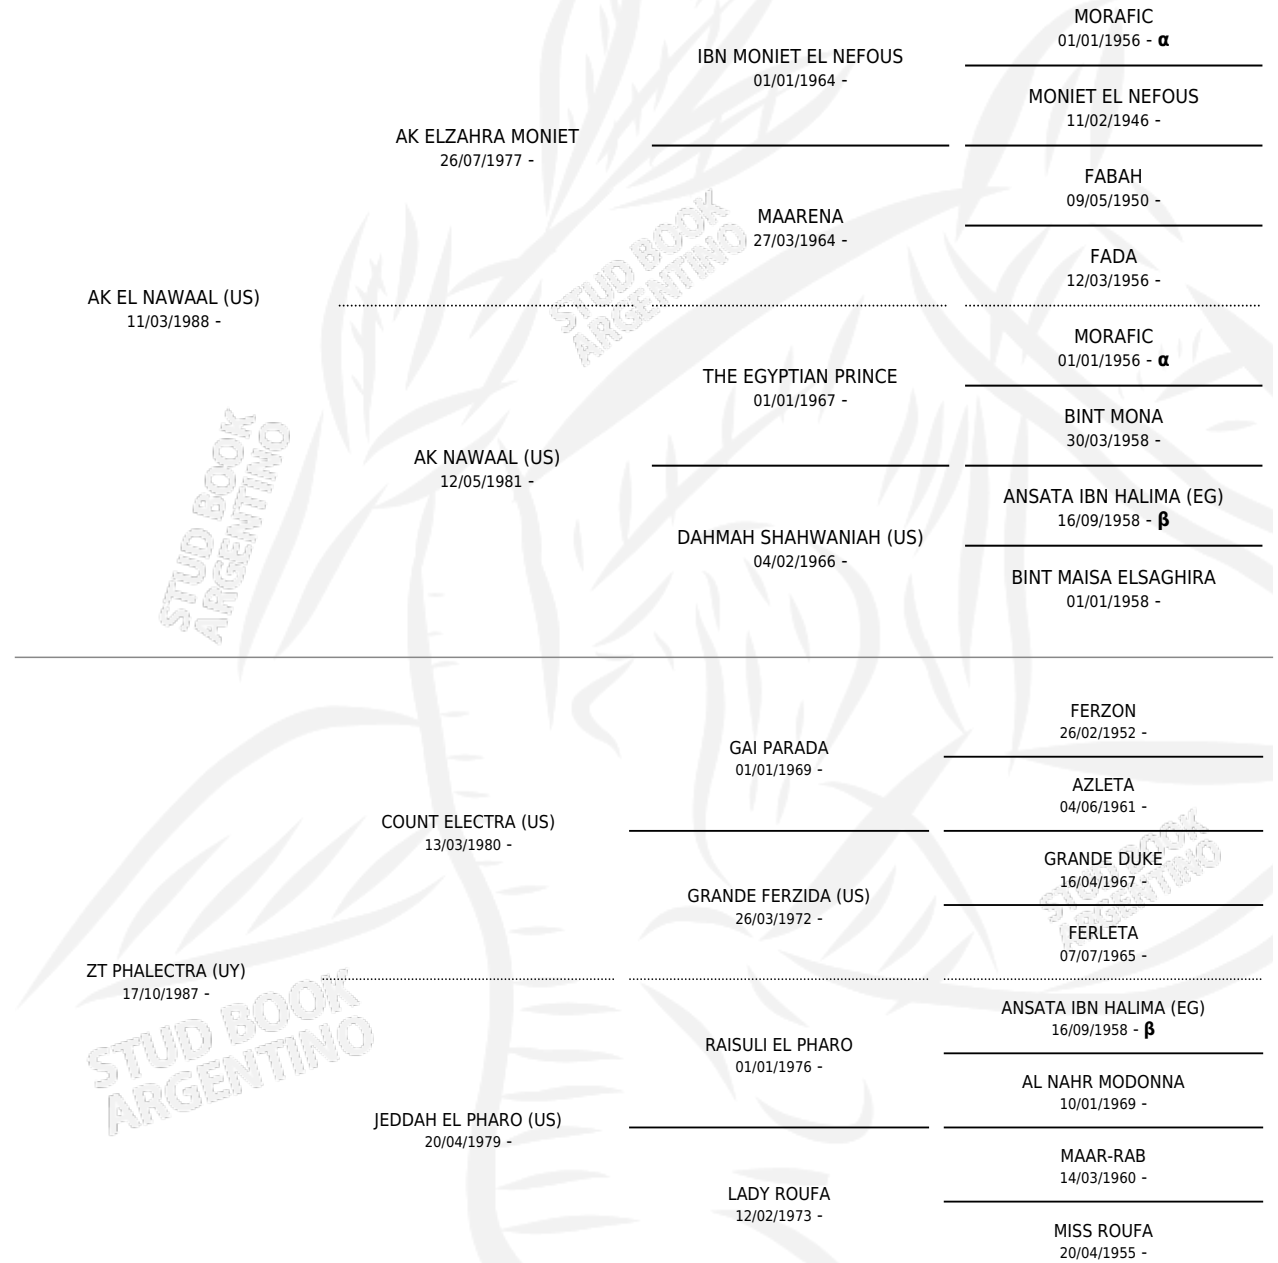

SM ALMENDRA

por **AK EL NAWAAL (US)** y **ZT PHALECTRA (UY)** por
COUNT ELECTRA (US)

Argentina · Hembra · Zaino Colorado · AP · 30/08/1995
Familia · Volumen 35

ESTADO

TIPIFICACIÓN SANGUÍNEA	✓
TIPIFICACIÓN POR ADN	✓
PASAPORTE	X
IDENTIFICACIÓN POR MICROCHIP	X
REPRODUCTOR	✓

Lugar de nacimiento: Maalesh
Criador: Maalesh

~

HIJOS

	MACHOS	HEMBRAS
7 NACIERON	5	2
SIN ACTUACIONES		

PEDIGREE

INBREEDING : α, β