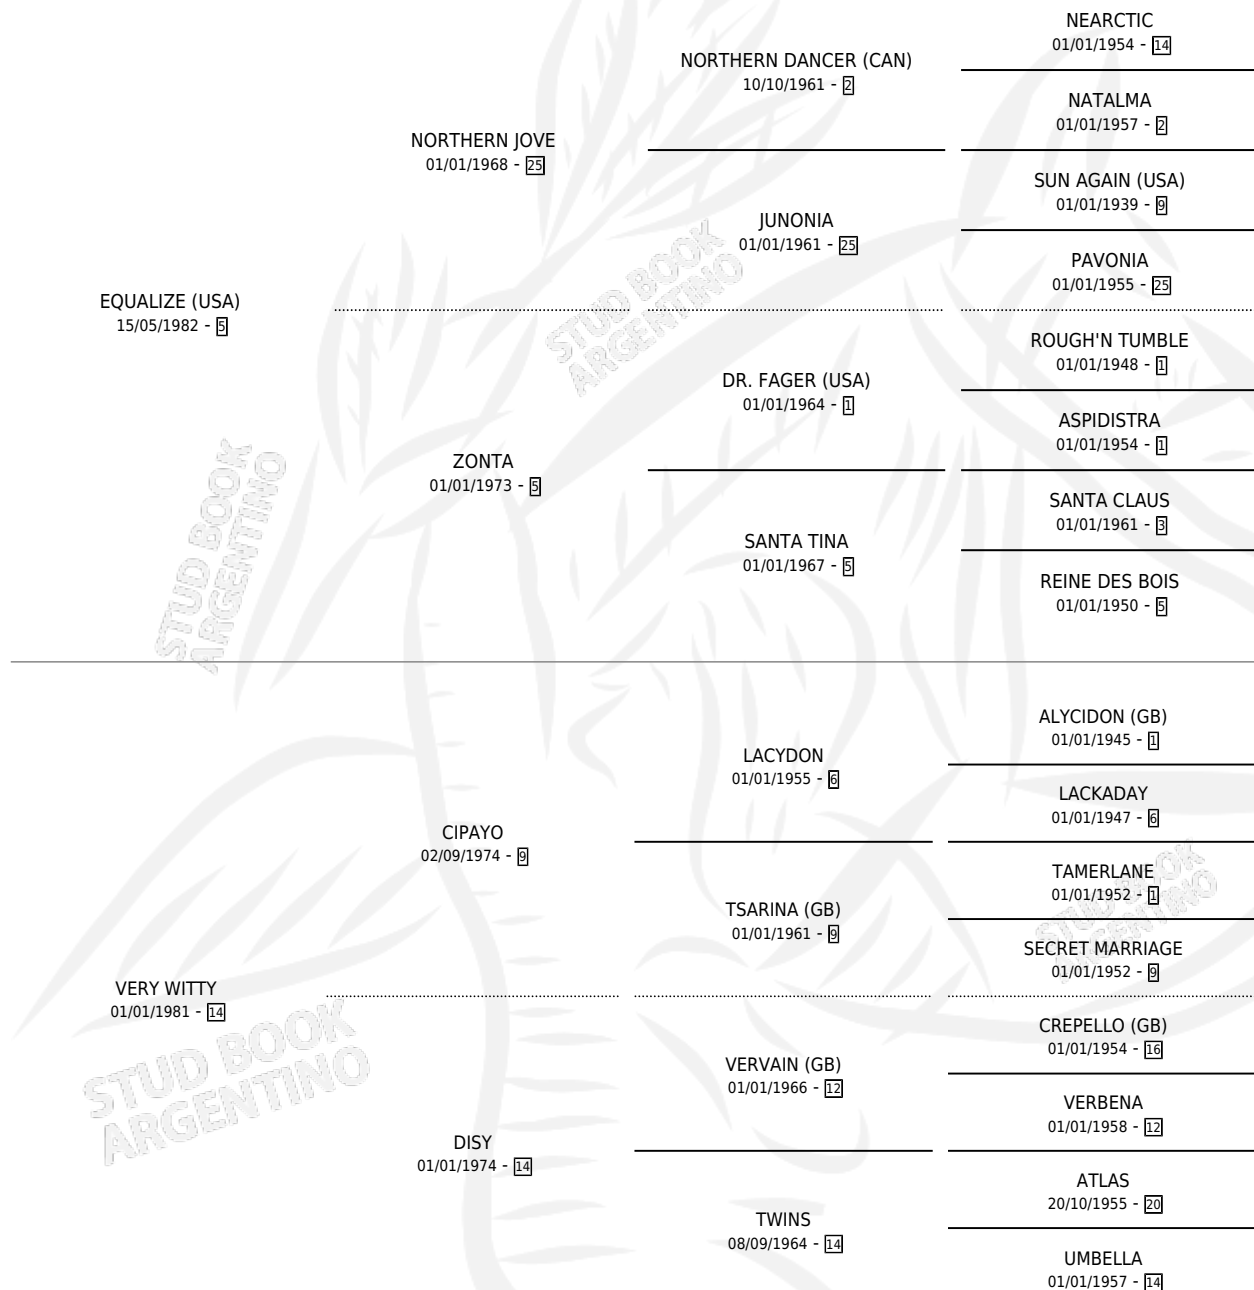

VERSERO

por **EQUALIZE (USA)** y **VERY WITTY** por **CIPAYO**

Argentina · Macho · Alazan · SP · 16/09/1995
Familia 14-c · Volumen 35

ESTADO

TIPIFICACIÓN SANGUÍNEA	X
TIPIFICACIÓN POR ADN	X
PASAPORTE	X
IDENTIFICACIÓN POR MICROCHIP	X
REPRODUCTOR	X

Lugar de nacimiento: Abolengo

Criador: Abolengo

PEDIGREE

CAMPAÑA

Solo carreras oficiales de Argentina

POR EDAD

EDAD	CC	1°	2°	3°	4°	5°	NP	CLC	CLG	CLCG1	CLGG1	IMPORTE	GANANCIA / CC
2 AÑOS	1	0	0	0	0	0	1	0	0	0	0	\$0	\$0
3 AÑOS	2	0	0	0	0	0	2	0	0	0	0	\$0	\$0
4 AÑOS	4	0	0	0	0	0	4	0	0	0	0	\$0	\$0
TOTALES	7	0	0	0	0	0	7	0	0	0	0	\$0	\$0
%		0.0%	0.0%	0.0%	0.0%	0.0%	100%	0.0%	0.0%	0.0%	0.0%		