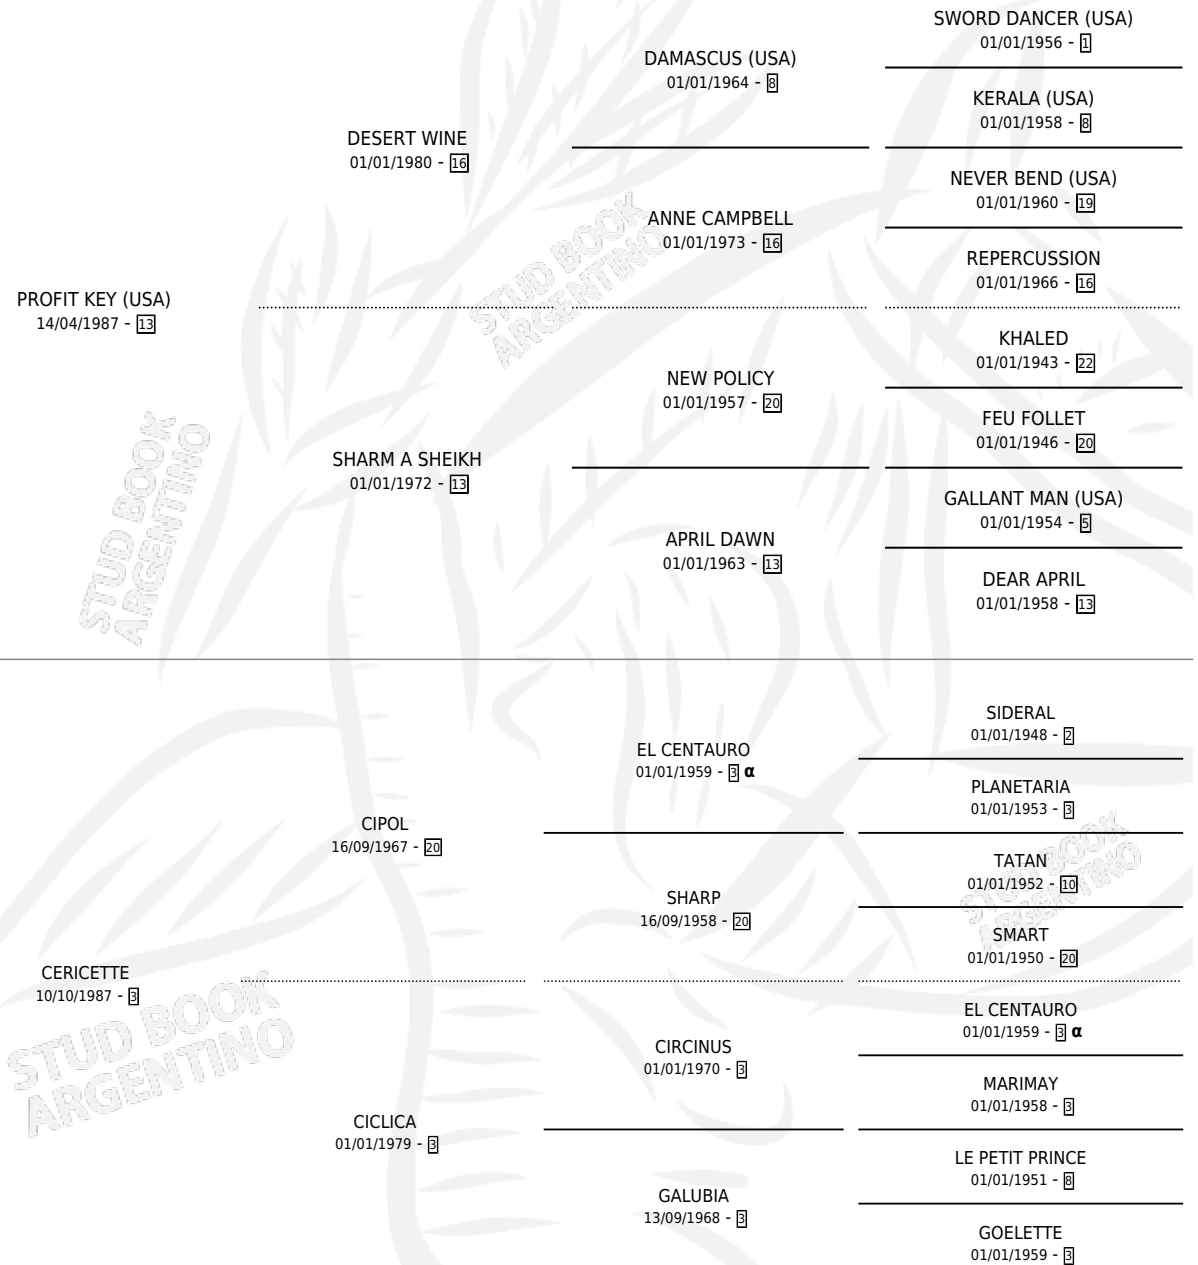

CERILLA

por PROFIT KEY (USA) y CERICETTE por CIPOL

Argentina · Hembra · Alazan · SP · 10/09/1995
Familia 3-b · Volumen 35

ESTADO

TIPIFICACIÓN SANGUÍNEA	✓
TIPIFICACIÓN POR ADN	✓
PASAPORTE	X
IDENTIFICACIÓN POR MICROCHIP	X
REPRODUCTOR	✓

Lugar de nacimiento: El Candil

Criador: Sin dato

~

HIJOS

	MACHOS	HEMBRAS
4 NACIERON	2	2
4 CORRIERON	2	2
3 GANARON	2	1
0 GANADORES CL	0 GANADORES GR	0 GANADORES G1

PEDIGREE

INBREEDING : α

CAMPAÑA