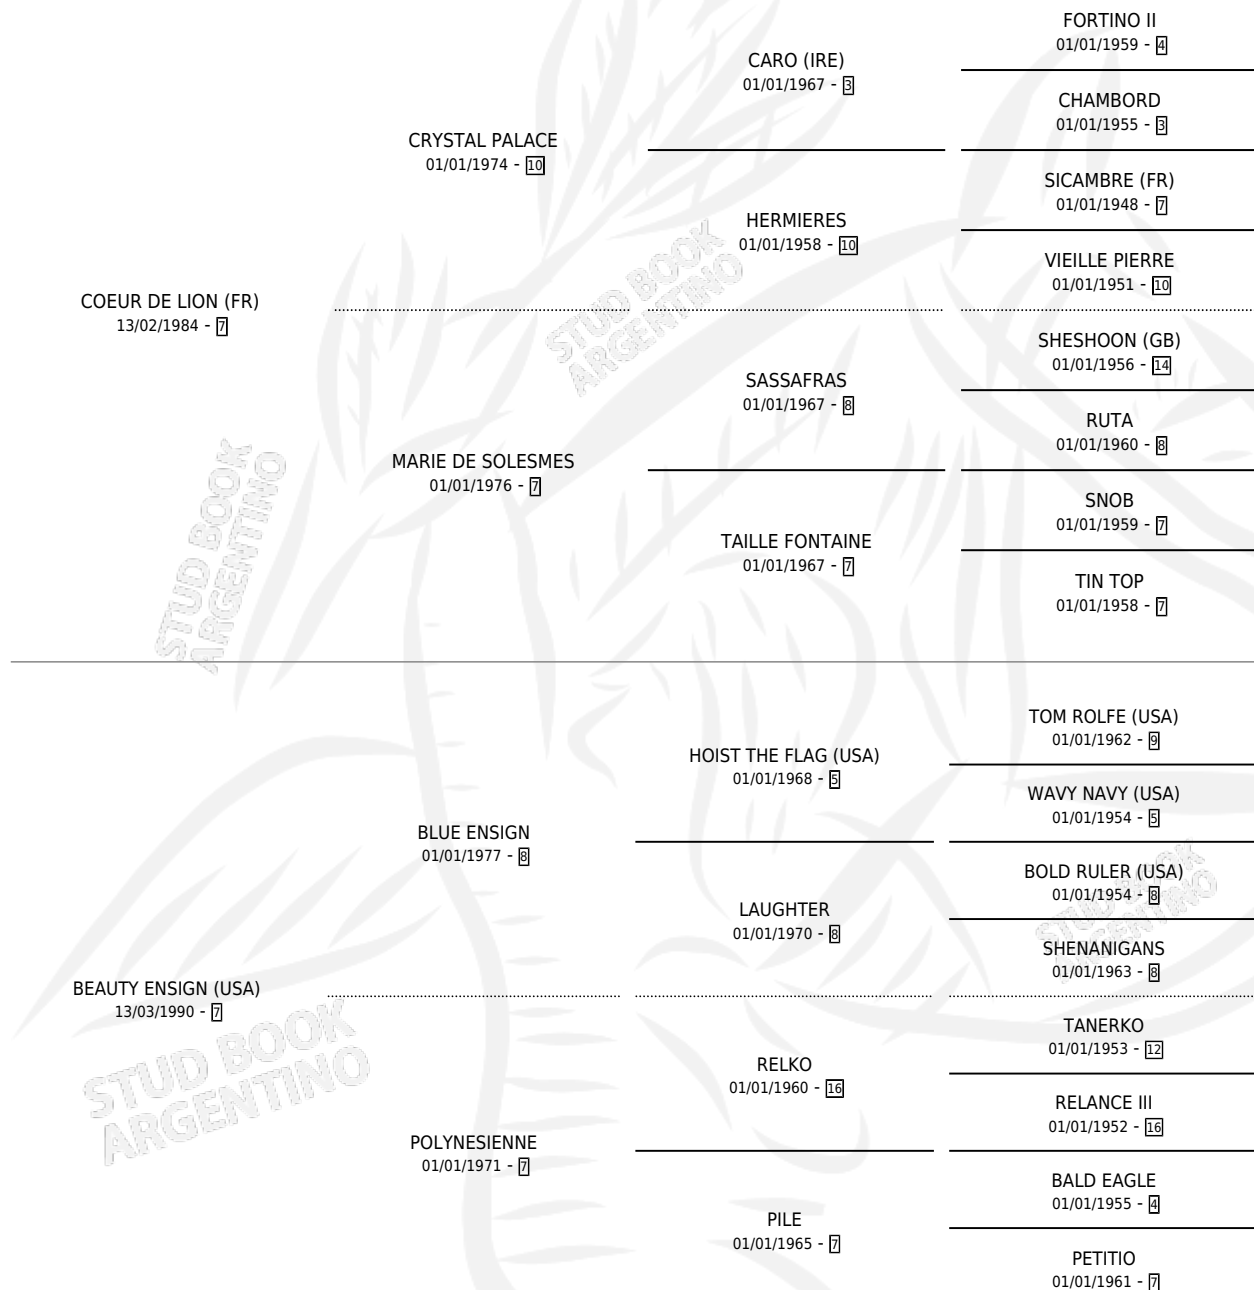

BEAU COEUR

por **COEUR DE LION (FR)** y **BEAUTY ENSIGN (USA)** por **BLUE ENSIGN**

Argentina · Hembra · Alazan · SP · 18/08/1995
Familia 7-a · Volumen 35

ESTADO

TIPIFICACIÓN SANGUÍNEA	X
TIPIFICACIÓN POR ADN	X
PASAPORTE	X
IDENTIFICACIÓN POR MICROCHIP	X
REPRODUCTOR	X

Lugar de nacimiento: J.c.c.

Criador: Sin dato

PEDIGREE

CAMPAÑA

Solo carreras oficiales de Argentina

POR EDAD

EDAD	CC	1°	2°	3°	4°	5°	NP	CLC	CLG	CLCG1	CLGG1	IMPORTE	GANANCIA / CC
4 AÑOS	2	0	0	0	0	0	2	0	0	0	0	\$0	\$0
TOTALES	2	0	0	0	0	0	2	0	0	0	0	\$0	\$0
%		0.0%	0.0%	0.0%	0.0%	0.0%	100%	0.0%	0.0%	0.0%	0.0%		