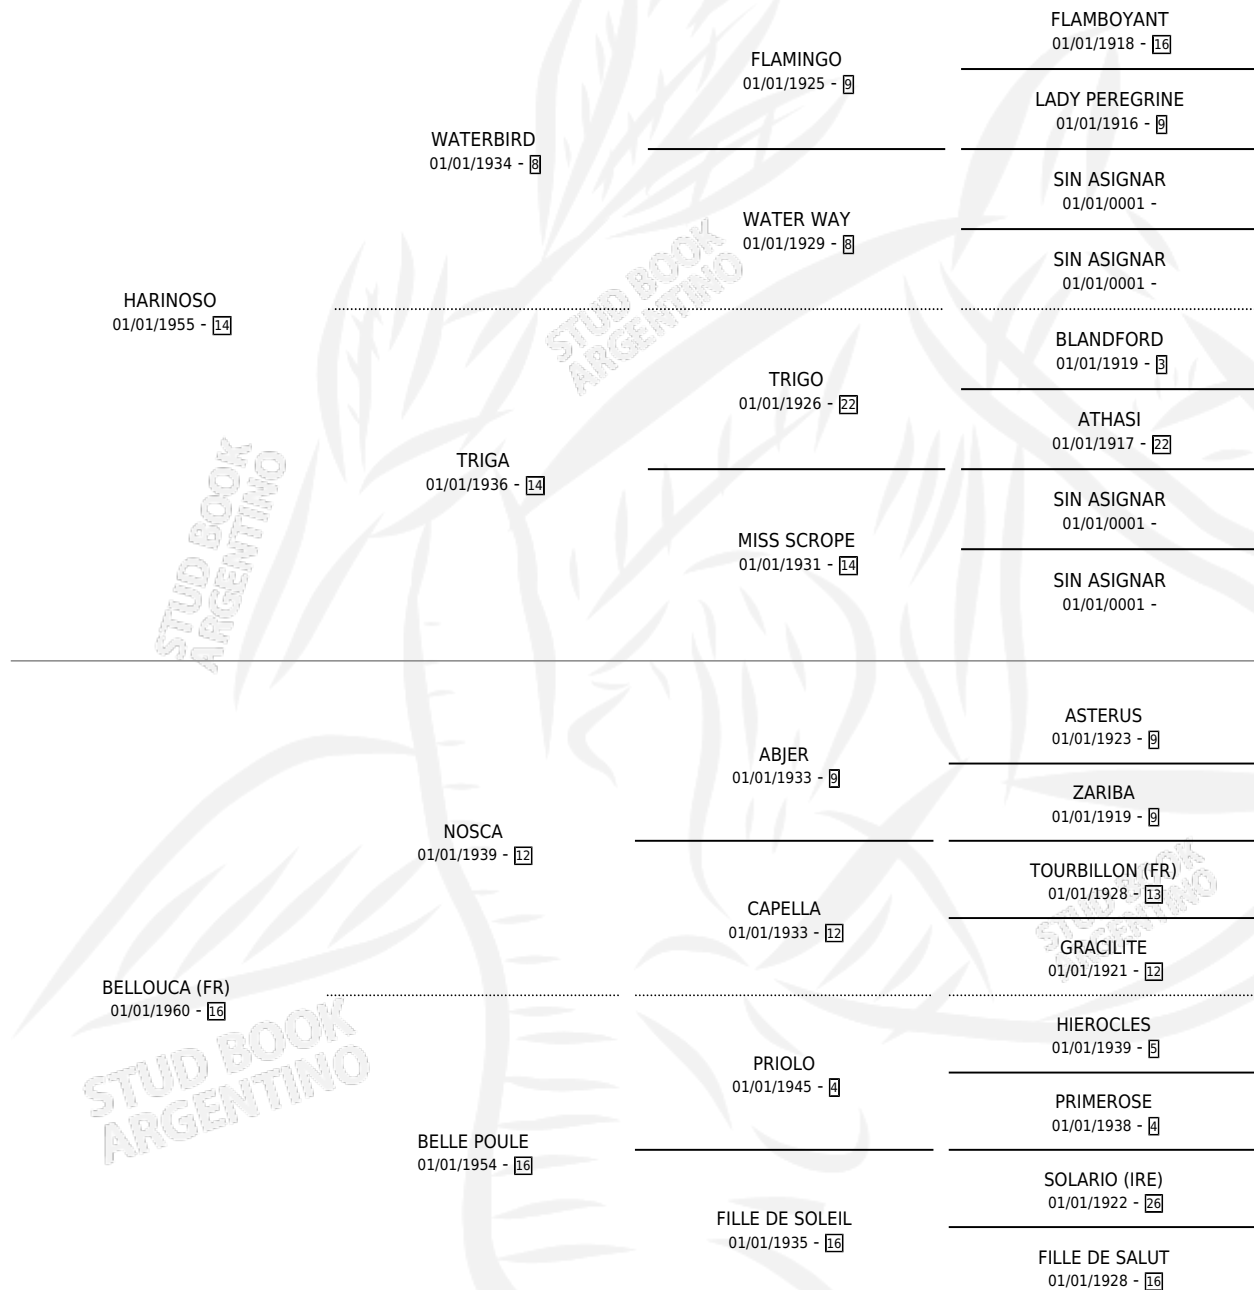

HARVEST QUEEN

por HARINOSO y BELLOUCA (FR) por NOSCA

Argentina · Hembra · Alazan Tostado · SP · 01/01/1972
Familia 16-e · Volumen 28

ESTADO

TIPIFICACIÓN SANGUÍNEA	X
TIPIFICACIÓN POR ADN	X
PASAPORTE	X
IDENTIFICACIÓN POR MICROCHIP	X
REPRODUCTOR	✓

Lugar de nacimiento: Campo particular

Criador: Sin dato

~

HIJOS

	MACHOS	HEMBRAS
5 NACIERON	3	2
1 CORRIERON	1	0

SIN ACTUACIONES

PEDIGREE

S

mientos 4 / Efectividad 44.44%

PADRILLO	PRODUCTO	CRIADOR	1ER SERVICIO	ÚLTIMO SERVICIO
FOOTFALL	∅		10/08/1992	08/12/1992
HARVEST QUEEN	∅		07/12/1991	07/12/1991
FOX RED	ZORRO HISPANICO (M A, 14/11/1991)	SIN DATO	08/08/1990	19/11/1990
YOUR SIR	ZORRO HACHADOR (M AT, 10/10/1989)	SIN DATO	31/08/1988	13/10/1988
ZORRO RAJADOR	∅		15/08/1987	17/12/1987
CON TINTA	∅		28/11/1986	28/11/1986
CON TINTA	ZORRO HARINERO (M A, 10/11/1986) •MURIÓ EL 20/08/1987•	SIN DATO	17/10/1985	15/11/1985
ZORRO ASTUTO	ZORRA HARINOSA (H A, 05/11/1984)	SIN DATO		
CON TINTA	∅			