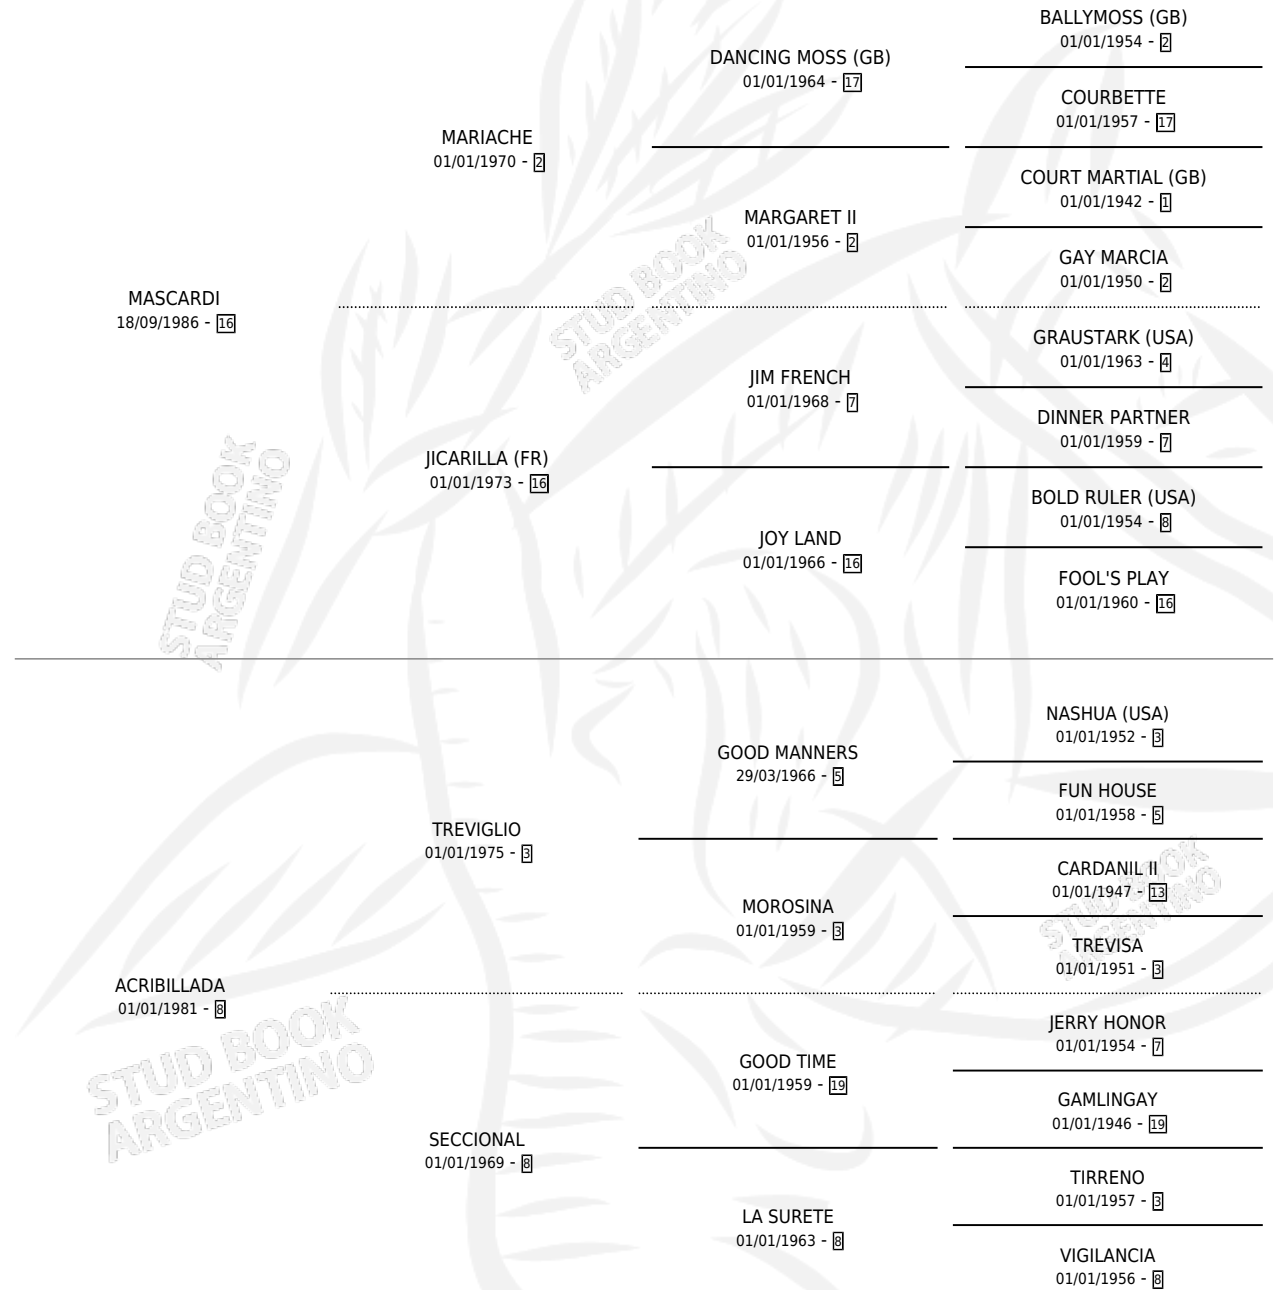

AMETRALLADO

por MASCARDI y ACRIBILLADA por TREVIGLIO

Argentina · Macho · Zaino · SP · 05/09/1995
Familia 8-j · Volumen 35

ESTADO

TIPIFICACIÓN SANGUÍNEA	X
TIPIFICACIÓN POR ADN	X
PASAPORTE	X
IDENTIFICACIÓN POR MICROCHIP	X
REPRODUCTOR	X

Lugar de nacimiento: Don Florentino
Criador: Haras Don Florentino S.A.

PEDIGREE

AMETRALLADO

Datos oficiales del Stud Book Argentino

Documento generado el 27/04/2026

studbook.org.ar