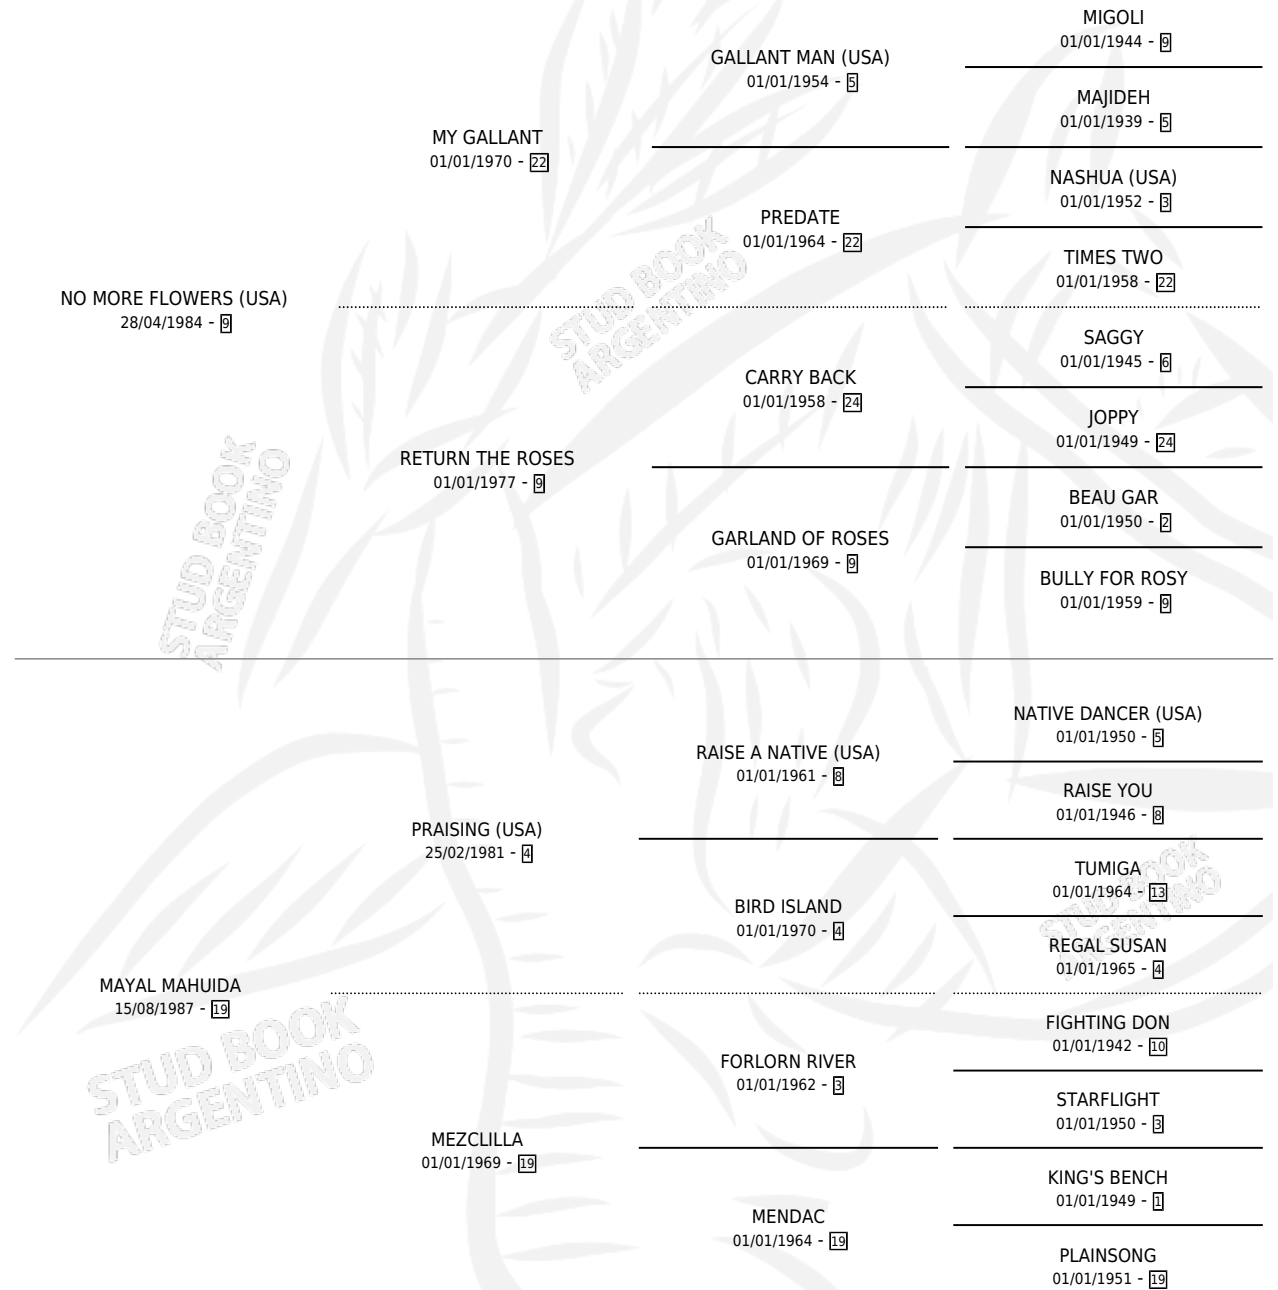

INDIO FLORIDO

por **NO MORE FLOWERS (USA)** y **MAYAL MAHUIDA** por **PRAISING (USA)**

Argentina · Macho · Alazan · SP · 14/09/1995
Familia 19 · Volumen 35

ESTADO

TIPIFICACIÓN SANGUÍNEA	X
TIPIFICACIÓN POR ADN	X
PASAPORTE	X
IDENTIFICACIÓN POR MICROCHIP	X
REPRODUCTOR	X

Lugar de nacimiento: Don Florentino
Criador: Haras Don Florentino S.A.

PEDIGREE

INDIO FLORIDO

Datos oficiales del Stud Book Argentino

Documento generado el 05/05/2026

studbook.org.ar