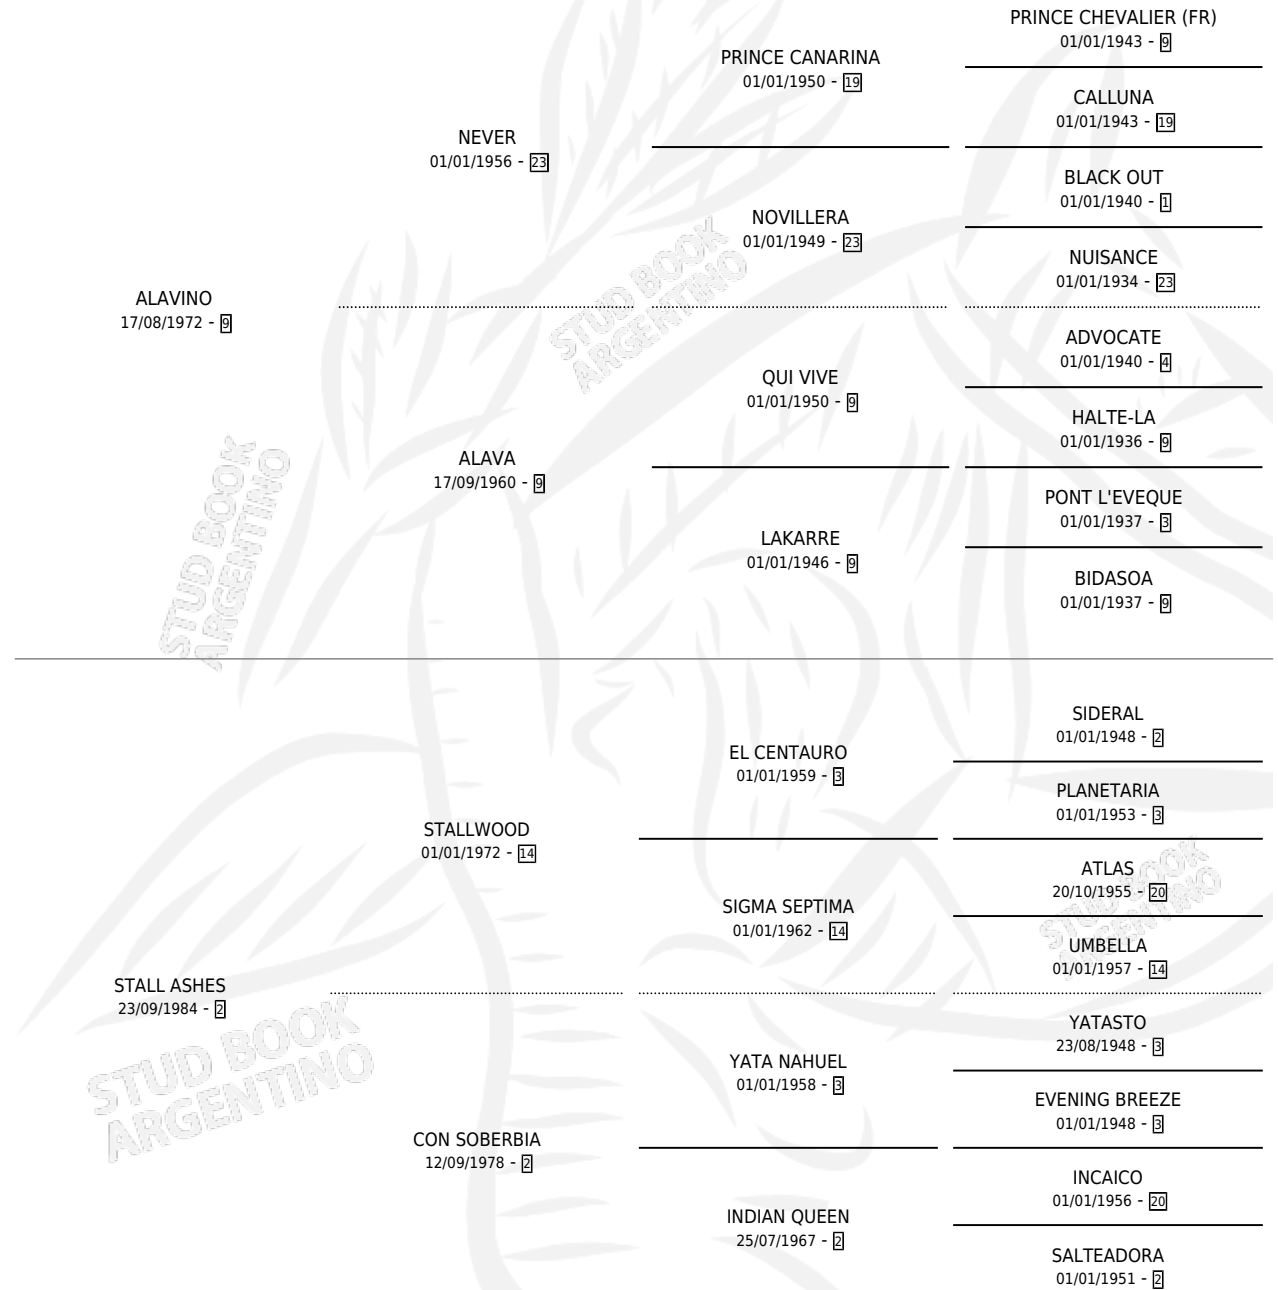

ASOMADA

por **ALAVINO** y **STALL ASHES** por **STALLWOOD**

Argentina · Hembra · Zaino · SP · 25/08/1995
Familia 2-h · Volumen 35

ESTADO

TIPIFICACIÓN SANGUÍNEA	X
TIPIFICACIÓN POR ADN	X
PASAPORTE	X
IDENTIFICACIÓN POR MICROCHIP	X
REPRODUCTOR	X

Lugar de nacimiento: Don Florentino

Criador: Haras Don Florentino S.A.

PEDIGREE

ASOMADA

Datos oficiales del Stud Book Argentino

Documento generado el 25/04/2026

studbook.org.ar