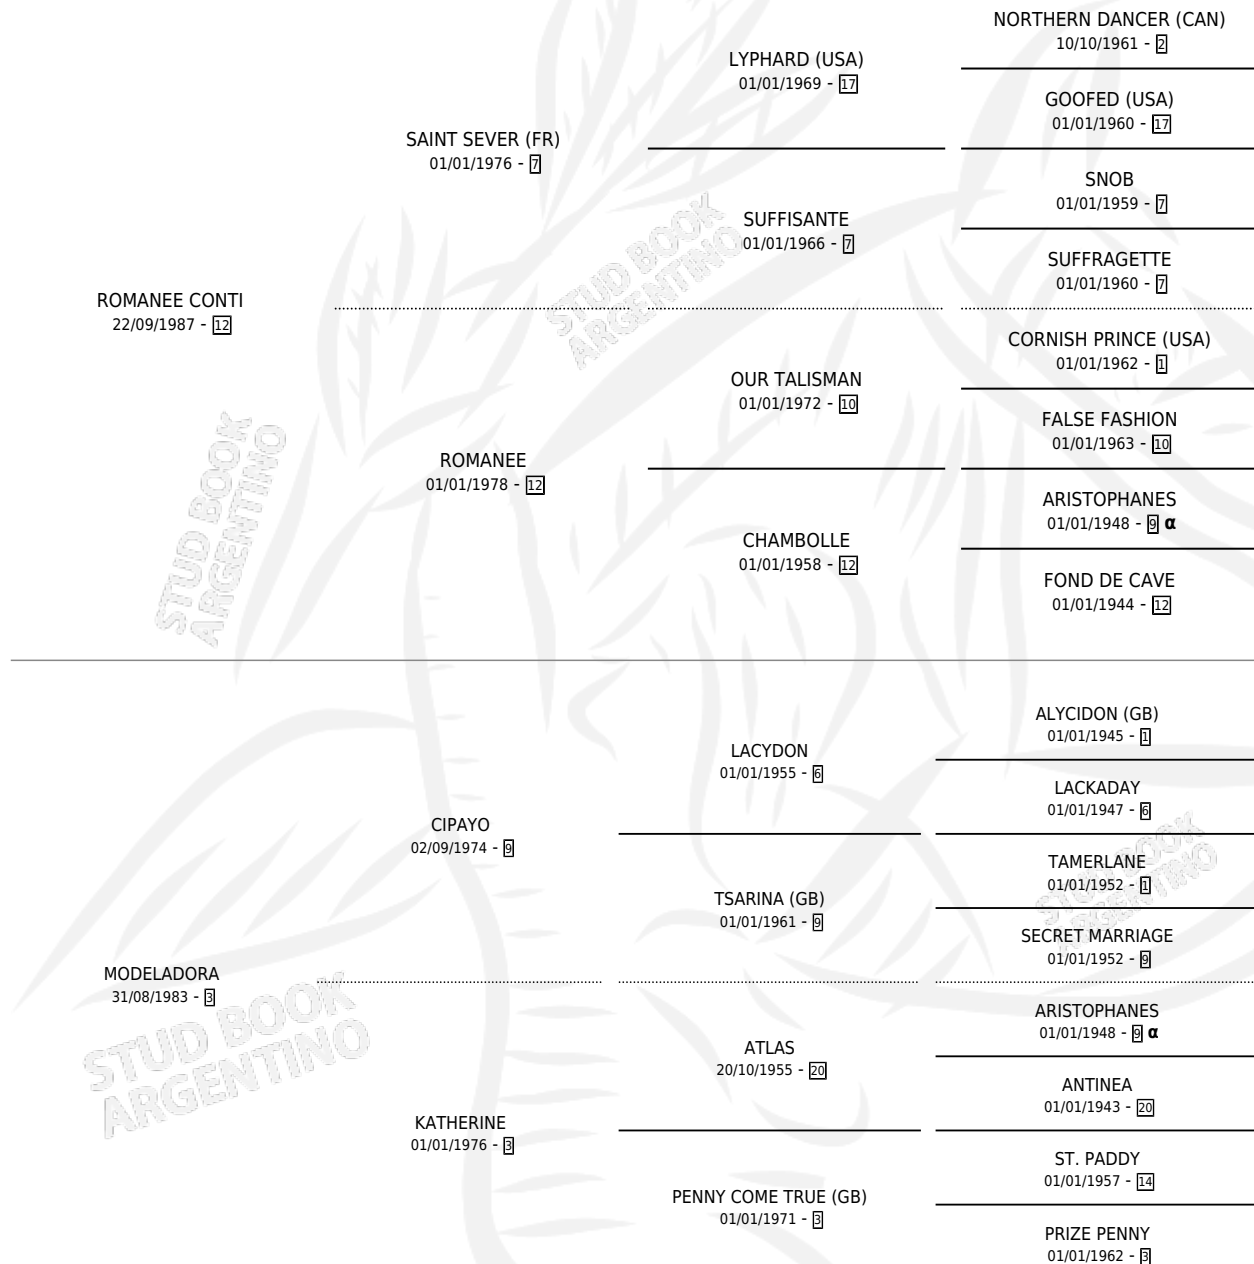

LA MANDONA

por ROMANEE CONTI y MODELADORA por CIPAYO

Argentina · Hembra · Zaino Doradillo · SP · 18/08/1995
Familia 3-h · Volumen 35

ESTADO

TIPIFICACIÓN SANGUÍNEA	✓
TIPIFICACIÓN POR ADN	✓
PASAPORTE	X
IDENTIFICACIÓN POR MICROCHIP	X
REPRODUCTOR	✓

Lugar de nacimiento: Arroyo Chico

Criador: Sin dato

~

HIJOS

	MACHOS	HEMBRAS
4 NACIERON	2	2
1 CORRIERON	0	1

SIN ACTUACIONES

PEDIGREE

INBREEDING : α

CAMPAÑA

Solo carreras oficiales de Argentina

POR EDAD

EDAD	CC	1°	2°	3°	4°	5°	NP	CLC	CLG	CLCG1	CLGG1	IMPORTE	GANANCIA / CC
4 AÑOS	2	0	0	0	0	0	2	0	0	0	0	\$0	\$0
TOTALES	2	0	0	0	0	0	2	0	0	0	0	\$0	\$0
%		0.0%	0.0%	0.0%	0.0%	0.0%	100%	0.0%	0.0%	0.0%	0.0%		