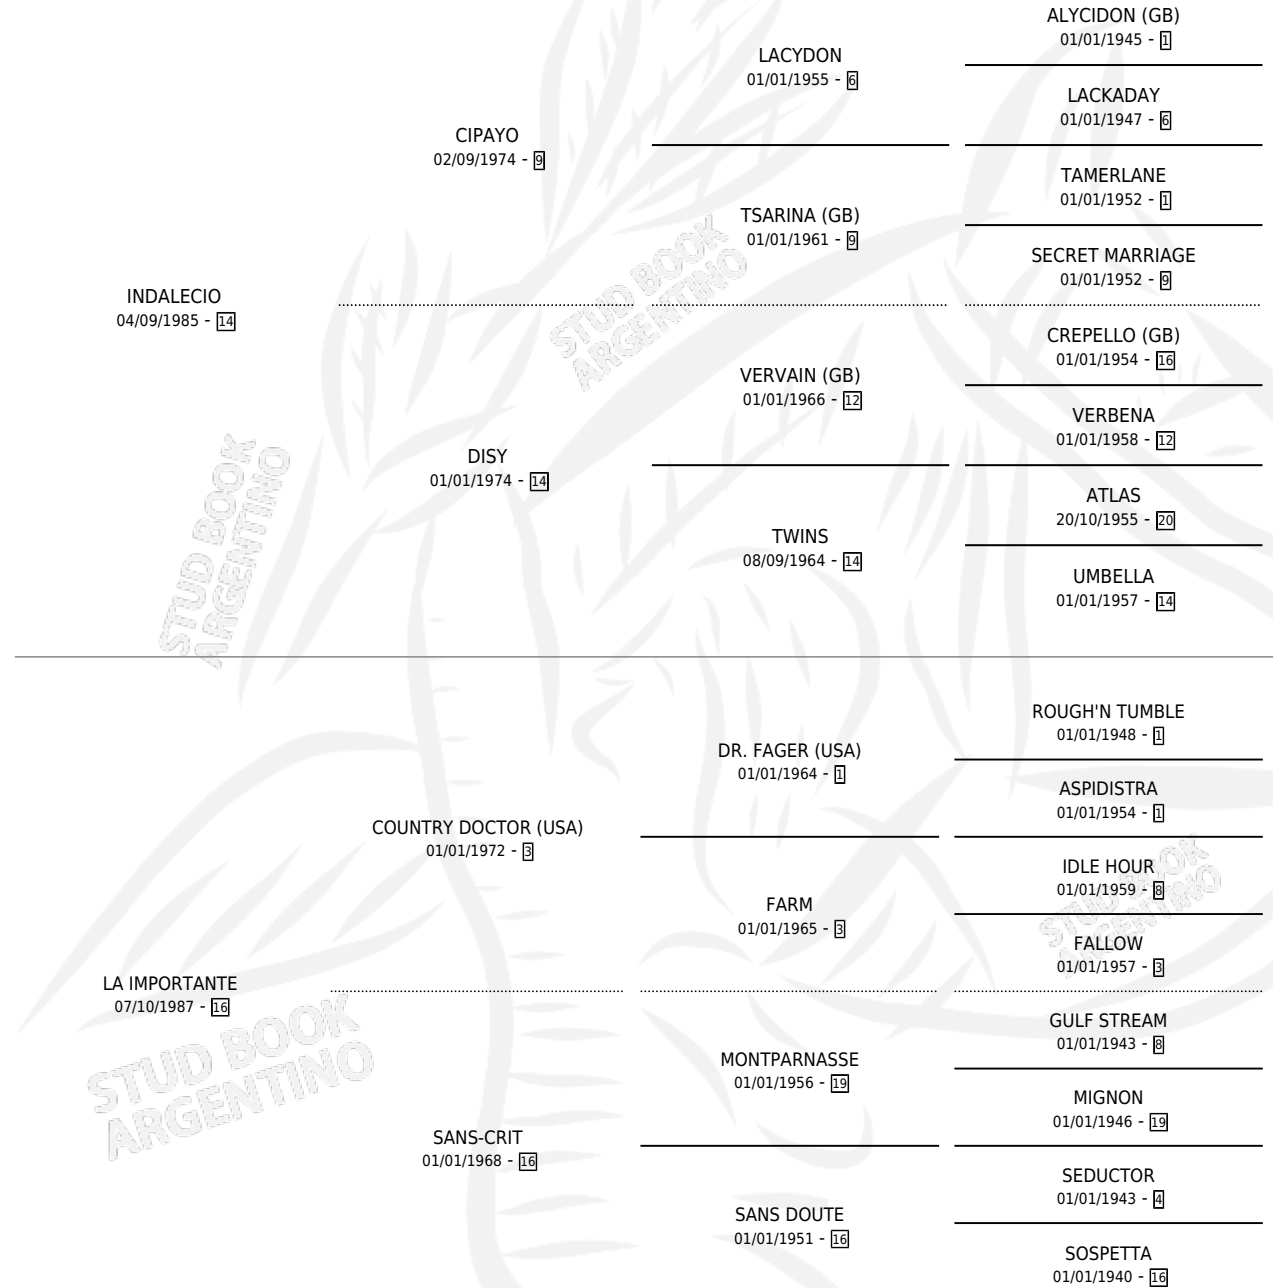

INANIMADA

por **INDALECIO** y **LA IMPORTANTE** por **COUNTRY DOCTOR (USA)**

Argentina · Hembra · Zaino Colorado · SP · 23/08/1995
Familia 16-e · Volumen 35

ESTADO

TIPIFICACIÓN SANGUÍNEA	✓
TIPIFICACIÓN POR ADN	✓
PASAPORTE	X
IDENTIFICACIÓN POR MICROCHIP	X
REPRODUCTOR	✓

Lugar de nacimiento: Los Ilusos

Criador: Sin dato

~

HIJOS

	MACHOS	HEMBRAS
2 NACIERON	2	0
1 CORRIERON	1	0
1 GANARON	1	0
0 GANADORES CL	0 GANADORES GR	0 GANADORES G1

PEDIGREE

S

mientos 2 / Efectividad 33.33%