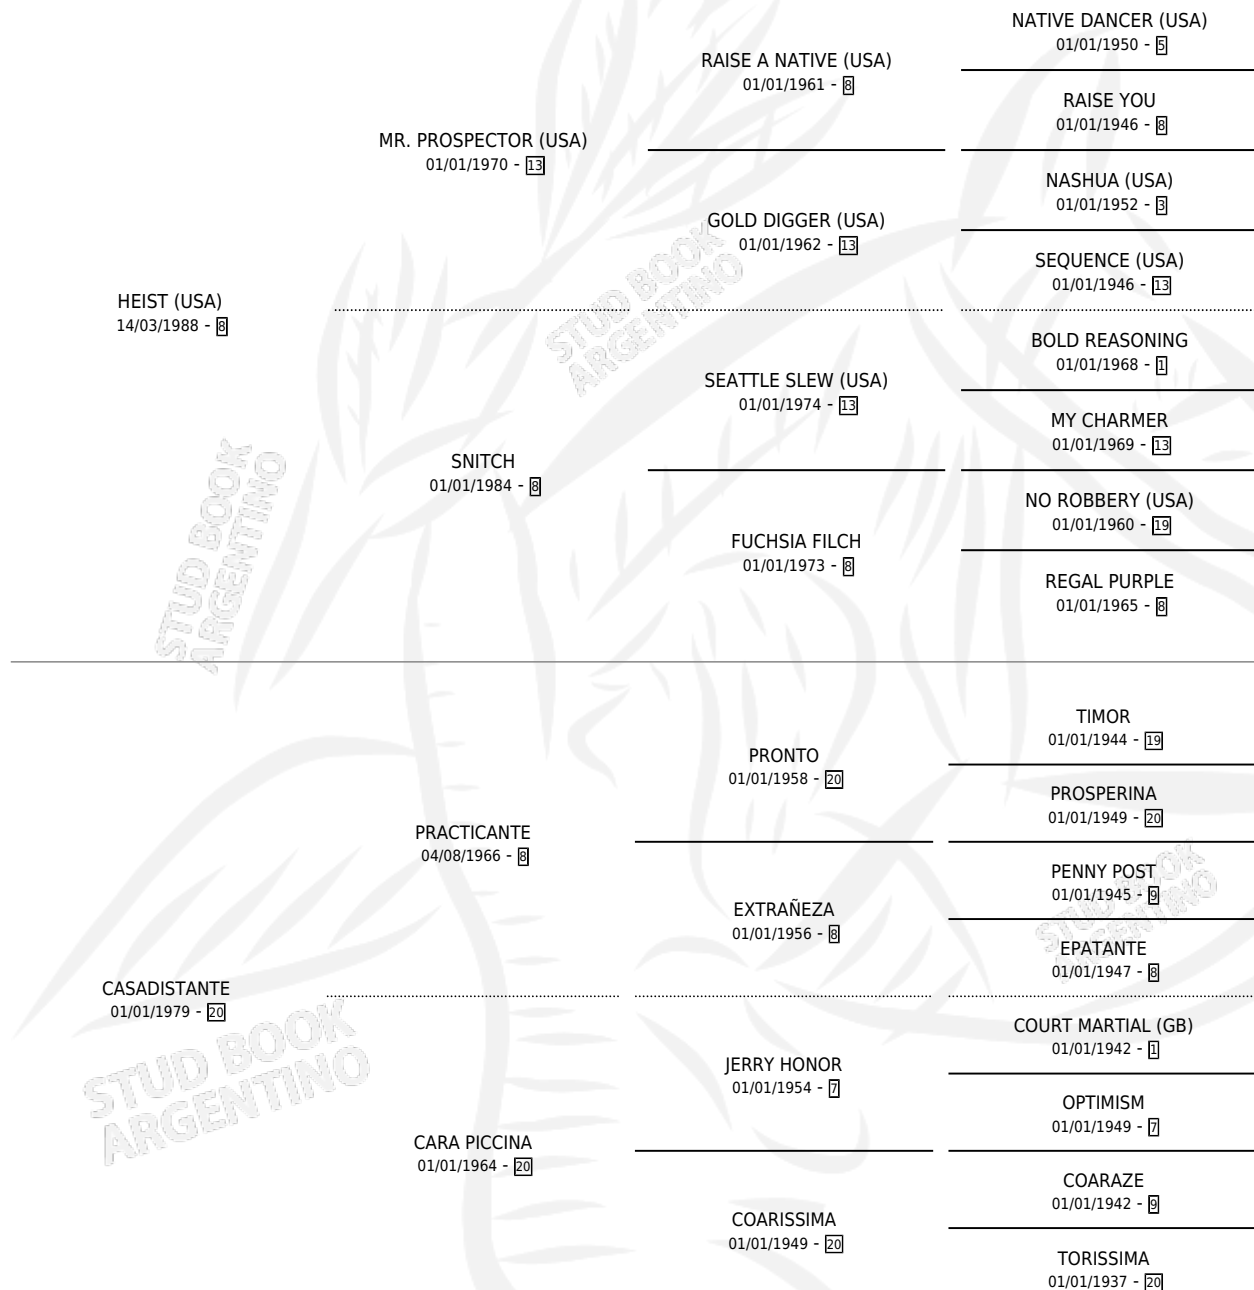

SOFISTICADA HEI

por HEIST (USA) y CASADISTANTE por PRACTICANTE

Argentina · Hembra · Zaino · SP · 21/09/1995
Familia 20-a · Volumen 35

ESTADO

TIPIFICACIÓN SANGUÍNEA	✓
TIPIFICACIÓN POR ADN	✓
PASAPORTE	X
IDENTIFICACIÓN POR MICROCHIP	X
REPRODUCTOR	✓

Lugar de nacimiento: Caryjuan
Criador: Caryjuan

~

HIJOS

	MACHOS	HEMBRAS
4 NACIERON	2	2
4 CORRIERON	2	2
2 GANARON	1	1
0 GANADORES CL	0 GANADORES GR	0 GANADORES G1

PEDIGREE

CAMPAÑA

Solo carreras oficiales de Argentina