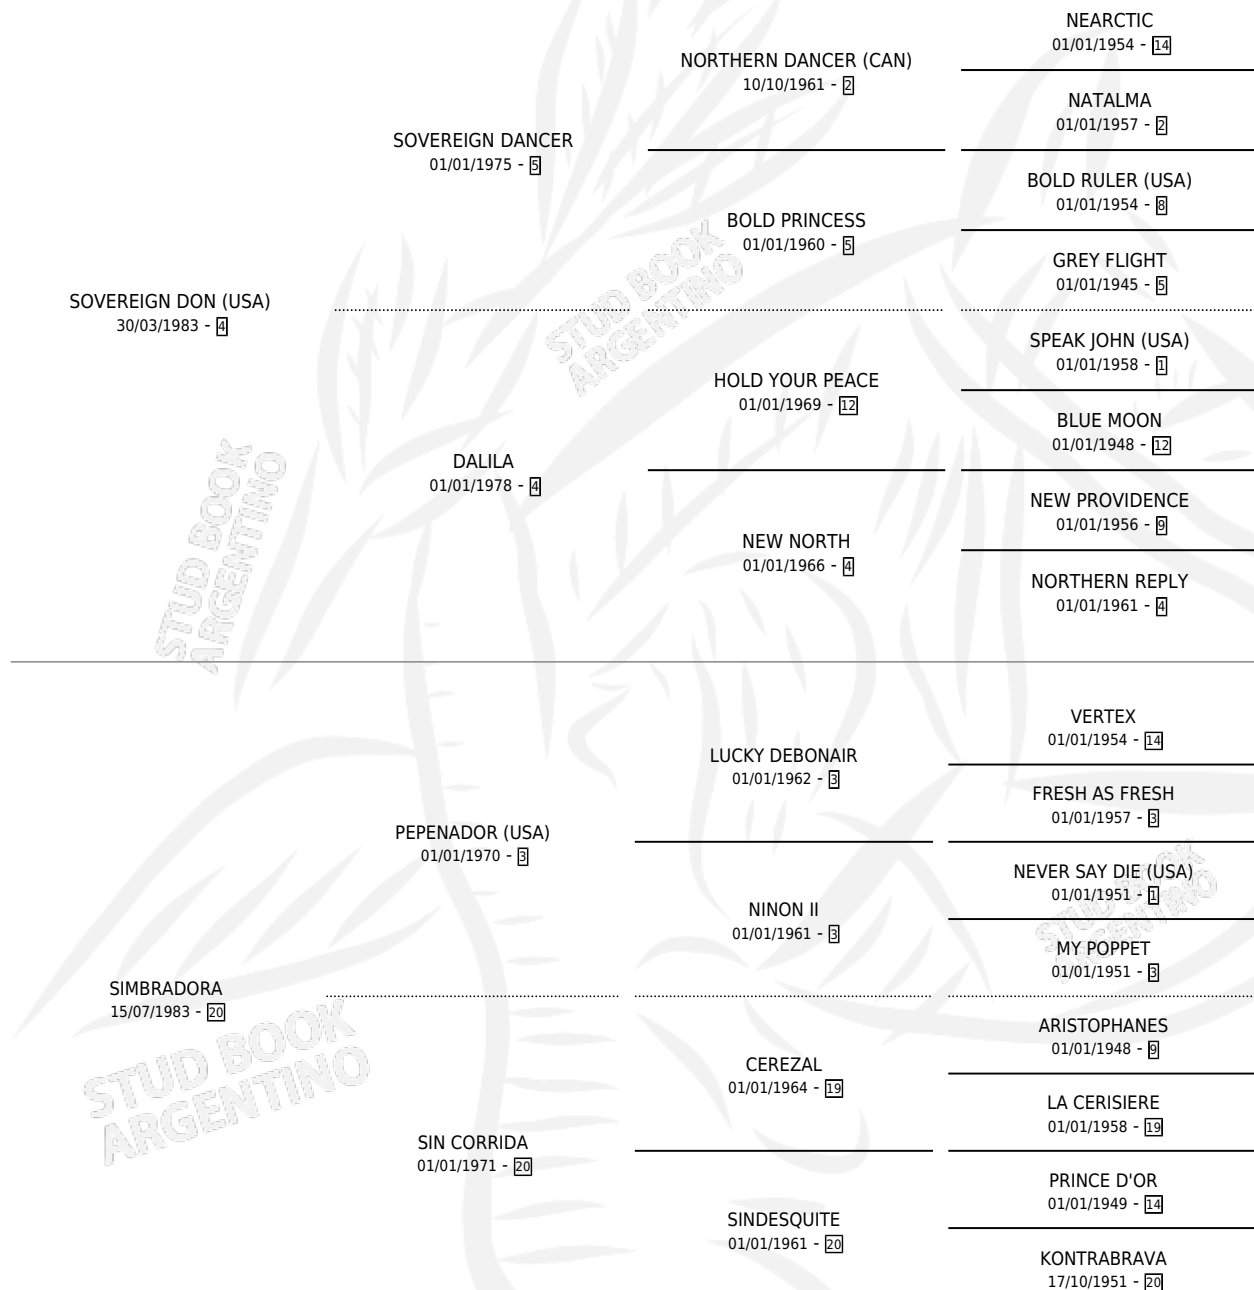

ESPERANZA DON

por **SOVEREIGN DON (USA)** y **SIMBRADORA** por **PEPENADOR (USA)**

Argentina · Hembra · Zaino · SP · 26/09/1995
Familia 20 · Volumen 35

ESTADO

TIPIFICACIÓN SANGUÍNEA	X
TIPIFICACIÓN POR ADN	✓
PASAPORTE	X
IDENTIFICACIÓN POR MICROCHIP	X
REPRODUCTOR	✓

Lugar de nacimiento: Caryjuan
Criador: Caryjuan

~

HIJOS

	MACHOS	HEMBRAS
1 NACIERON	0	1
SIN ACTUACIONES		

PEDIGREE

CAMPAÑA

Solo carreras oficiales de Argentina

POR EDAD