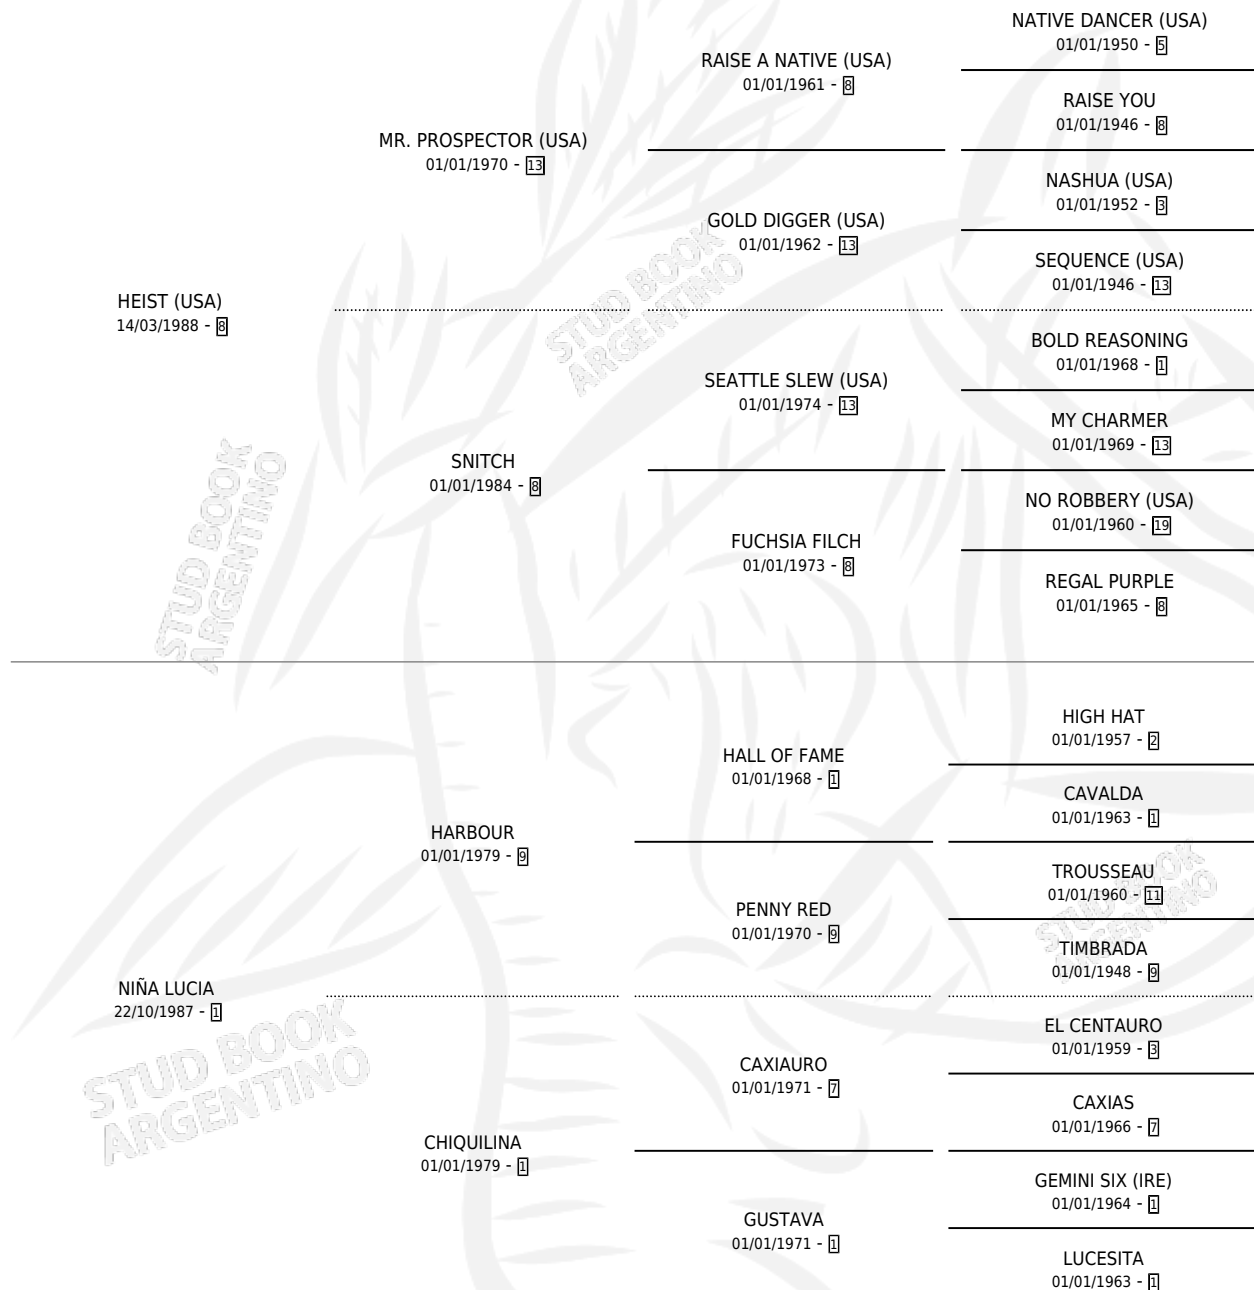

TRABAJOSA HEI

por HEIST (USA) y NIÑA LUCIA por HARBOUR

Argentina · Hembra · Zaino · SP · 15/09/1995
Familia 1-e · Volumen 35

ESTADO

TIPIFICACIÓN SANGUÍNEA	X
TIPIFICACIÓN POR ADN	X
PASAPORTE	X
IDENTIFICACIÓN POR MICROCHIP	X
REPRODUCTOR	X

Lugar de nacimiento: Caryjuan

Criador: Sin dato

PEDIGREE

TRABAJOSA HEI

Datos oficiales del Stud Book Argentino

Documento generado el 11/05/2026

studbook.org.ar