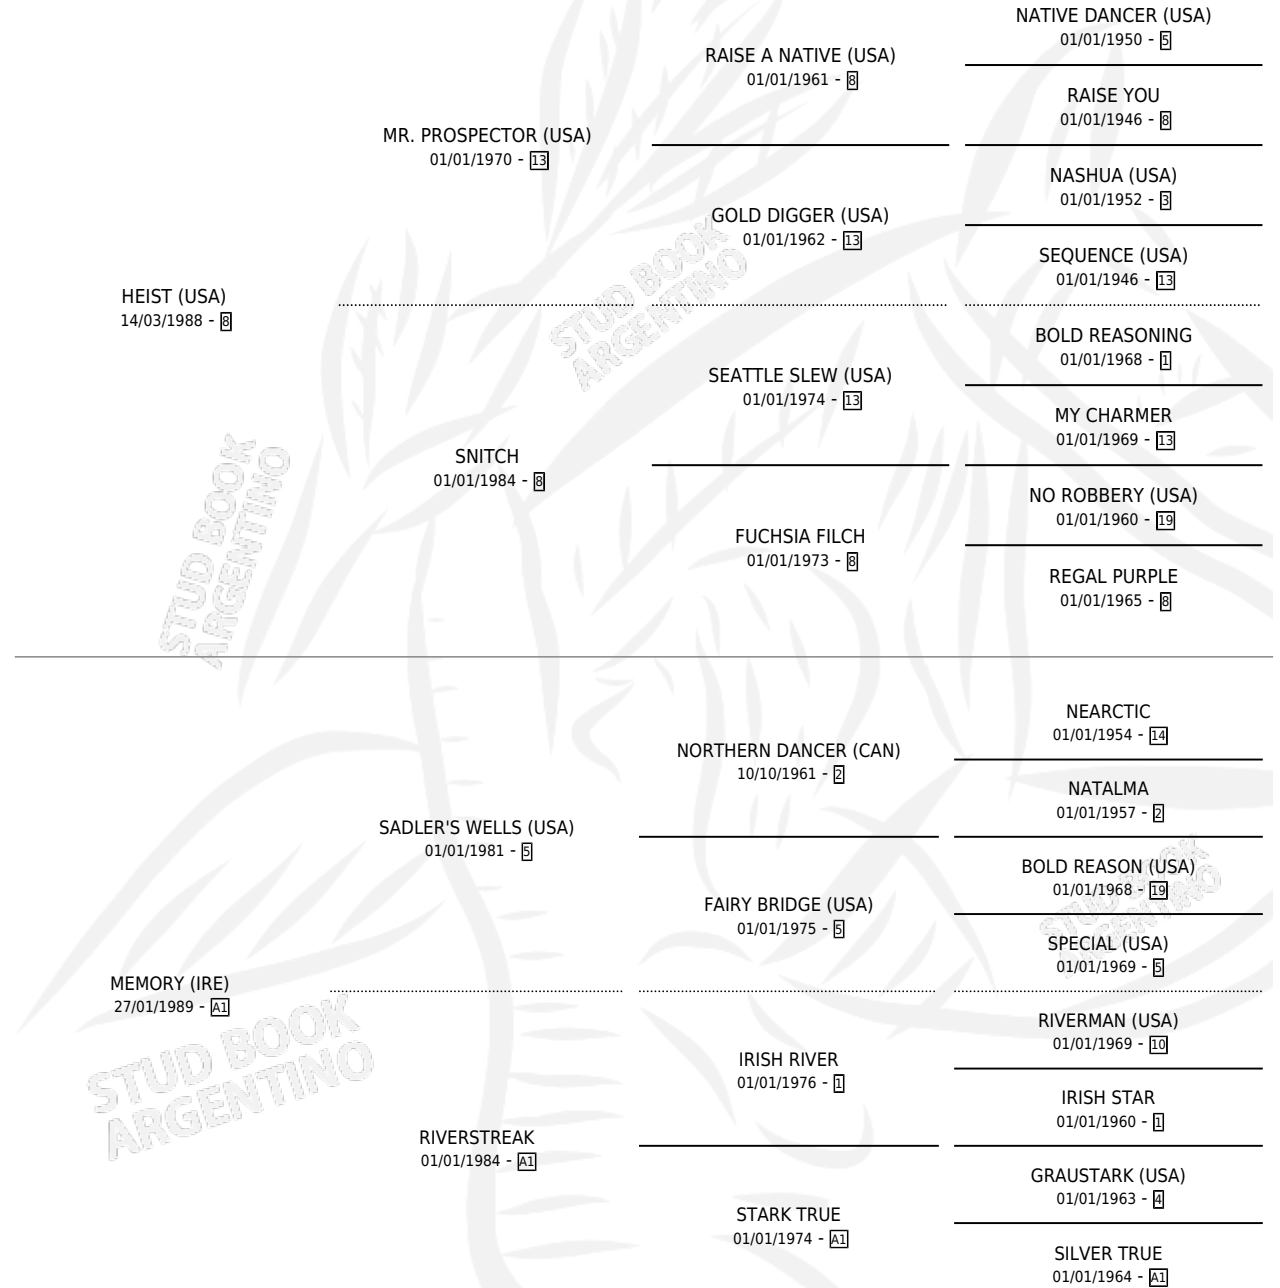

ESPLENDOROSA HEI

por HEIST (USA) y MEMORY (IRE) por SADLER'S WELLS (USA)

Argentina · Hembra · Zaino · SP · 21/09/1995
Familia A1 · Volumen 35

ESTADO

TIPIFICACIÓN SANGUÍNEA	X
TIPIFICACIÓN POR ADN	X
PASAPORTE	X
IDENTIFICACIÓN POR MICROCHIP	X
REPRODUCTOR	X

Lugar de nacimiento: Caryjuan
Criador: Caryjuan

PEDIGREE

ESPLENDOROSA HEI

Datos oficiales del Stud Book Argentino

Documento generado el 12/06/2026

studbook.org.ar