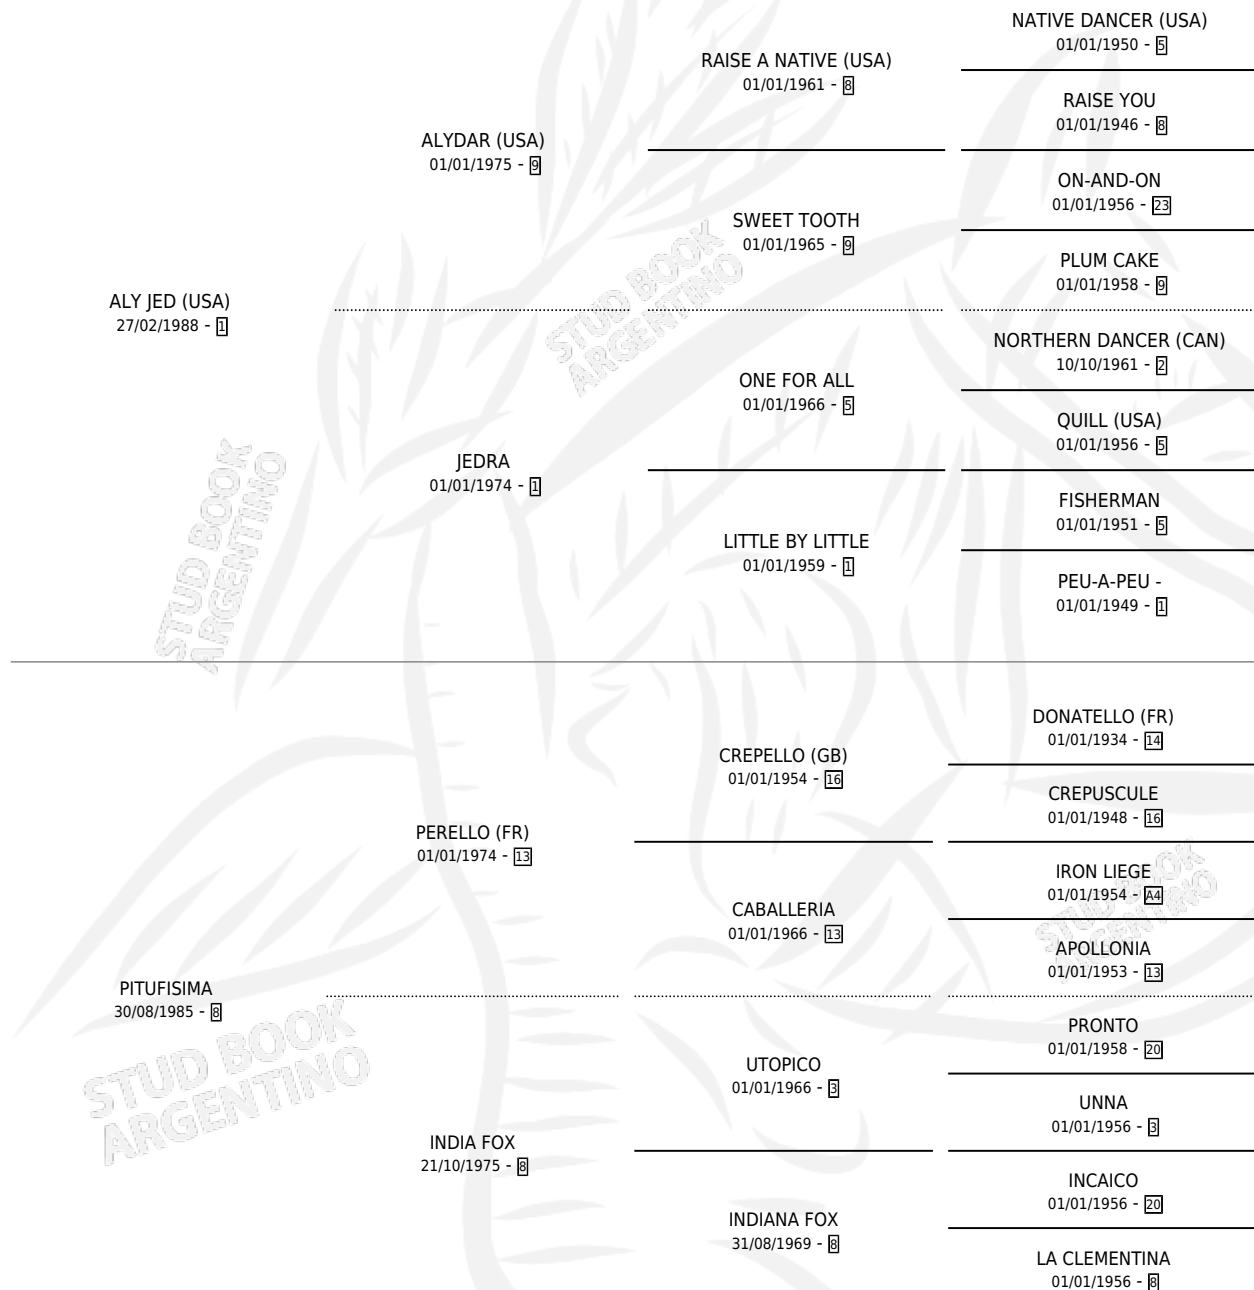

PITUFO AMERICANO

por **ALY JED (USA)** y **PITUFISIMA** por **PERELLO (FR)**

Argentina · Macho · Alazan Tostado · SP · 05/09/1995
Familia 8-a · Volumen 35

ESTADO

TIPIFICACIÓN SANGUÍNEA	X
TIPIFICACIÓN POR ADN	X
PASAPORTE	X
IDENTIFICACIÓN POR MICROCHIP	X
REPRODUCTOR	X

Lugar de nacimiento: Mision

Criador: Sin dato

PEDIGREE

CAMPAÑA

Solo carreras oficiales de Argentina

POR EDAD

EDAD	CC	1°	2°	3°	4°	5°	NP	CLC	CLG	CLCG1	CLGG1	IMPORTE	GANANCIA / CC
5 AÑOS	5	2	1	1	0	1	0	0	0	0	0	\$9,488	\$1,898
6 AÑOS	1	0	0	1	0	0	0	0	0	0	0	\$418	\$418
TOTALES	6	2	1	2	0	1	0	0	0	0	0	\$9,906	\$1,651
%		33.3%	16.7%	33.3%	0.0%	16.7%	0.0%	0.0%	0.0%	0.0%	0.0%		

Ganador de 2 carreras en Palermo - \$9,906, a los 5 años.

POR DISTANCIA

HIPODROMO	CC	1°	2°	3°	4°	5°	NP	CLC	CLG	CLCG1	CLGG1	IMPORTE
PALERMO	6	2	1	2	0	1	0	0	0	0	0	\$9,906
1100 MTS	1	0	0	1	0	0	0	0	0	0	0	\$418
1000 MTS	4	2	0	1	0	1	0	0	0	0	0	\$8,728
1200 MTS	1	0	1	0	0	0	0	0	0	0	0	\$760