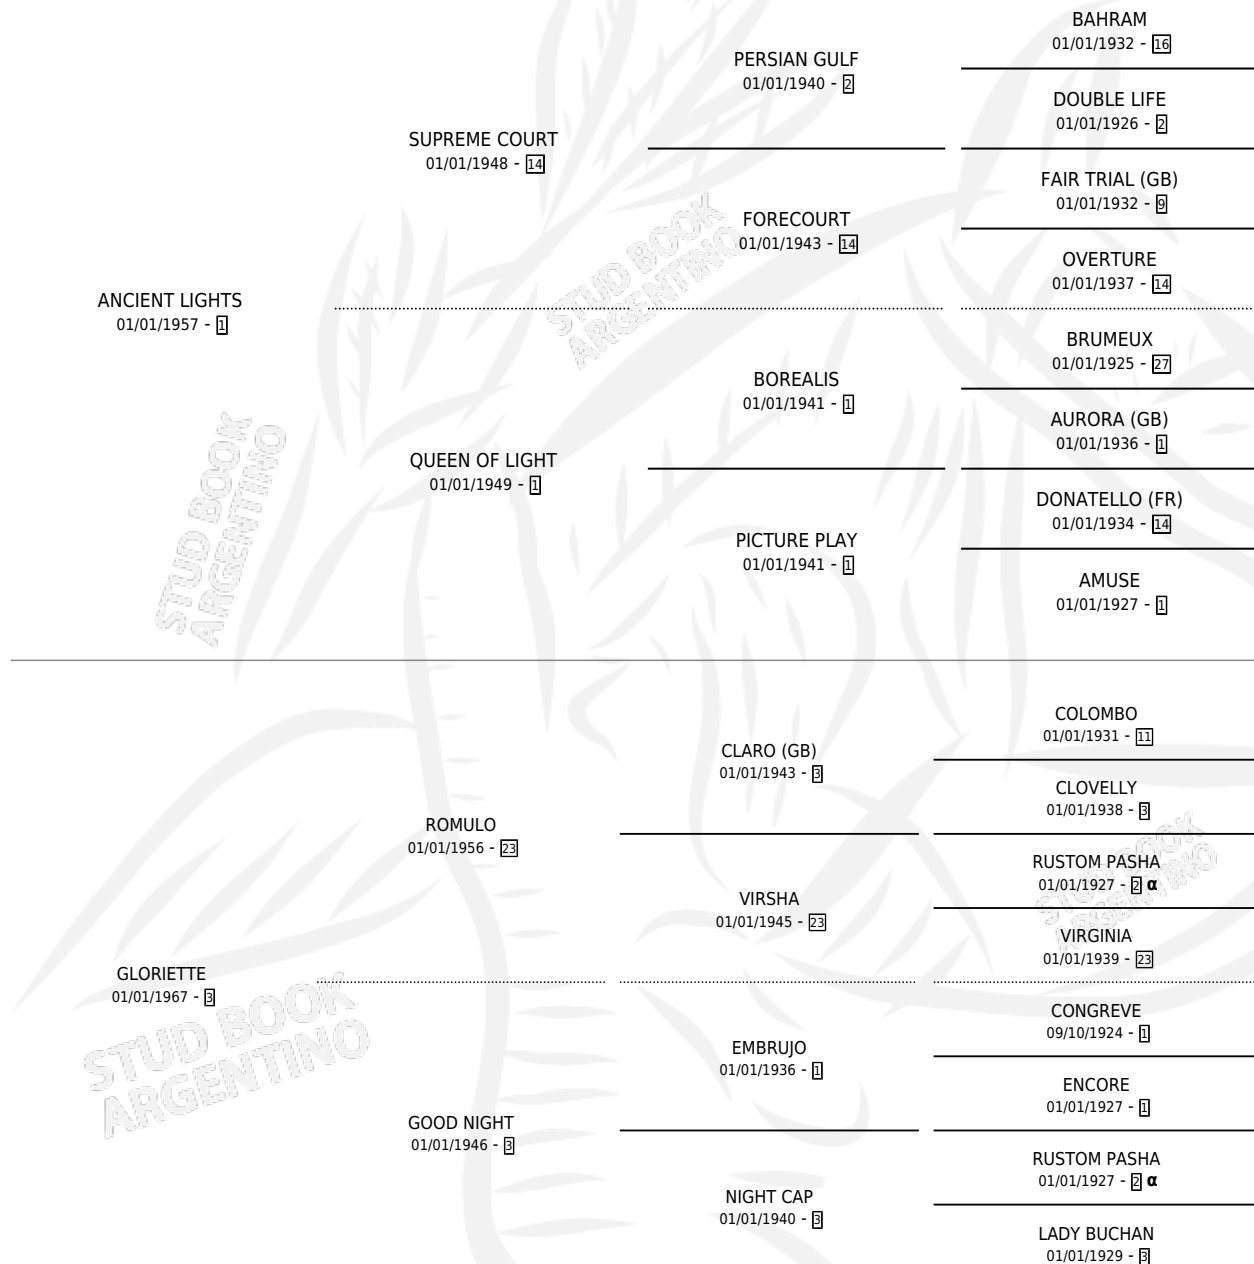

ANCIENT ROME

por ANCIENT LIGHTS y GLORIETTE por ROMULO

PEDIGREE

Argentina · Hembra · Zaino Colorado · SP · 01/01/1972
Familia 3-e · Volumen 28

ESTADO

TIPIFICACIÓN SANGUÍNEA	X
TIPIFICACIÓN POR ADN	X
PASAPORTE	X
IDENTIFICACIÓN POR MICROCHIP	X
REPRODUCTOR	✓

Lugar de nacimiento: Campo particular

Criador: Gargaglione Norberto Antonio

~

HIJOS

	MACHOS	HEMBRAS
3 NACIERON	2	1
2 CORRIERON	1	1
1 GANARON	1	0
0 GANADORES CL	0 GANADORES GR	0 GANADORES G1

INBREEDING : α

S

mientos 3 / Efectividad 50.00%

PADRILLO	PRODUCTO	CRIADOR	1ER SERVICIO	ÚLTIMO SERVICIO
SAVAGE HORSE	∅		27/10/1989	27/10/1989
ANCIENT ROME	∅		26/10/1988	26/10/1988
Datos oficiales del Stud Book Argentino			17/10/1987	09/11/1987
Documentó generado el 02/05/2026				
MATUN	MAT ROME (M A, 11/11/1984)	SIN DATO		
studbook.org.ar				
LIMITE	LUQUIN (M ZC, 10/11/1985)	GARGAGLIONE NORBERTO ANTONIO		
HELL GATE	ROSE SANT (H ZC, 09/09/1987)	SIN DATO		