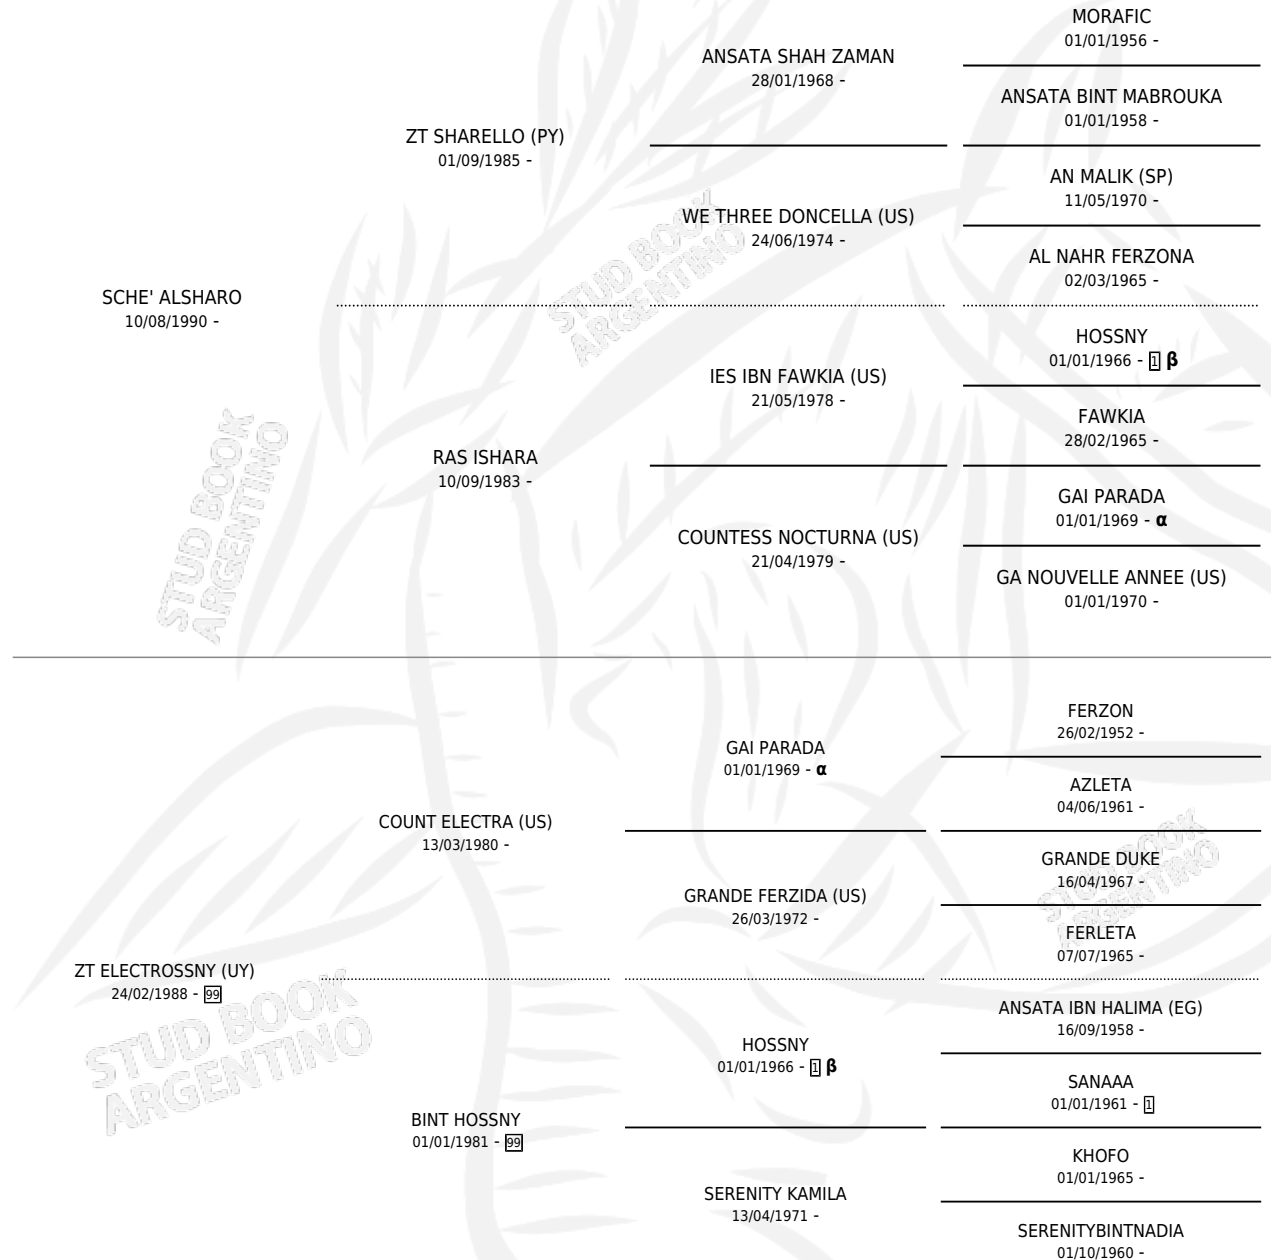

LO-SHARONY

por SCHE' ALSHARO y ZT ELECTROSSNY (UY) por COUNT ELECTRA (US)

Argentina · Hembra · Tordillo · AP · 24/08/1995
Familia 99 · Volumen 35

ESTADO

TIPIFICACIÓN SANGUÍNEA	X
TIPIFICACIÓN POR ADN	X
PASAPORTE	X
IDENTIFICACIÓN POR MICROCHIP	X
REPRODUCTOR	X

Lugar de nacimiento: Abenamar

Criador: Sin dato

PEDIGREE

INBREEDING : α, β

LO-SHARONY

Datos oficiales del Stud Book Argentino

Documento generado el 15/05/2026

studbook.org.ar