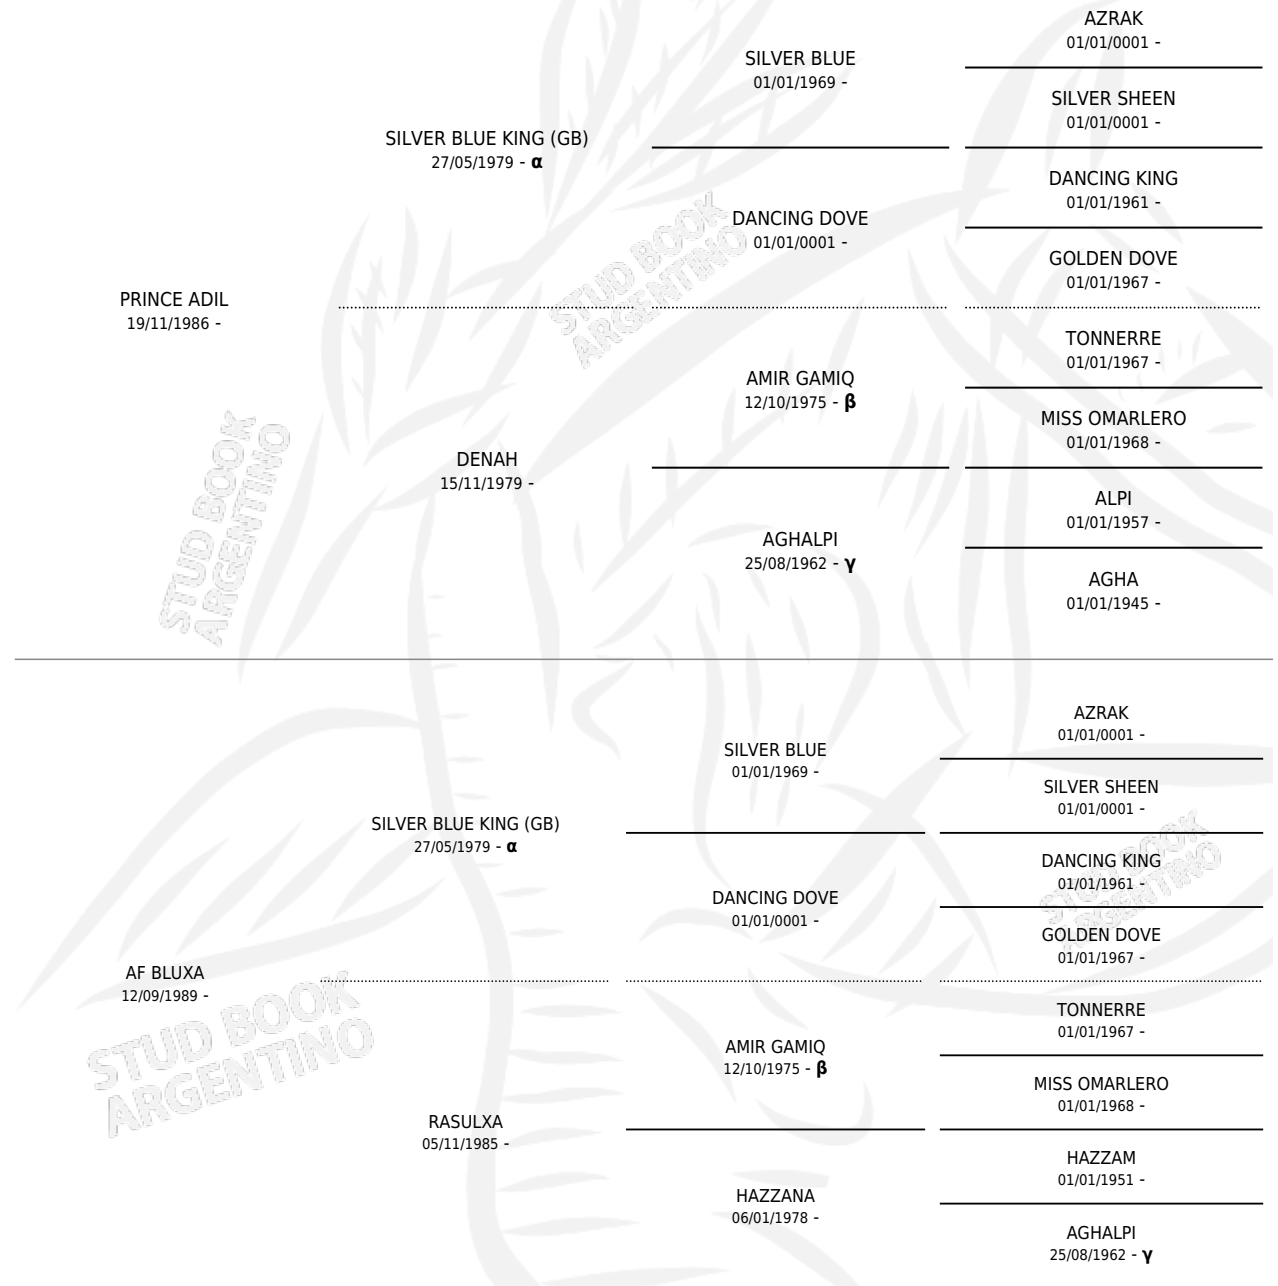

AF PRIXA

por **PRINCE ADIL** y **AF BLUXA** por **SILVER BLUE KING (GB)**
(GB)

Argentina · Hembra · Tordillo · AP · 21/08/1995
Familia · Volumen 35

ESTADO

TIPIFICACIÓN SANGUÍNEA	X
TIPIFICACIÓN POR ADN	X
PASAPORTE	X
IDENTIFICACIÓN POR MICROCHIP	X
REPRODUCTOR	X

Lugar de nacimiento: Arabia Felix
Criador: Sin dato

PEDIGREE

INBREEDING : α, β, γ

AF PRIXA

Datos oficiales del Stud Book Argentino

Documento generado el 14/05/2026

studbook.org.ar