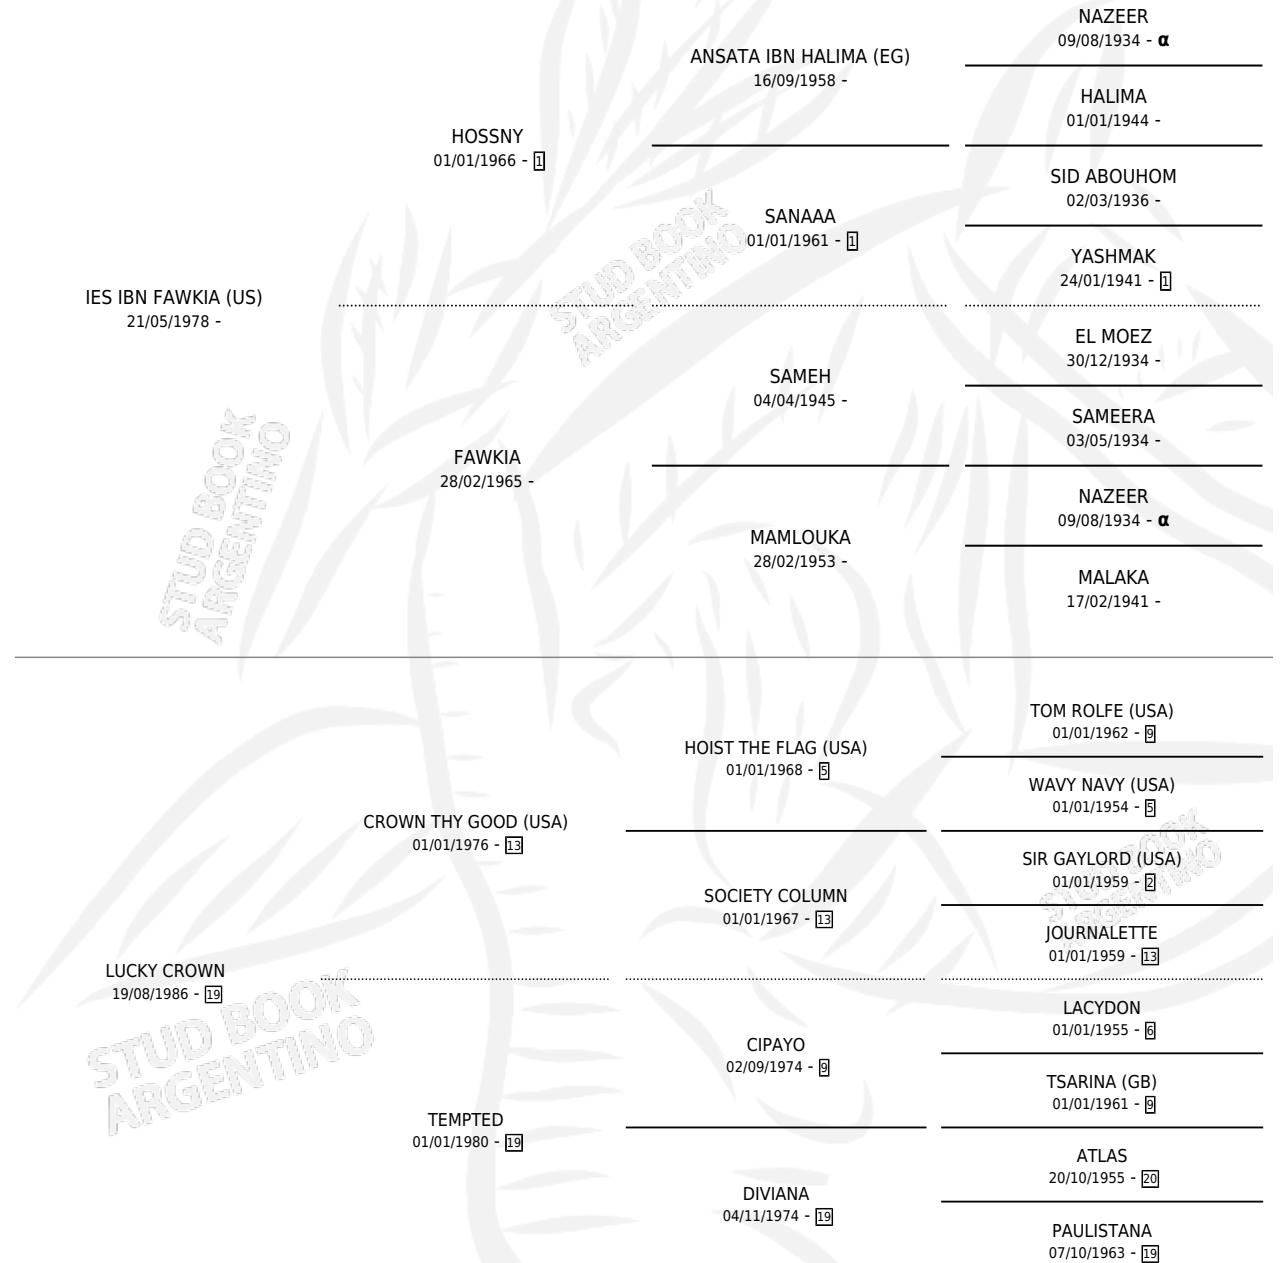

IL-FAWLI

por IES IBN FAWKIA (US) y LUCKY CROWN por CROWN
THY GOOD (USA)

Argentina · Macho · Zaino · AA · 16/09/1995
Familia 19 · Volumen 35

ESTADO

TIPIFICACIÓN SANGUÍNEA	X
TIPIFICACIÓN POR ADN	X
PASAPORTE	X
IDENTIFICACIÓN POR MICROCHIP	X
REPRODUCTOR	X

Lugar de nacimiento: Yibrail
Criador: Sin dato

PEDIGREE

INBREEDING : α

IL-FAWLI

Datos oficiales del Stud Book Argentino

Documento generado el 12/06/2026

studbook.org.ar