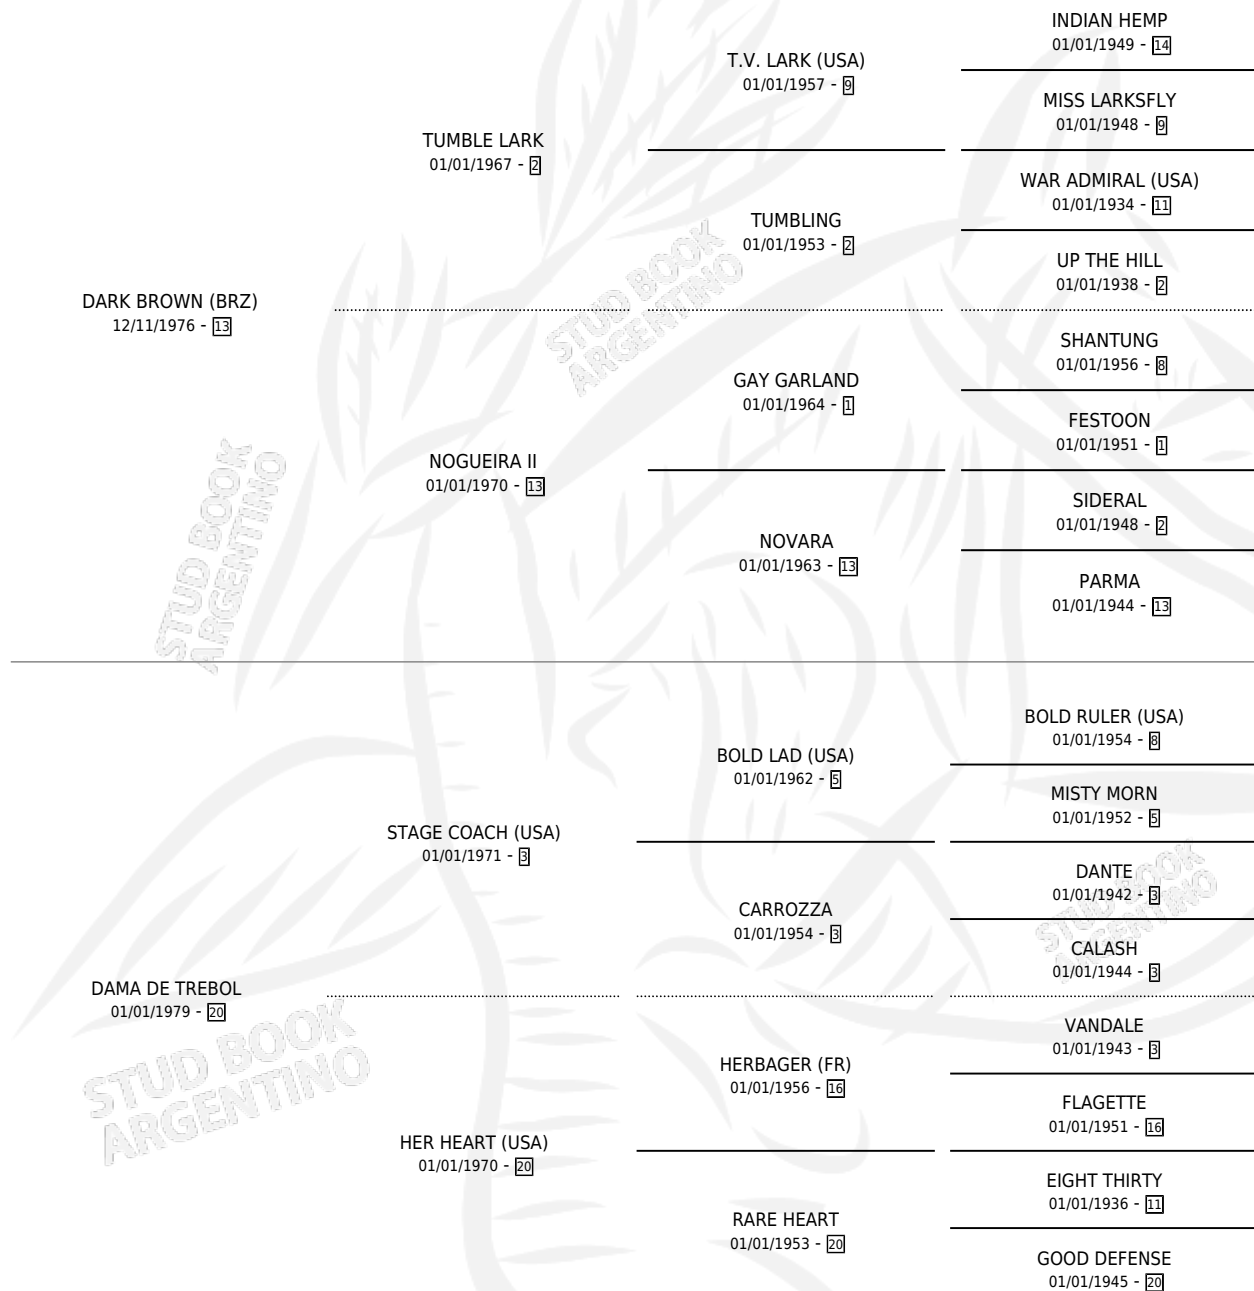

VISIONNAIRE

por **DARK BROWN (BRZ)** y **DAMA DE TREBOL** por **STAGE COACH (USA)**

Argentina · Macho · Zaino · SP · 10/09/1995
Familia 20-a · Volumen 35

ESTADO

TIPIFICACIÓN SANGUÍNEA	X
TIPIFICACIÓN POR ADN	X
PASAPORTE	X
IDENTIFICACIÓN POR MICROCHIP	X
REPRODUCTOR	X

Lugar de nacimiento: Rosa Do Sul
Criador: Sin dato

PEDIGREE

VISIONNAIRE

Datos oficiales del Stud Book Argentino

Documento generado el 04/05/2026

studbook.org.ar