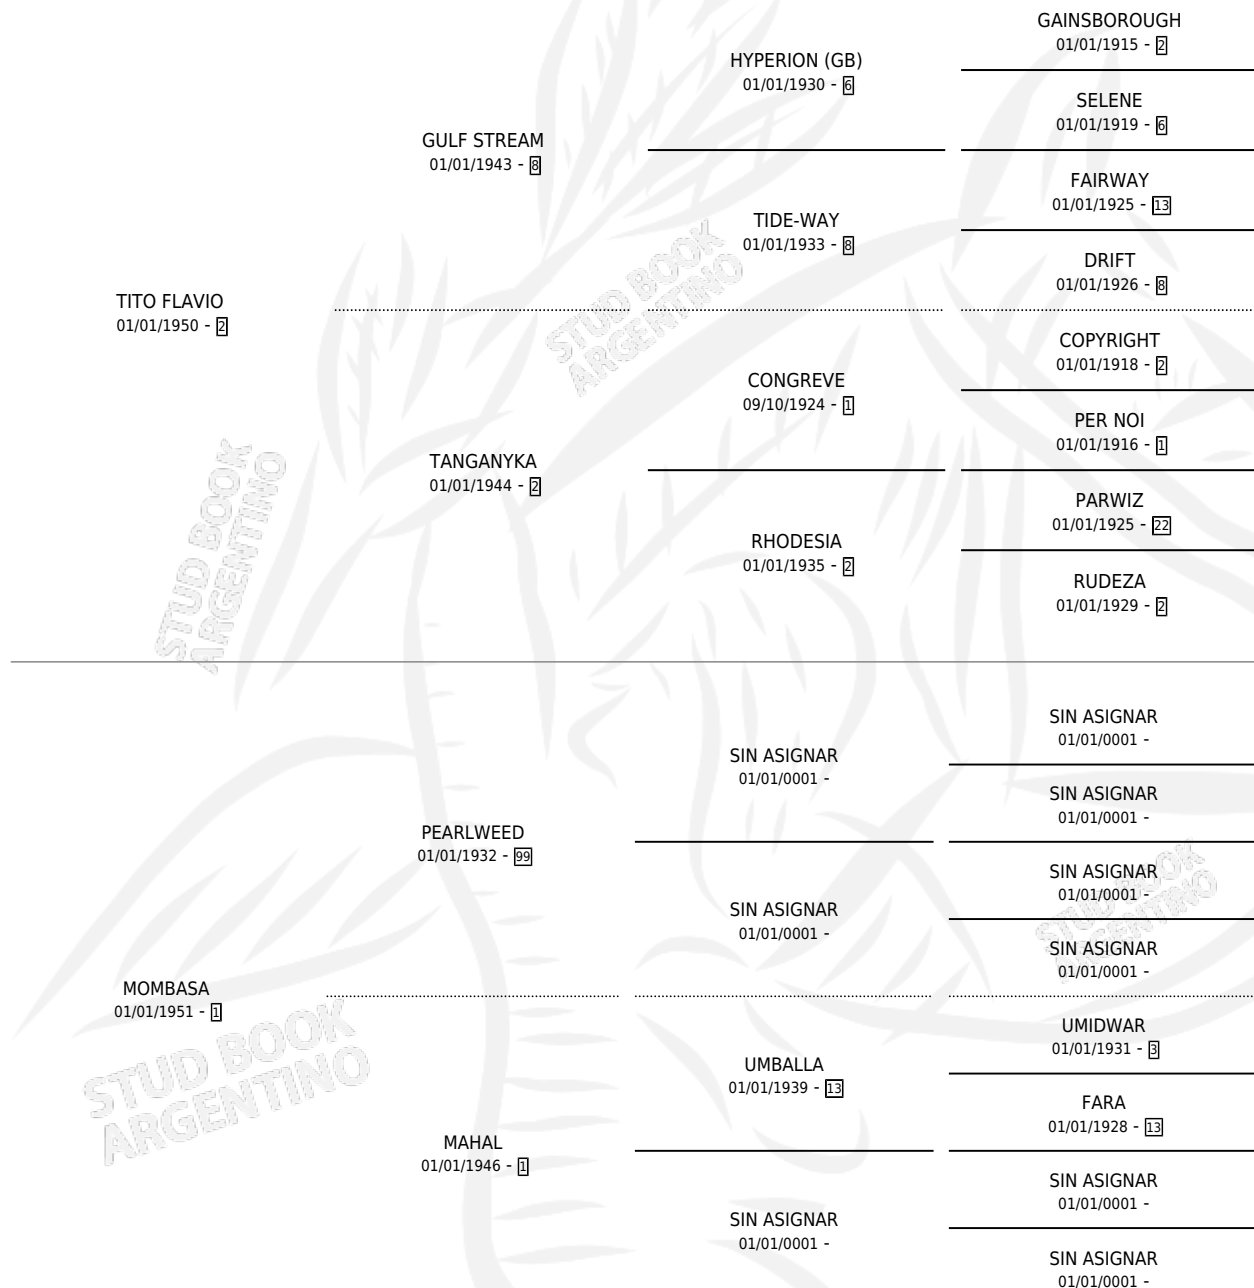

TACUA

por TITO FLAVIO y MOMBASA por PEARLWEED

Argentina · Hembra · Alazan · SP · 01/01/1961
Familia 1 · Volumen 24

ESTADO

TIPIFICACIÓN SANGUÍNEA	X
TIPIFICACIÓN POR ADN	X
PASAPORTE	X
IDENTIFICACIÓN POR MICROCHIP	X
REPRODUCTOR	X

Lugar de nacimiento: Campo particular

Criador: Sin dato

~

HIJOS

	MACHOS	HEMBRAS
2 NACIERON	0	2
SIN ACTUACIONES		

PEDIGREE

TACUA

Datos oficiales del Stud Book Argentino