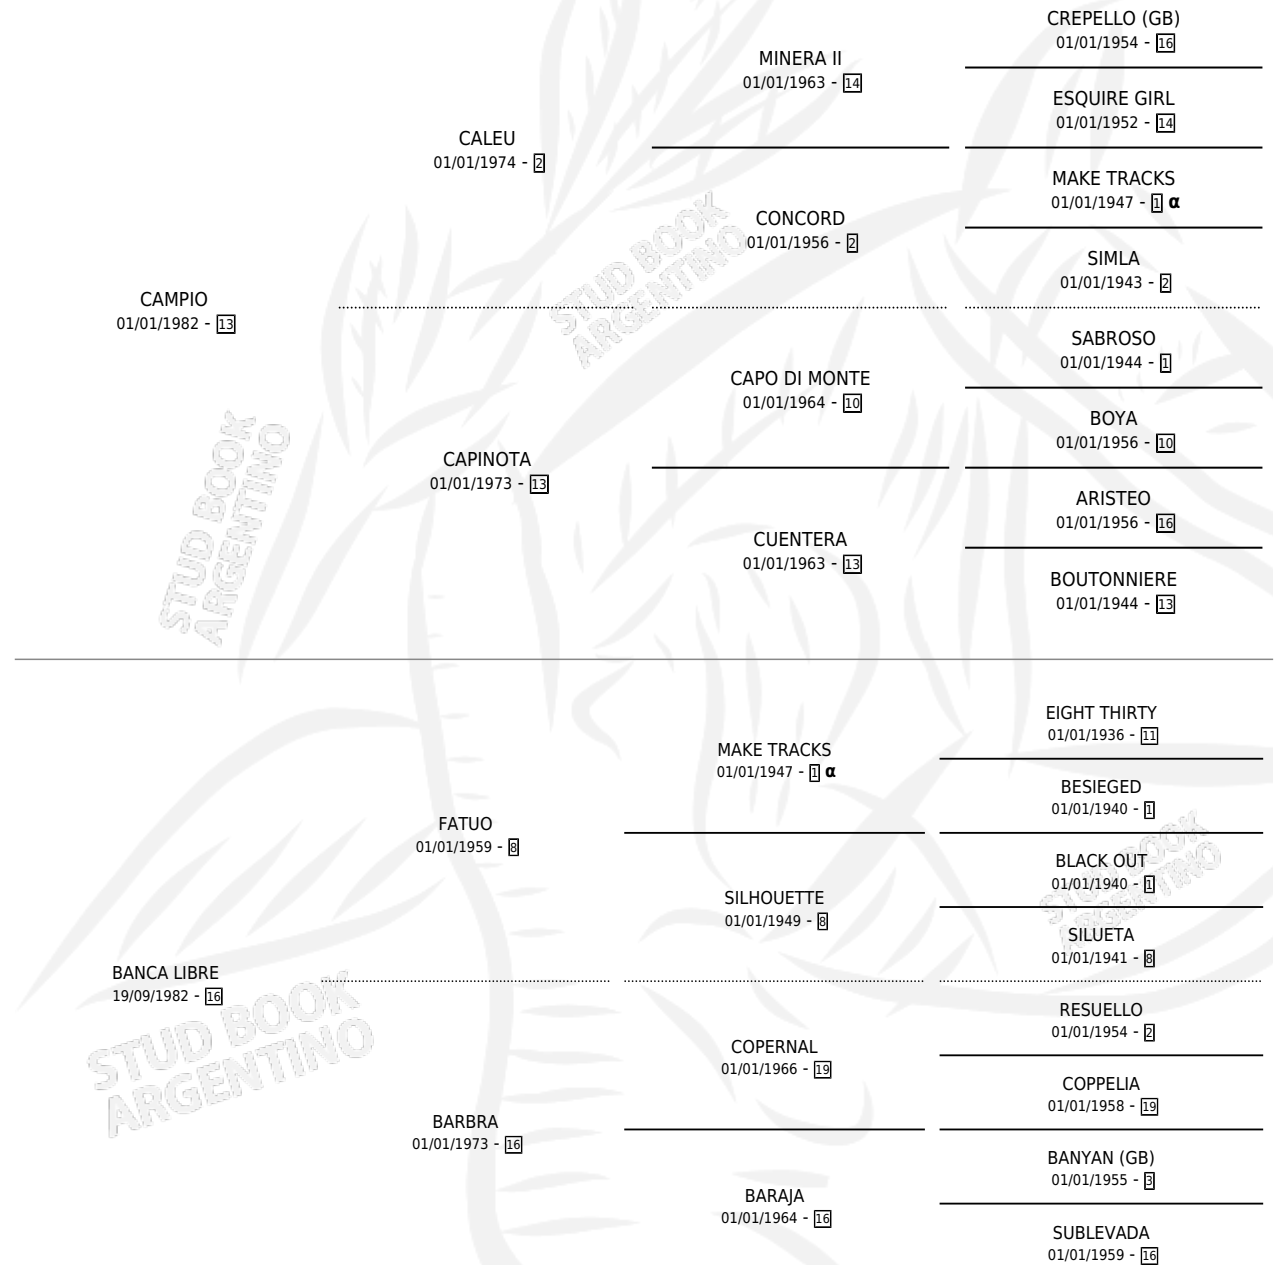

# CON RUEDITAS

por CAMPIO y BANCA LIBRE por FATUO

Argentina · Hembra · Zaino · SP · 23/08/1995  
Familia 16-e · Volumen 35

## ESTADO

TIPIFICACIÓN SANGUÍNEA	X
TIPIFICACIÓN POR ADN	X
PASAPORTE	X
IDENTIFICACIÓN POR MICROCHIP	X
REPRODUCTOR	X

**Lugar de nacimiento:** Primavera Chica

**Criador:** Sin dato

## PEDIGREE

INBREEDING :  $\alpha$