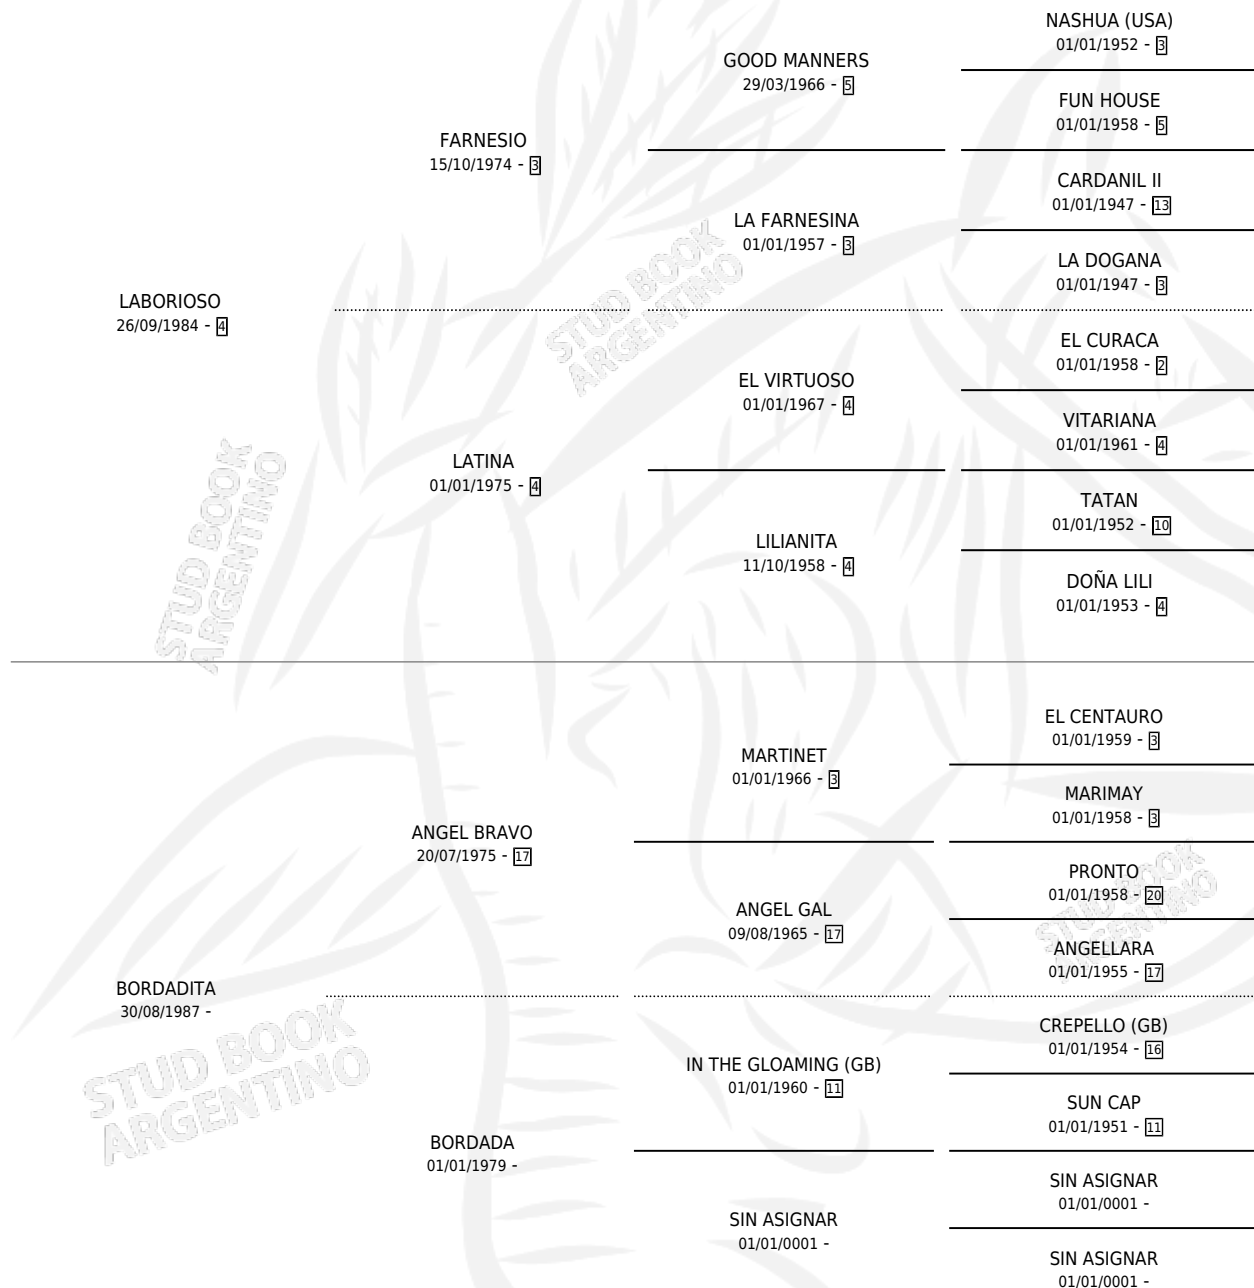

LA TERESIADA

por **LABORIOSO** y **BORDADITA** por **ANGEL BRAVO**

Argentina · Hembra · Zaino · SP · 20/08/1995
Familia · Volumen 35

ESTADO

TIPIFICACIÓN SANGUÍNEA	✓
TIPIFICACIÓN POR ADN	✓
PASAPORTE	X
IDENTIFICACIÓN POR MICROCHIP	X
REPRODUCTOR	✓

Lugar de nacimiento: Zoraida

Criador: Zoraida

~

HIJOS

	MACHOS	HEMBRAS
4 NACIERON	2	2
3 CORRIERON	1	2
2 GANARON	1	1
0 GANADORES CL	0 GANADORES GR	0 GANADORES G1

PEDIGREE

CAMPAÑA

Solo carreras oficiales de Argentina